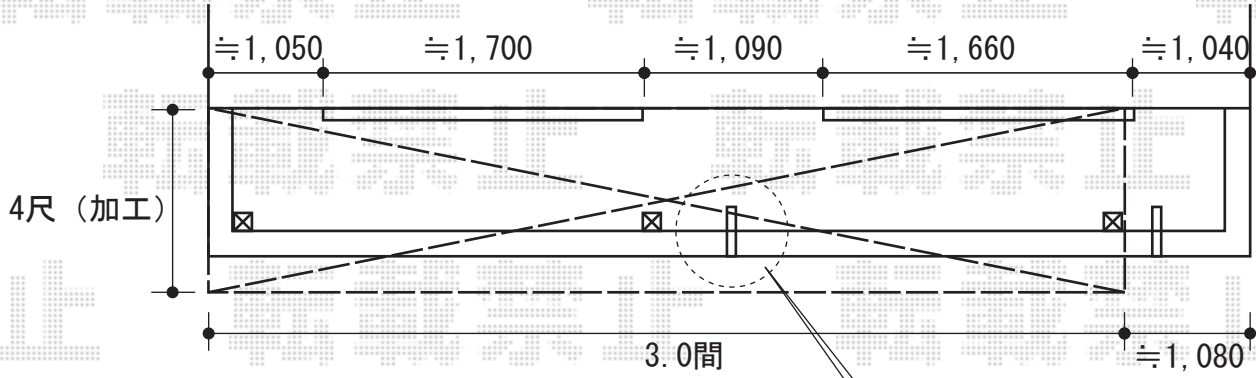

バルコニー屋根

既存物干しを
約450mm外観右側に移動致します

トステム
ライザーテラスII R型 連棟タイプ 積雪~20cm対応
間口=関東間3.0間[1.5間+1.5間]
(柱芯々5,260mm 屋根幅5,480mm)
出幅=4尺 (1,185mm)
色: オータムブラウン
屋根材: ポリカーボネート (クリアマット)
柱仕様: 柱奥行移動タイプ
オプション: 吊り下げ物干し 標準 2本入

現場状況や作図制限により概略図の内容と多少の違いが生じることがございます。
施工時は、現場優先とさせて頂きたく思いますので、お立会い頂き、
最終のご指示のほど、何卒、宜しくお願い致します。