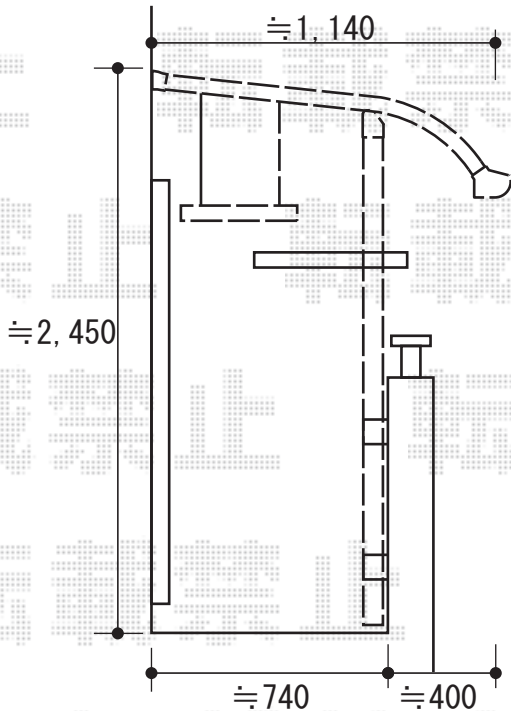

バルコニー屋根

既存物干しを
約450mm外観右側に移動致します

トステム
ライザーテラスII R型 連棟タイプ 積雪~20cm対応
間口=関東間3.0間[1.5間+1.5間]
(柱芯々5,260mm 屋根幅5,480mm)
出幅=4尺 (1,185mm)
色: オータムブラウン
屋根材: ポリカーボネート (クリアマット)
柱仕様: 柱奥行移動タイプ
オプション: 吊り下げ物干し 標準 2本入

現場状況や作図制限により概略図の内容と多少の違いが生じることがございます。
施工時は、現場優先とさせて頂きたく思いますので、お立会い頂き、
最終のご指示のほど、何卒、宜しくお願い致します。