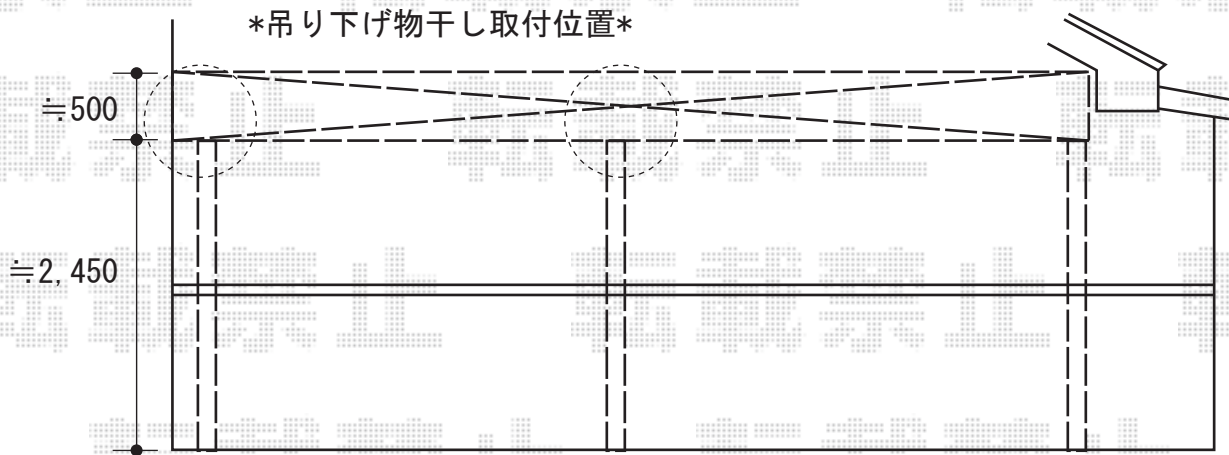

バルコニー屋根

既存物干しを
約450mm外観右側に移動致します

トステム
ライザーテラスII R型 連棟タイプ 積雪~20cm対応
間口=関東間3.0間[1.5間+1.5間]
(柱芯々5,260mm 屋根幅5,480mm)
出幅=4尺 (1,185mm)
色: オータムブラウン
屋根材: ポリカーボネート (クリアマット)
柱仕様: 柱奥行移動タイプ
オプション: 吊り下げ物干し 標準 2本入

現場状況や作図制限により概略図の内容と多少の違いが生じることがございます。
施工時は、現場優先とさせて頂きたく思いますので、お立会い頂き、
最終のご指示のほど、何卒、宜しくお願い致します。