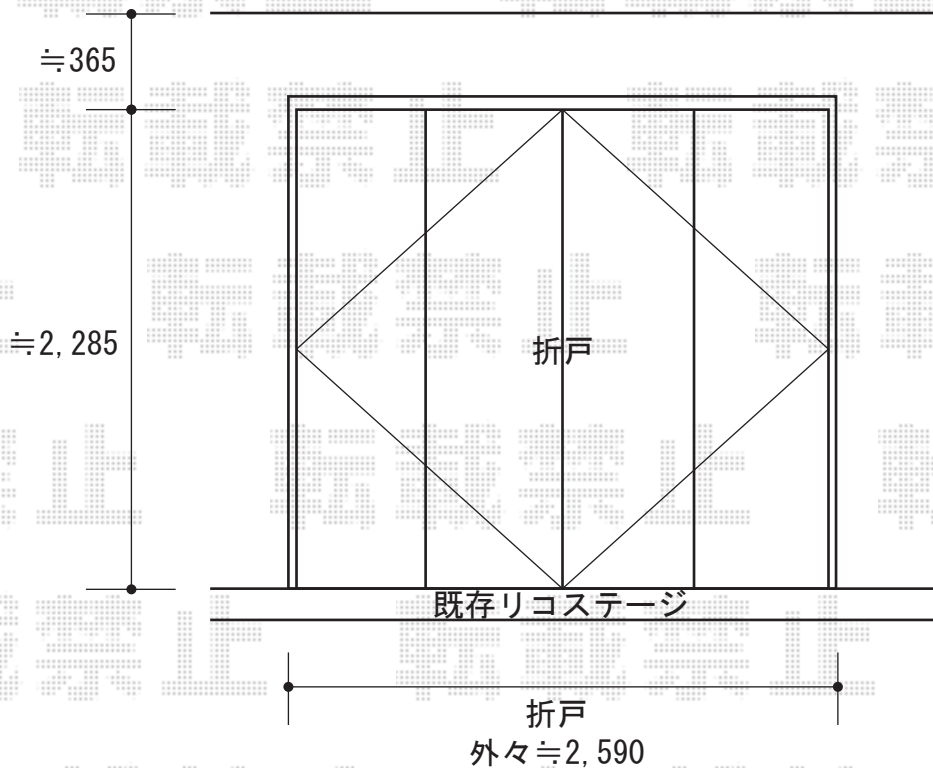

オーニング

センター振り分けて、オーニング設置致します。

トステム 彩鳥C型 ボックスタイプ 手動式
間口=関東間1.5間 (2,730mm)
出幅=2.0m
色：ホワイト
キャンバス地：ポリエステル (ブリティッシュグリーン)
駆動方式：クランクハンドル (L=1,500mm) / 外観右駆動

現場状況や作図制限により概略図の内容と多少の違いが生じることがございます。
施工時は、現場優先とさせて頂きたく思いますので、お立会い頂き、
最終のご指示のほど、何卒、宜しくお願い致します。