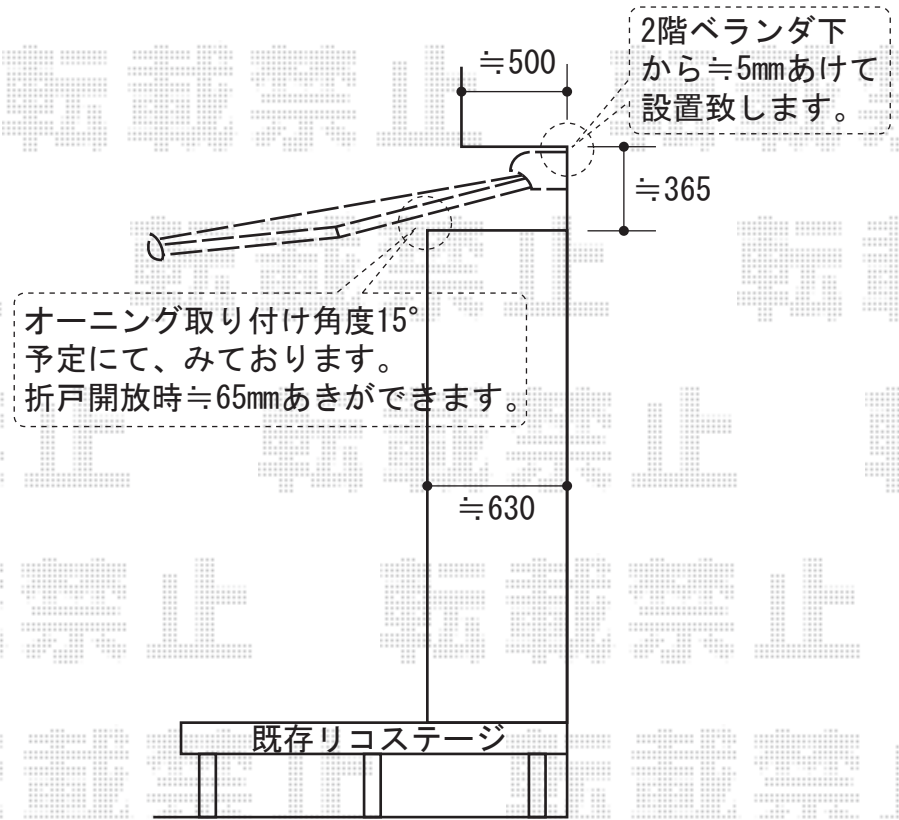

オーニング

センター振り分けて、オーニング設置致します。

トステム 彩鳥C型 ボックスタイプ 手動式
間口=関東間1.5間 (2,730mm)
出幅=2.0m
色：ホワイト
キャンバス地：ポリエステル (ブリティッシュグリーン)
駆動方式：クランクハンドル (L=1,500mm) / 外観右駆動

現場状況や作図制限により概略図の内容と多少の違いが生じることがございます。
施工時は、現場優先とさせて頂きたく思いますので、お立会い頂き、
最終のご指示のほど、何卒、宜しくお願い致します。