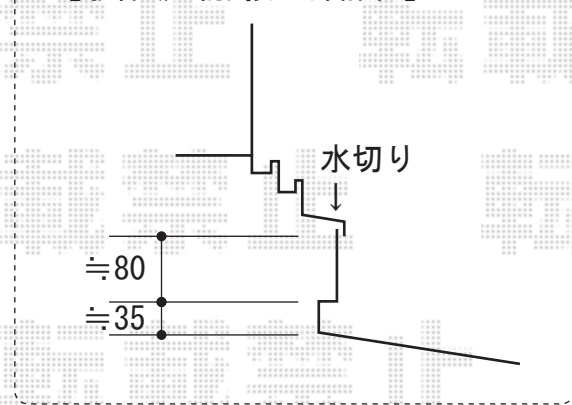

【躯体(建物)接地部詳細】

YKK AP バルコニー BC-X型 縦格子 単体 柱建て式
 間口=関東間2間(3,658mm)
 出幅=4尺(1,170mm)
 色：プラチナステン
 床材：硬質塩化ビニル(グレイシルバー)
 柱仕様：柱建てタイプ
 オプション：物干しセット

現場状況や作図制限により概略図の内容と多少の違いが生じることがございます。
 施工時は、現場優先とさせて頂きたく思いますので、お立会い頂き、
 最終のご指示のほど、何卒、宜しくお願い致します。