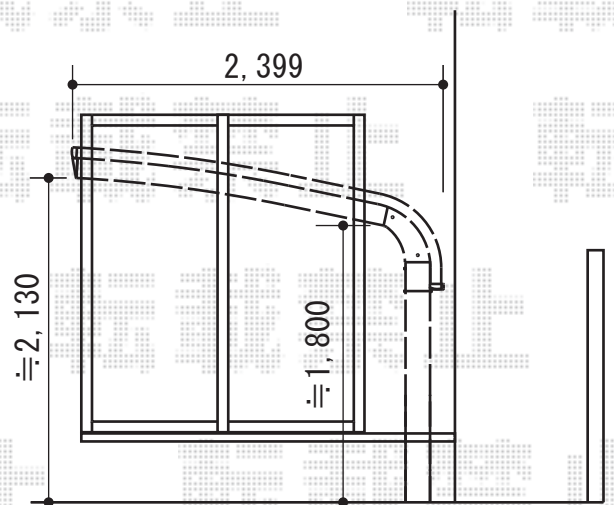

テールポートシグマ 積雪～50cm対応

トステム テールポートシグマ 積雪～50cm対応  
 幅=2,399mm  
 奥行=5,000mm  
 色：ブラック  
 屋根材：ポリカーボネート（クリアマット）  
 柱仕様：標準柱仕様（有効高 約1,800mm）

現場状況や作図制限により概略図の内容と多少の違いが生じることがございます。  
 施工時は、現場優先とさせて頂きたく思いますので、お立会い頂き、  
 最終のご指示のほど、何卒、宜しくお願い致します。