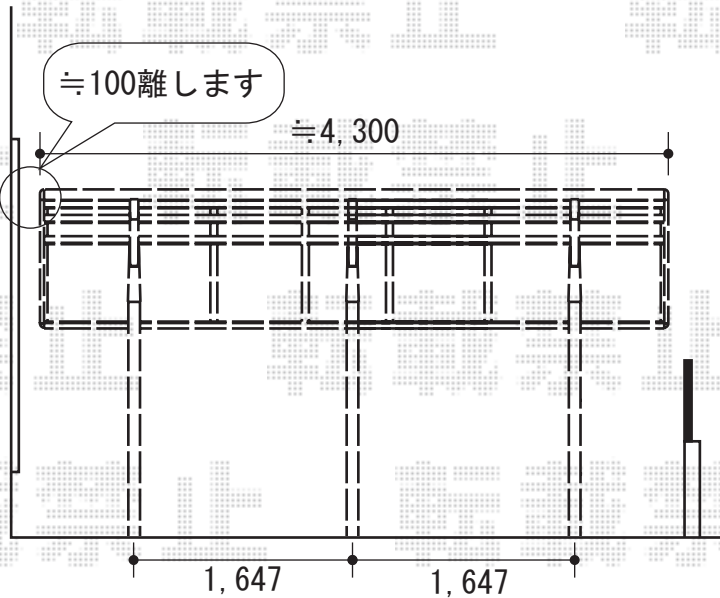

テールポートシグマ 積雪～50cm対応

トステム テールポートシグマ 積雪～50cm対応  
 幅=2,399mm  
 奥行=5,000mm  
 色：ブラック  
 屋根材：ポリカーボネート（クリアマット）  
 柱仕様：標準柱仕様（有効高 約1,800mm）

現場状況や作図制限により概略図の内容と多少の違いが生じることがございます。  
 施工時は、現場優先とさせて頂きたく思いますので、お立会い頂き、  
 最終のご指示のほど、何卒、宜しくお願い致します。