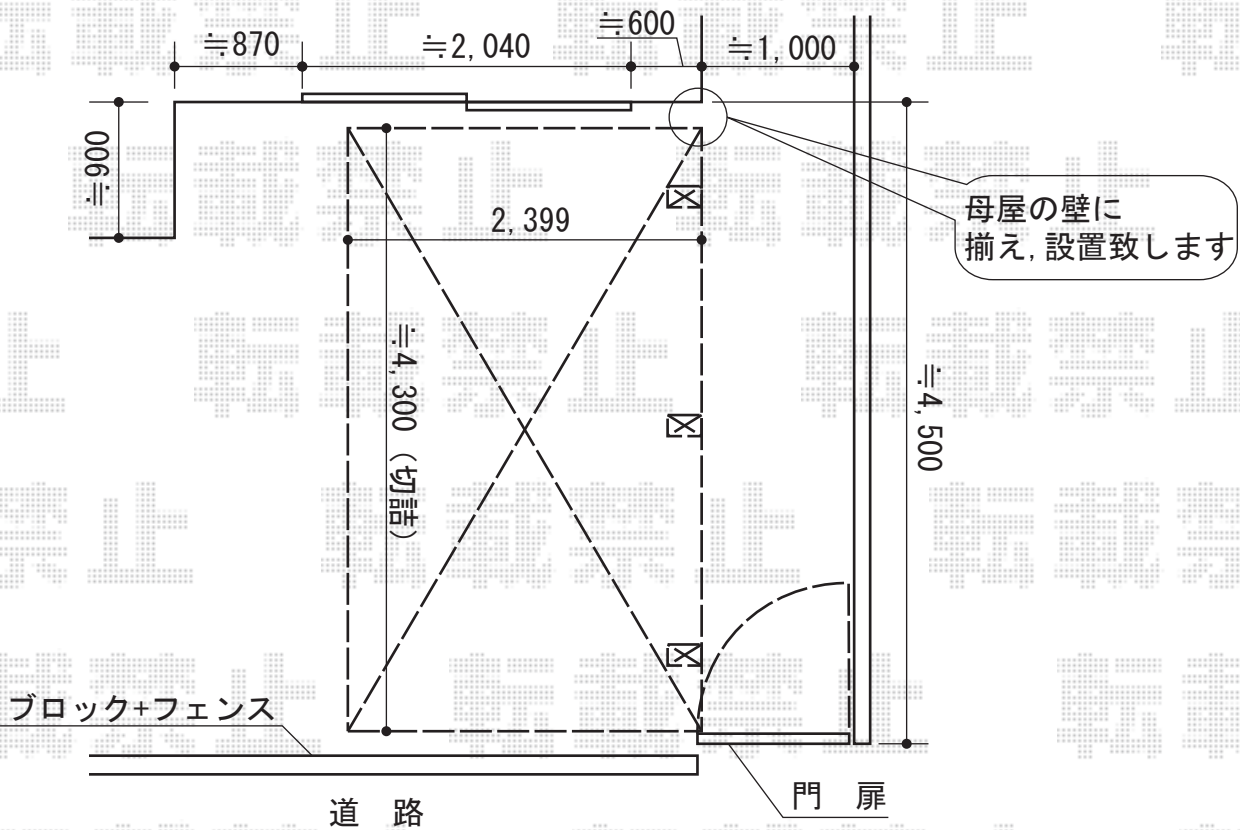

テールポートシグマ 積雪～50cm対応

トステム テールポートシグマ 積雪～50cm対応  
 幅=2,399mm  
 奥行=5,000mm  
 色：ブラック  
 屋根材：ポリカーボネート（クリアマット）  
 柱仕様：標準柱仕様（有効高 約1,800mm）

現場状況や作図制限により概略図の内容と多少の違いが生じることがございます。  
 施工時は、現場優先とさせて頂きたく思いますので、お立会い頂き、  
 最終のご指示のほど、何卒、宜しくお願い致します。