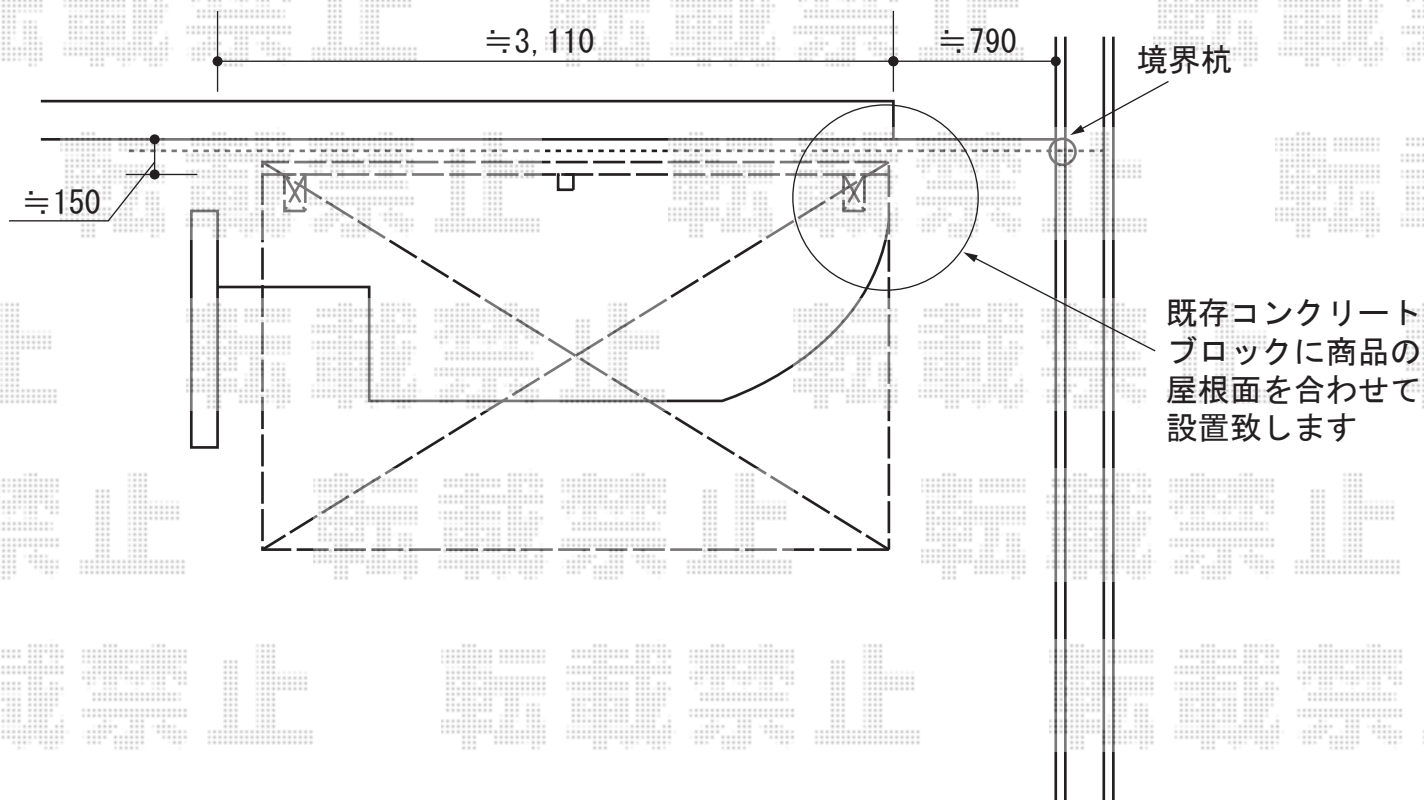

カーポート

キューブポートプラス ミニ 積雪~20cm対応
幅=1,807mm
奥行=2,888mm
色：シャイングレー
屋根材：ポリカーボネート（クリアマット）
柱仕様：標準柱仕様（有効高 約2,236mm）
オプション：サイドパネル 1段 H：800

現場状況や作図制限により概略図の内容と多少の違いが生じることがございます。
施工時は、現場優先とさせていただきますので、お立会い頂き、
最終のご指示のほど、何卒、宜しくお願い致します。