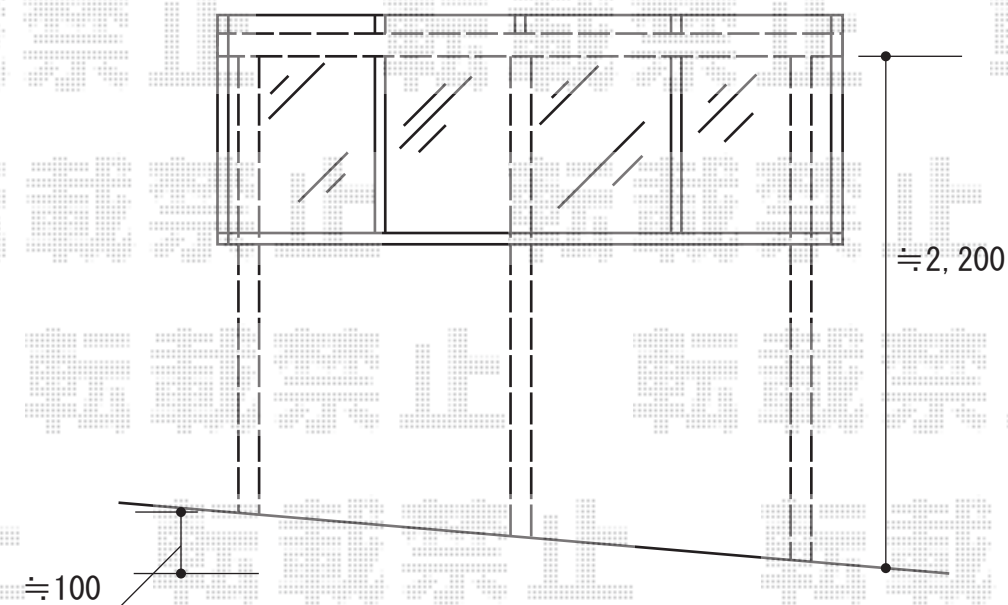

カーポート

キューブポートプラス ミニ 積雪~20cm対応
幅=1,807mm
奥行=2,888mm
色：シャイングレー
屋根材：ポリカーボネート（クリアマット）
柱仕様：標準柱仕様（有効高 約2,236mm）
オプション：サイドパネル 1段 H：800

現場状況や作図制限により概略図の内容と多少の違いが生じることがございます。
施工時は、現場優先とさせていただきますので、お立会い頂き、
最終のご指示のほど、何卒、宜しくお願い致します。