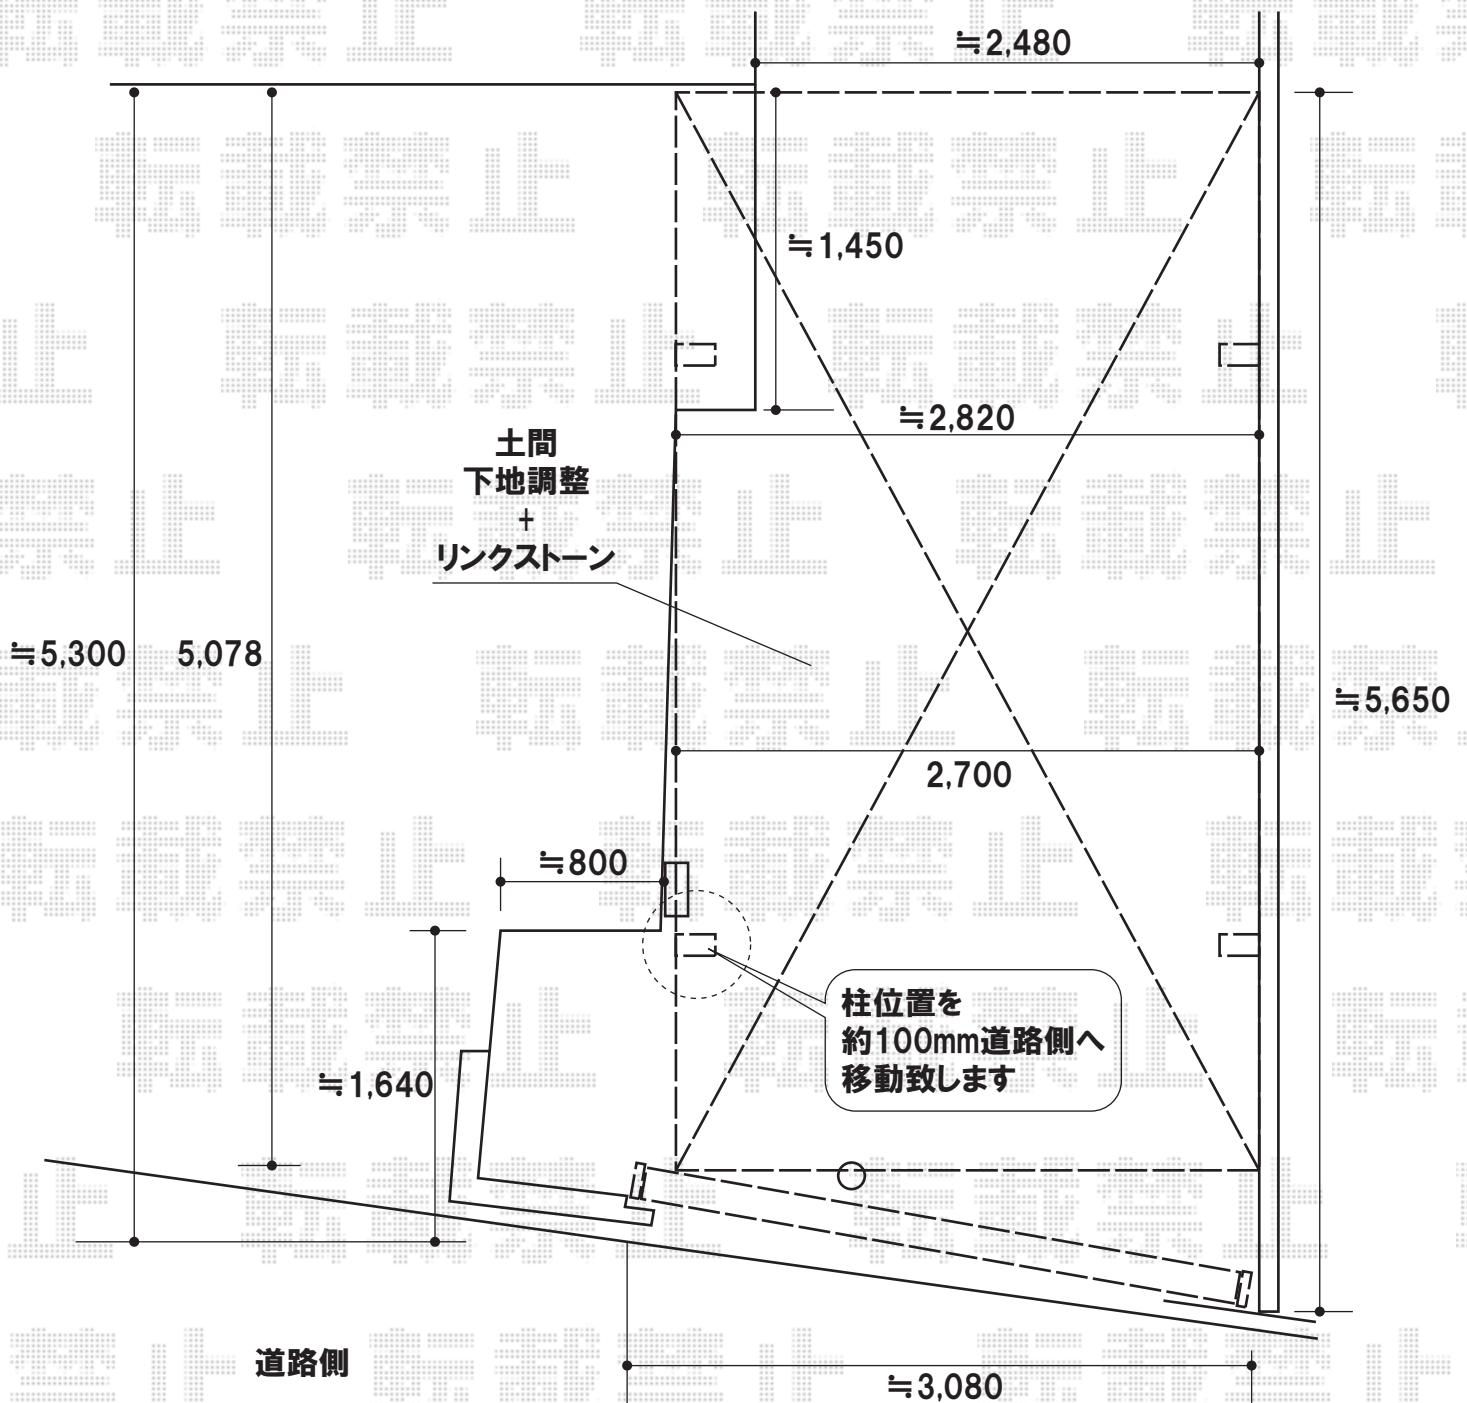

カーポート・カーゲート

トステム カルエードGE 積雪～20cm対応
幅=2,700mm
奥行=5,078mm
色:オータムブラウン
屋根材:ポリカーボネート(ブルースモーク)
柱仕様:標準柱仕様(有効高 約2,000mm)

TOEX アルピタHG 両開き [345W] ノンレールタイプ
開口幅=3,219mm
全幅=3,490mm
たたみ幅=495mm+496mm
高さ=1,250mm
色:ブロンズ

現場状況や作図制限により概略図の内容と多少の違いが生じることがございます。
施工時は、現場優先とさせて頂きたく思いますので、お立会い頂き、
最終のご指示のほど、何卒、宜しくお願い致します。

EX-SHOP
HTTP://WWW.EX-SHOP.NET

担当:大磯

全ての著作権は、エクスショップに帰属します。当社とのお取引目的外の使用・複製・転載禁止となっております。