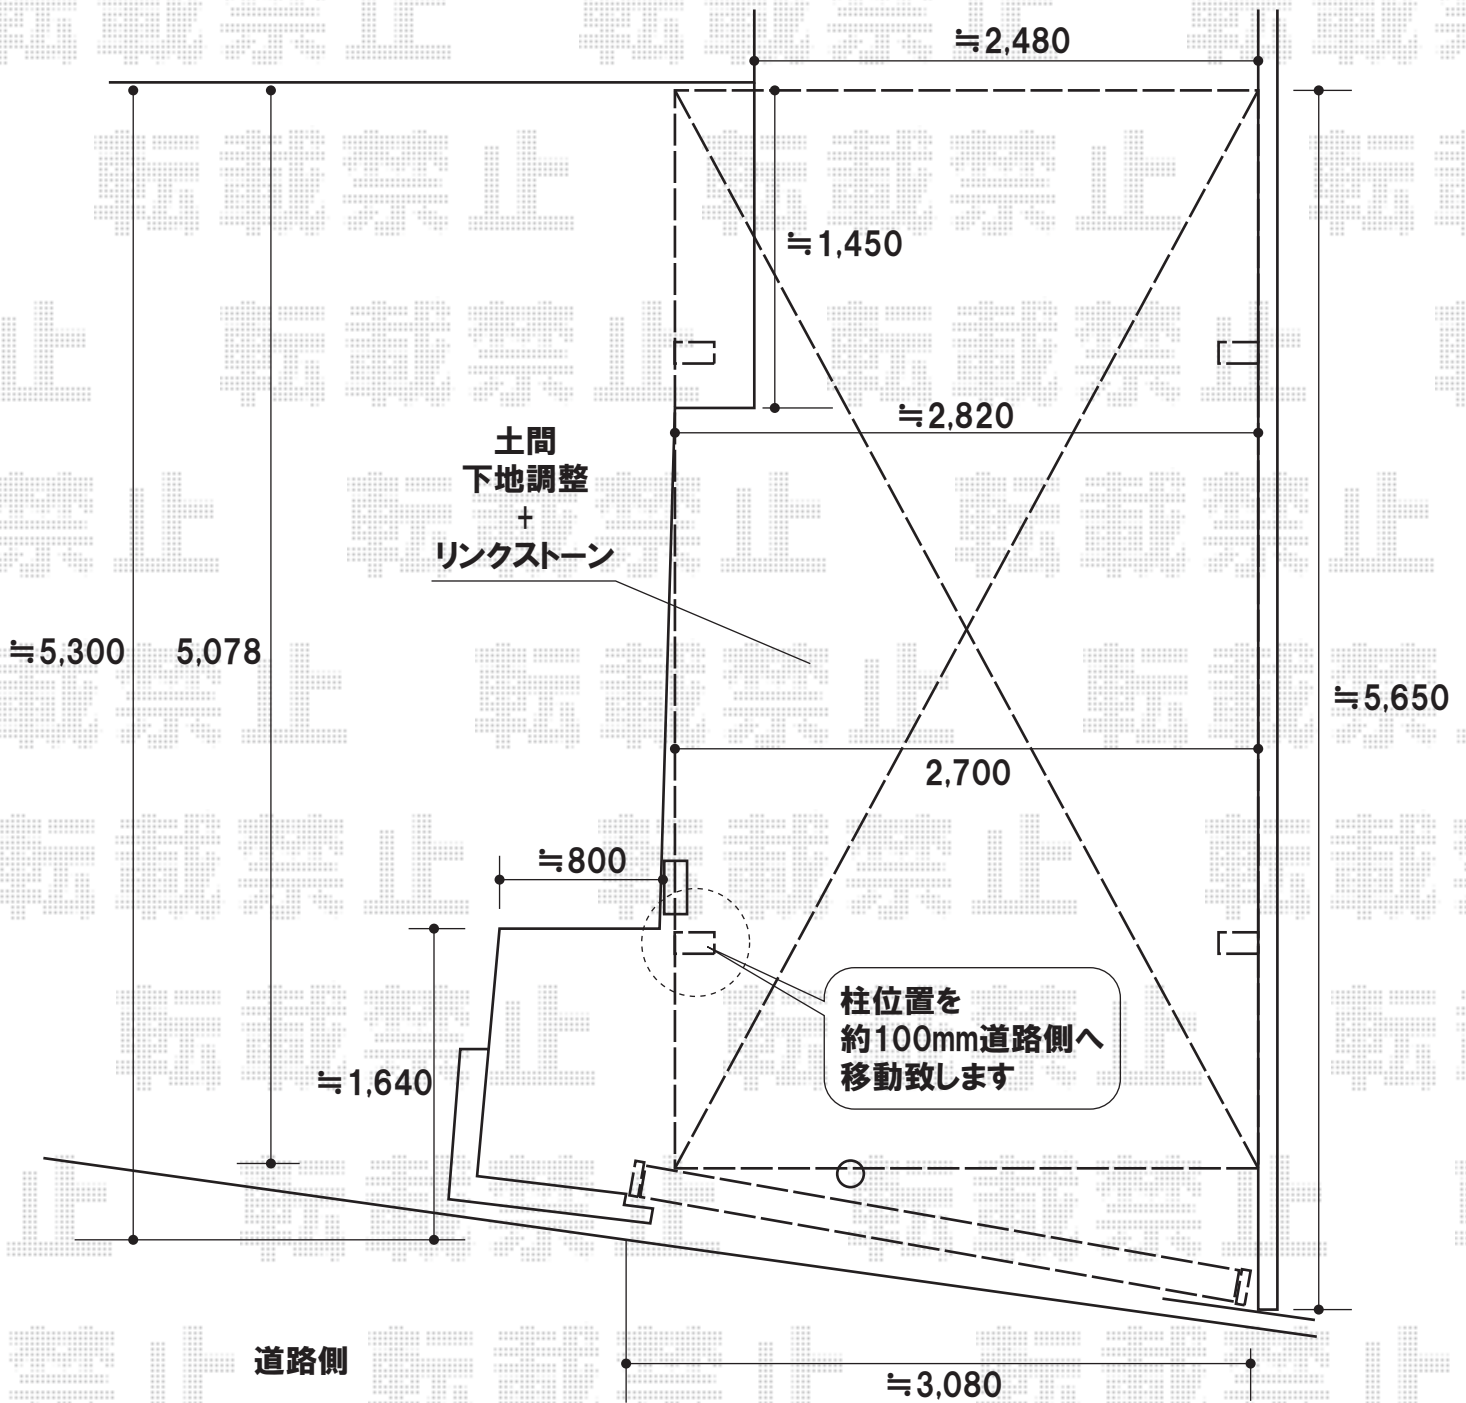

カーポート・カーゲート

トステム カルエードGE 積雪 \sim 20cm対応
幅=2,700mm
奥行=5,078mm
色:オータムブラウン
屋根材:ポリカーボネート(ブルースモーク)
柱仕様:標準柱仕様(有効高 約2,000mm)

TOEX アルピタHG 両開き [345W] ノンレールタイプ
開口幅=3,219mm
全幅=3,490mm
たたみ幅=495mm+496mm
高さ=1,250mm
色:ブロンズ

現場状況や作図制限により概略図の内容と多少の違いが生じることがございます。
施工時は、現場優先とさせて頂きたく思いますので、お立会い頂き、
最終のご指示のほど、何卒、宜しくお願い致します。

EX-SHOP
HTTP://WWW.EX-SHOP.NET

担当:大磯

全ての著作権は、エクスショップに帰属します。当社とのお取引目的外の使用・複製・転載禁止となっております。