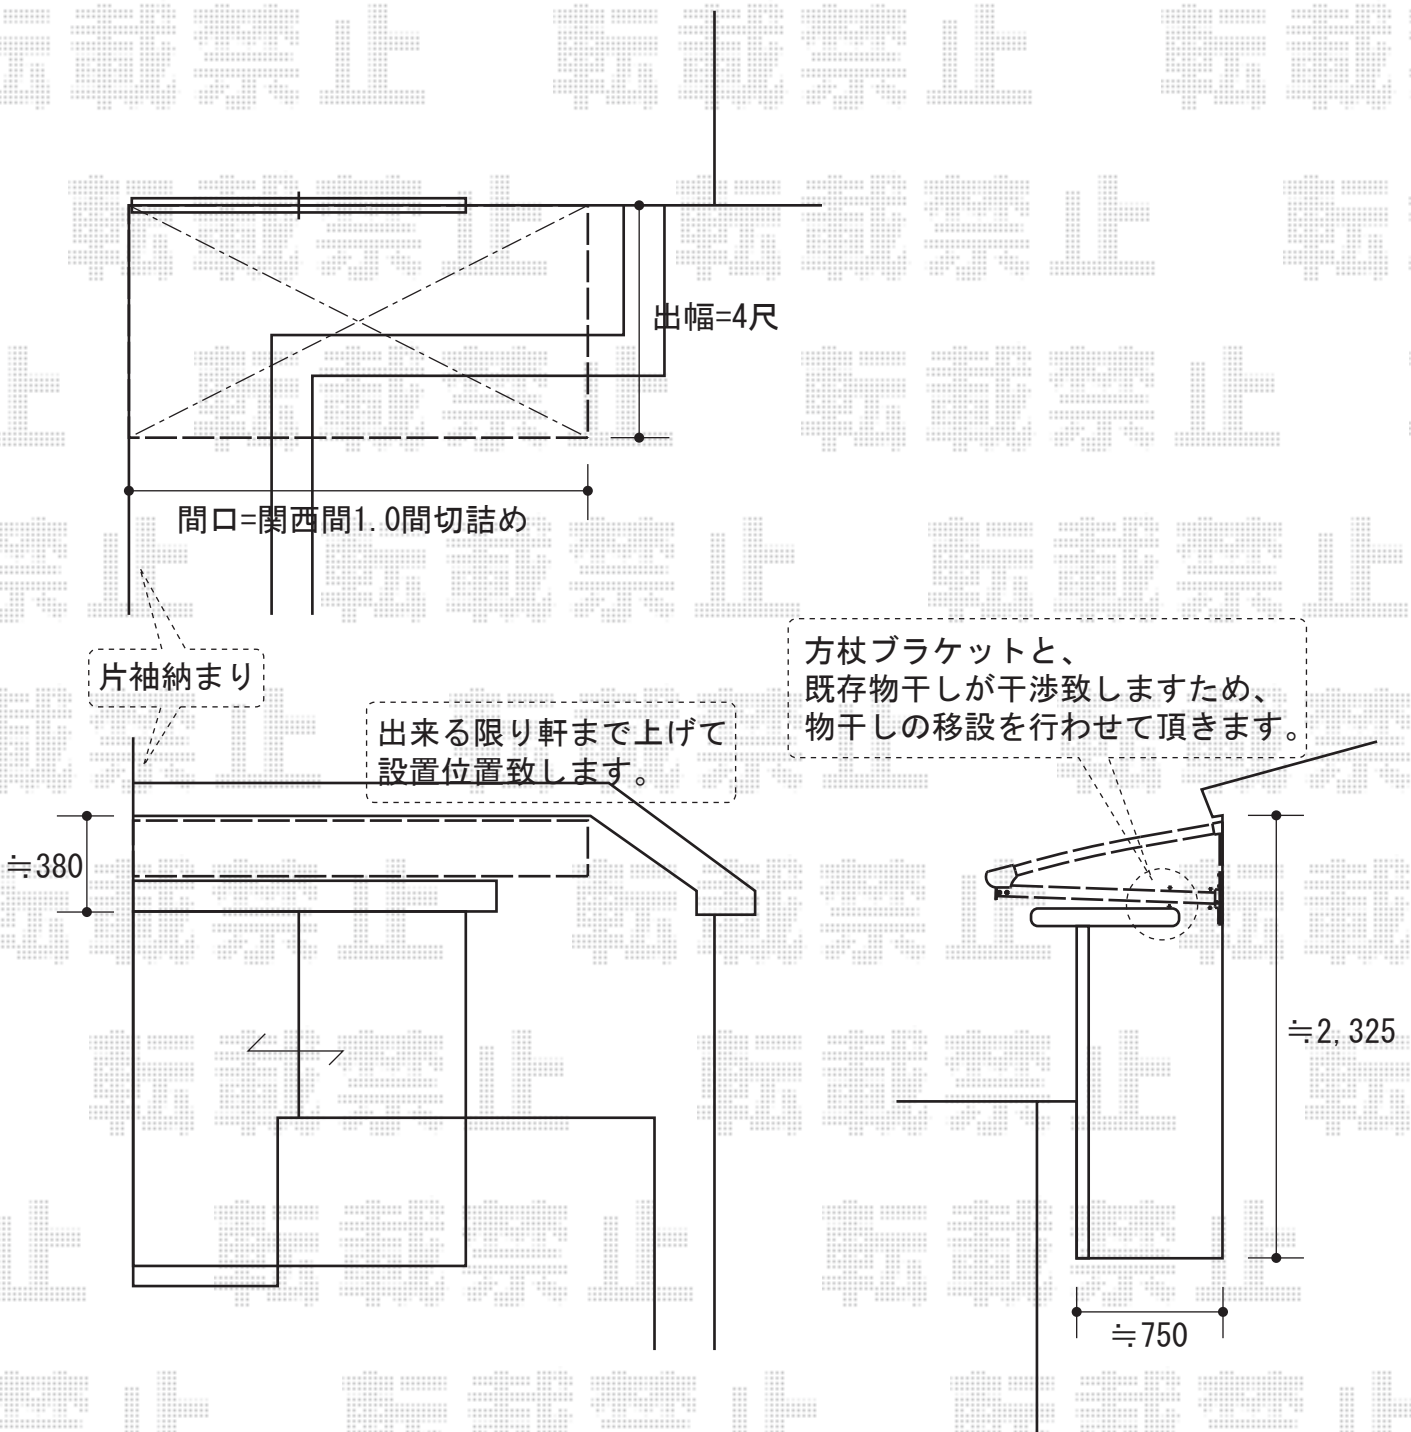

バルコニー屋根

トステム アルファテラス L型 ルーフタイプ 単体 積雪~20cm対応
間口=関西間1間 (柱芯々2,055mm 屋根幅2,545mm)
出幅=4尺 (1,185mm)
色: ブラック
屋根材: ポリカーボネート (クリアマット)
柱仕様: ルーフタイプ (柱無し)
追加部材: 片袖納まり加工部材一式

現場状況や作図制限により概略図の内容と多少の違いが生じることがございます。
施工時は、現場優先とさせて頂きたく思いますので、お立会い頂き、
最終のご指示のほど、何卒、宜しくお願い致します。