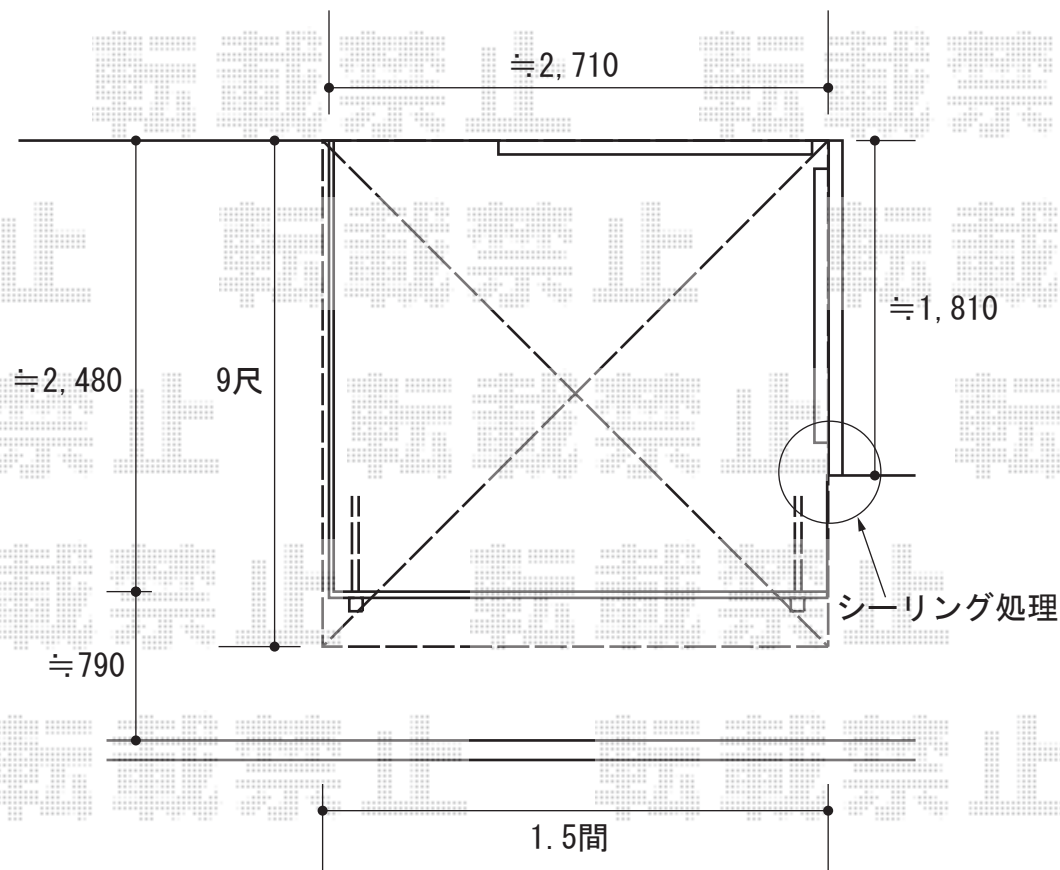

テラス屋根

トステム ライザーテラスII R型 テラスタイプ 単体 積雪~20cm対応
 間口=関東間1.5間 (柱芯々2,530mm 屋根幅2,750mm)
 出幅=9尺 (2,685mm)
 色: シャイングレー
 屋根材: ポリカーボネート (ブルースモーク)
 柱仕様: 柱奥行移動タイプ/ロング柱
 オプション: 壁付け物干し 標準 ロング 2本入

現場状況や作図制限により概略図の内容と多少の違いが生じることがございます。
 施工時は、現場優先とさせて頂きたく思いますので、お立会い頂き、
 最終のご指示のほど、何卒、宜しくお願い致します。