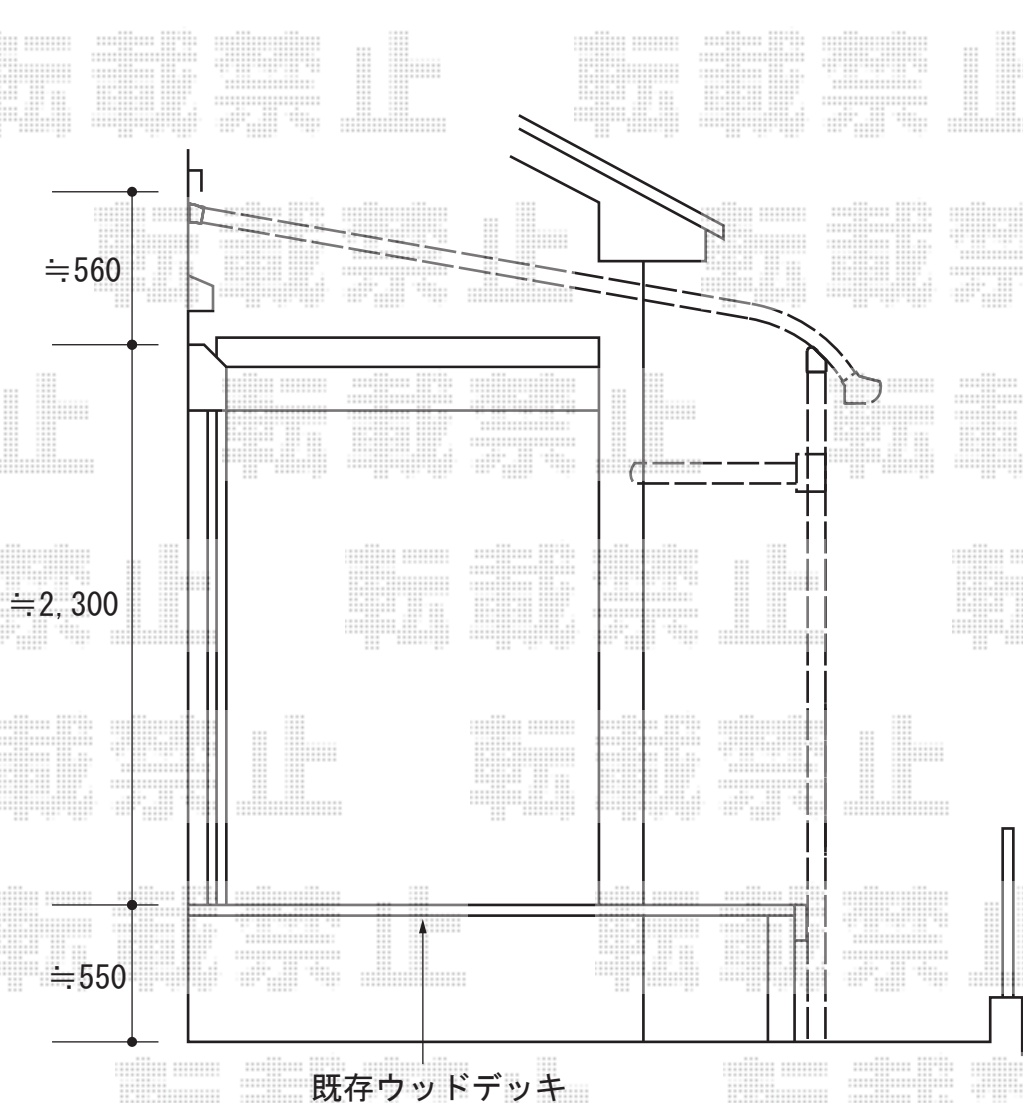

テラス屋根

トステム ライザーテラスII R型 テラスタイプ 単体 積雪~20cm対応
 間口=関東間1.5間 (柱芯々2,530mm 屋根幅2,750mm)
 出幅=9尺 (2,685mm)
 色: シャイングレー
 屋根材: ポリカーボネート (ブルースモーク)
 柱仕様: 柱奥行移動タイプ/ロング柱
 オプション: 壁付け物干し 標準 ロング 2本入

現場状況や作図制限により概略図の内容と多少の違いが生じることがございます。
 施工時は、現場優先とさせて頂きたく思いますので、お立会い頂き、
 最終のご指示のほど、何卒、宜しくお願い致します。