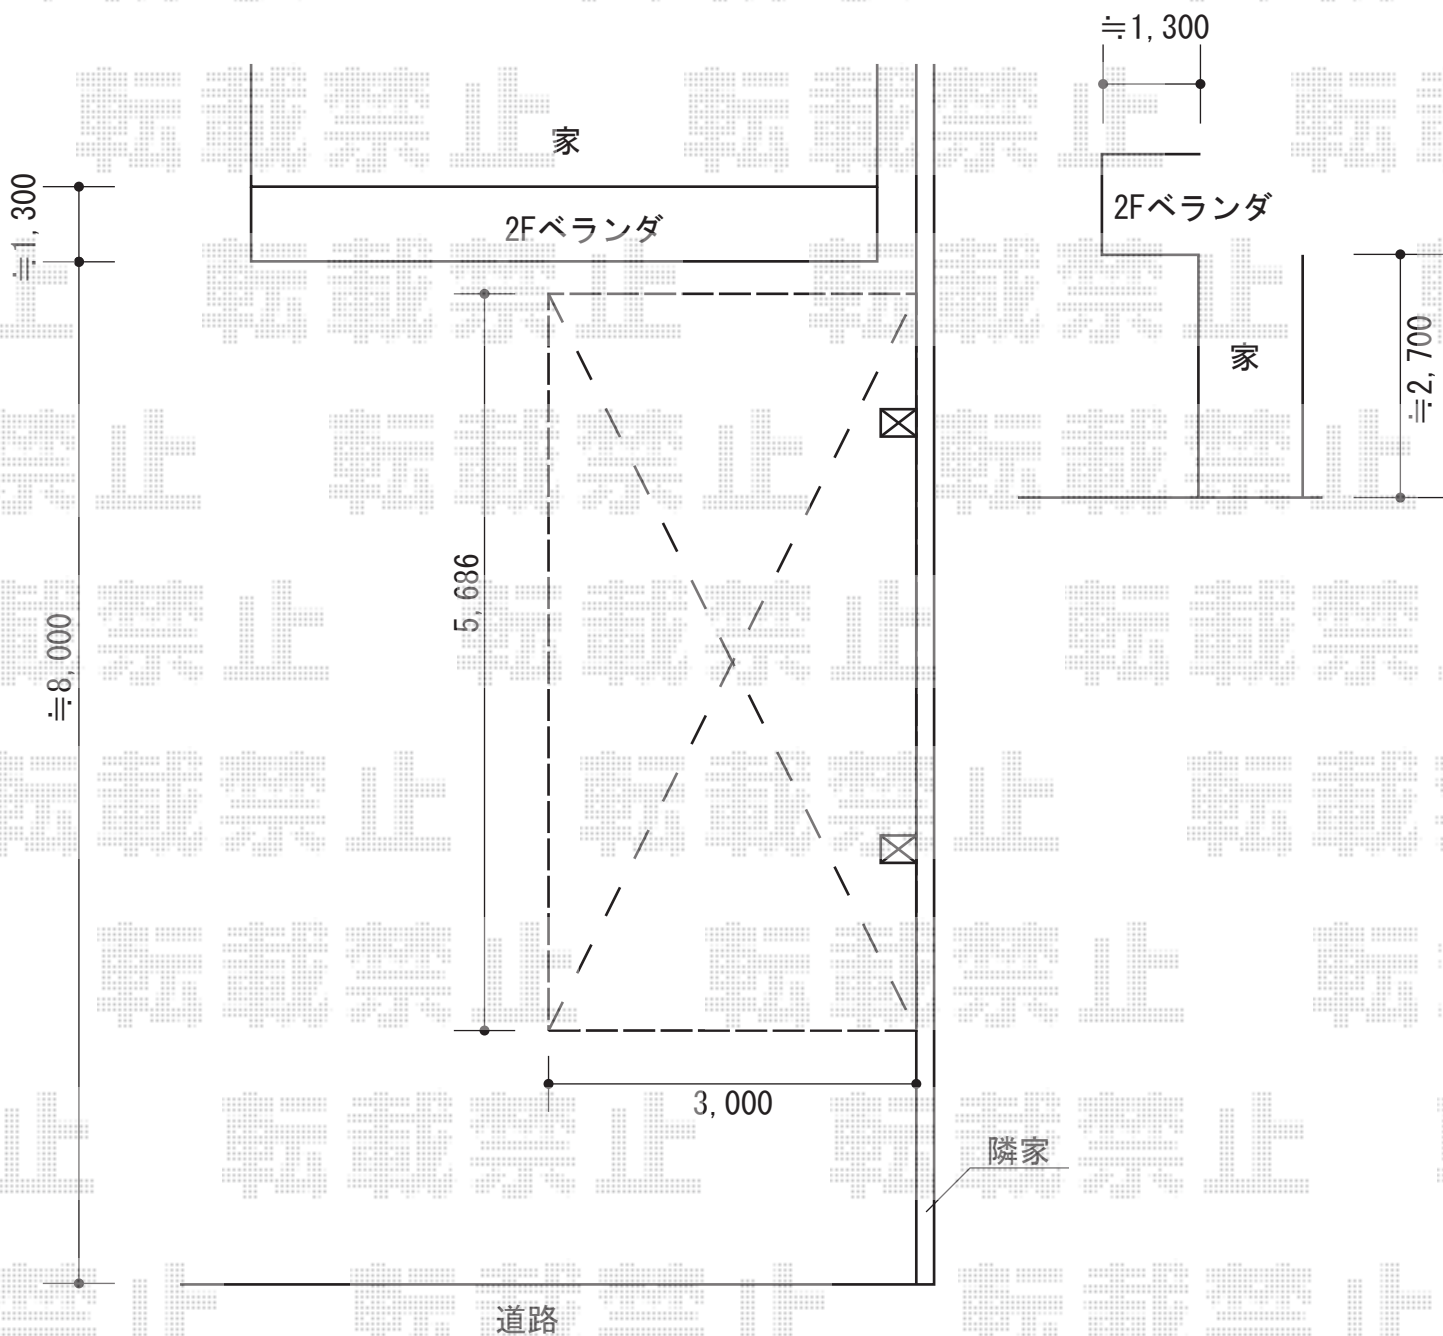

カーポート

トステム カーポートシグマⅢ 積雪～20cm対応
幅=3,000mm
奥行=5,686mm
色：シャイングレー
屋根材：熱線吸収ポリカーボネート（ブルースモークマット）
柱仕様：ロング柱23仕様（有効高 約2,300mm）

現場状況や作図制限により概略図の内容と多少の違いが生じることがございます。
施工時は、現場優先とさせていただきますので、お立会い頂き、
最終のご指示のほど、何卒、宜しくお願い致します。