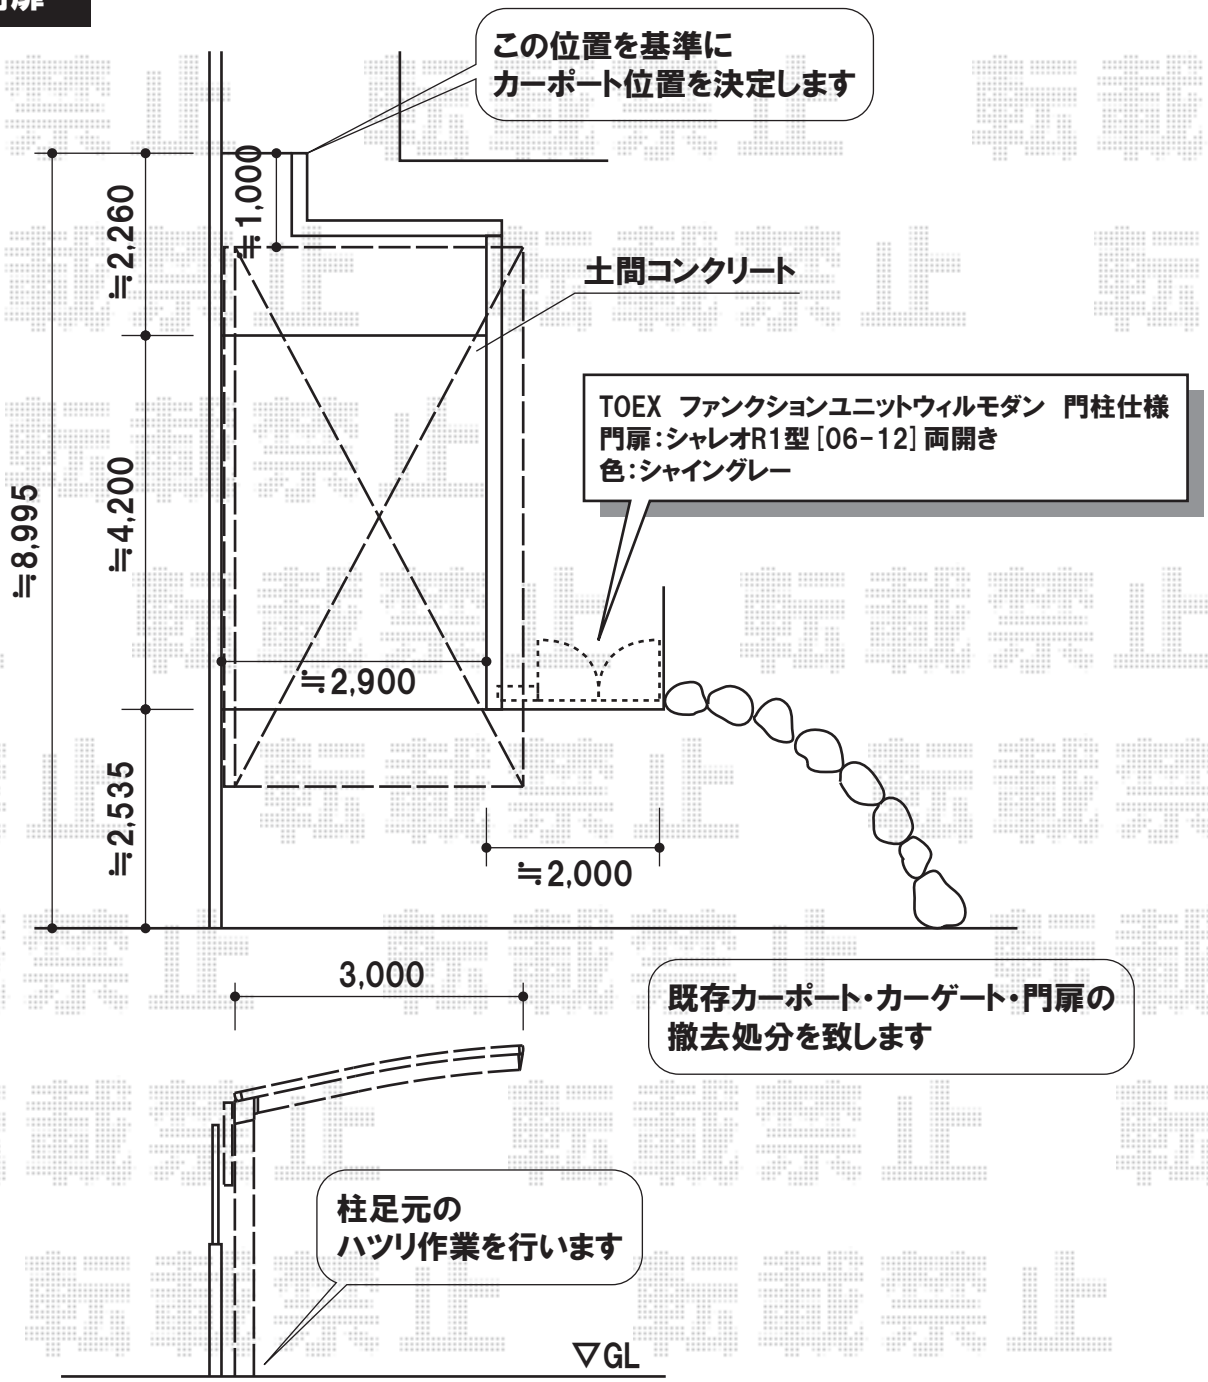

カーポート・門扉

トステム カーポートシグマIII 延長 積雪~20cm対応
幅=3,000mm
奥行=7,098mm
色:シャイングレー
屋根材:熱線吸収アクアポリカーボネート(ブルースモーク)
柱仕様:ロング柱23仕様(有効高 約2,300mm)
オプション:カーポートシグマIII用サイドパネル
H500 57+14タイプ用

現場状況や作図制限により概略図の内容と多少の違いが生じることがございます。
施工時は、現場優先とさせて頂きたく思いますので、お立会い頂き、
最終のご指示のほど、何卒、宜しくお願い致します。