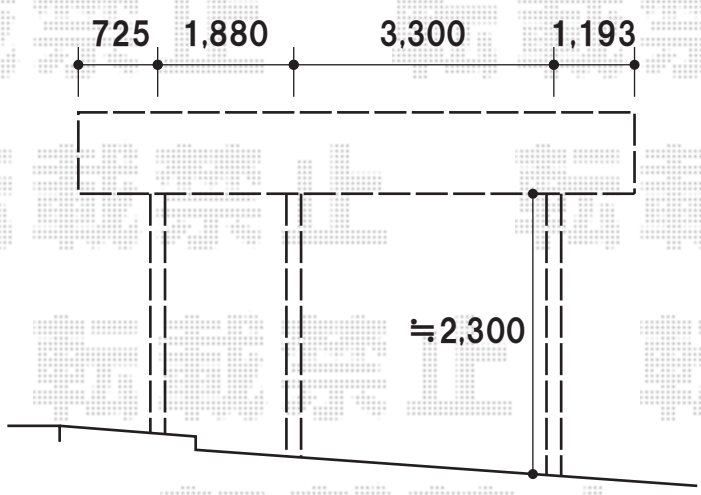

カーポート・門扉

トステム カーポートシグマIII 延長 積雪~20cm対応
幅=3,000mm
奥行=7,098mm
色:シャイングレー
屋根材:熱線吸収アクアポリカーボネート(ブルースモーク)
柱仕様:ロング柱23仕様(有効高 約2,300mm)
オプション:カーポートシグマIII用サイドパネル
H500 57+14タイプ用

現場状況や作図制限により概略図の内容と多少の違いが生じることがございます。
施工時は、現場優先とさせて頂きたく思いますので、お立会い頂き、
最終のご指示のほど、何卒、宜しくお願い致します。