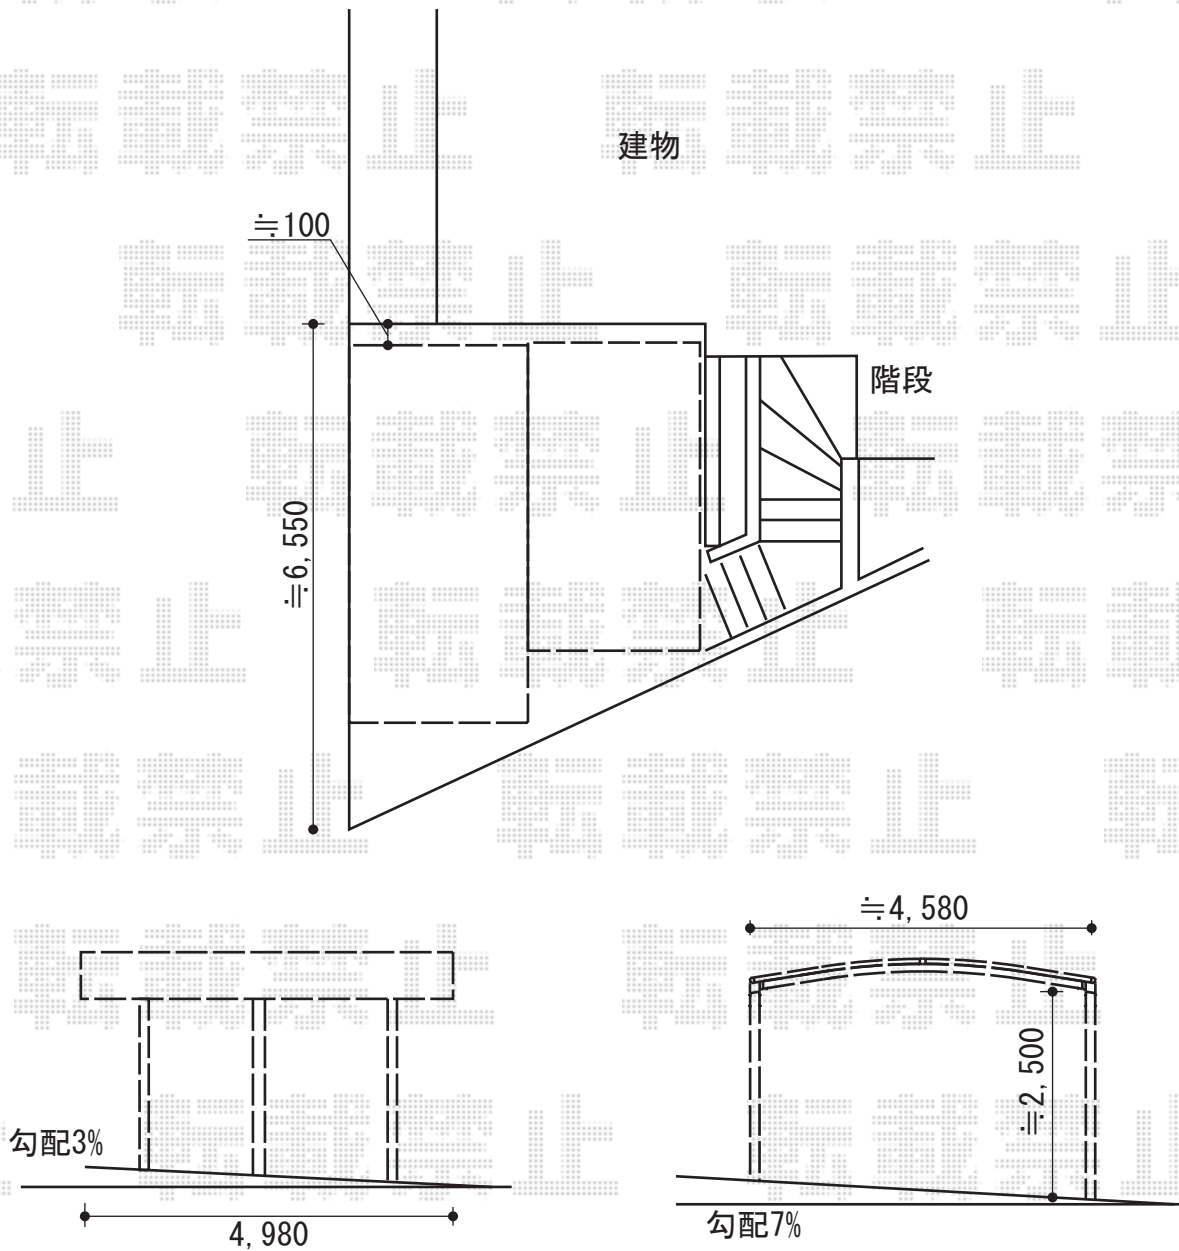

# カーポート

トステム カーポートシグマIII  
M合掌タイプ 積雪~20cm対応  
幅=4,816mm  
奥行=4,980mm  
色：オータムブラウン  
屋根材：熱線吸収アクアポリカーボネート  
(ブルースモーク)  
柱仕様：ロング柱28仕様 (有効高 約2,800mm)

現場状況や作図制限により概略図の内容と多少の違いが生じることがございます。  
施工時は、現場優先とさせて頂きたく思いますので、お立会い頂き、  
最終のご指示のほど、何卒、宜しくお願い致します。