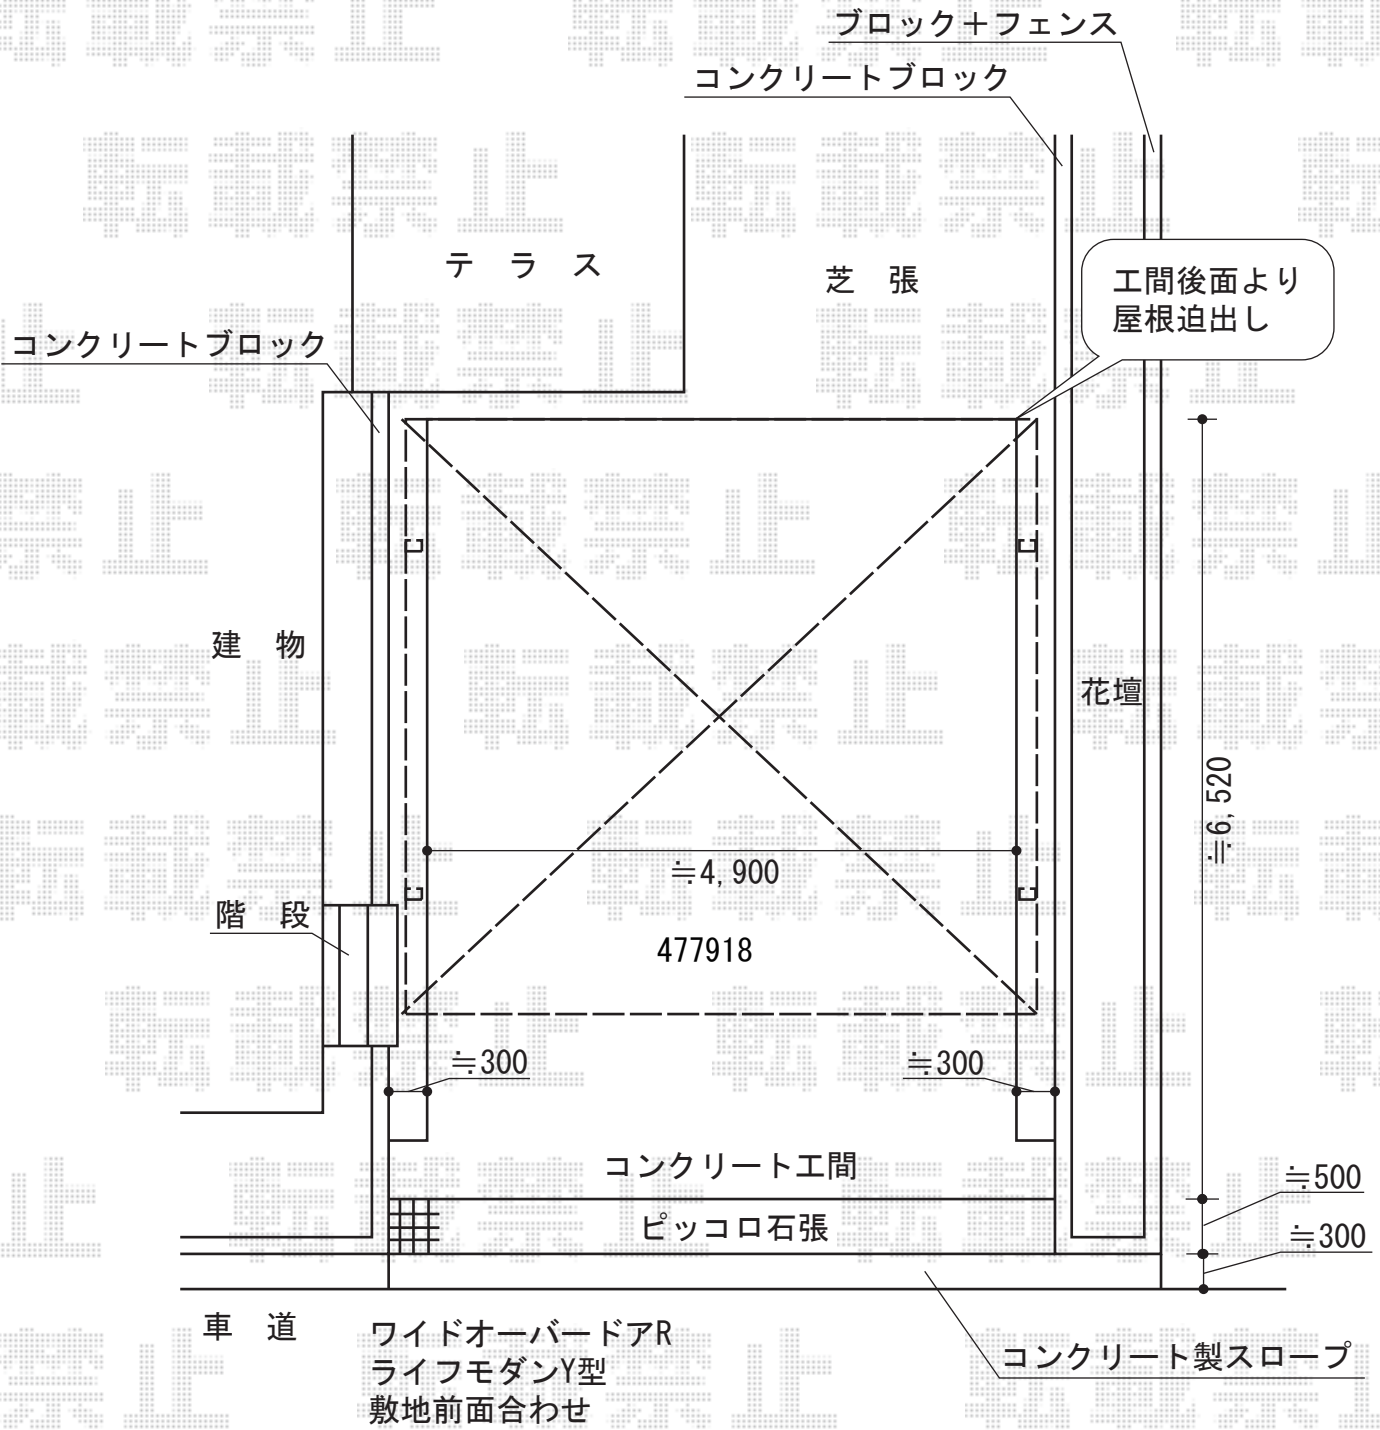

カーポート・カーゲート

トステム カーポードシグマIII
ワイドタイプ 積雪~20cm対応
幅=5,140mm
奥行=4,980mm
色：シャイングレー
屋根材：熱線吸収ポリカーボネート
(ブルースモークマット)
柱仕様：ロング柱28仕様 (有効高 約2,800mm)

TOEX ワイドオーバードアRライフモダンY型 電動式
本体 (W×H) = (5,350mm×1,200mm)
色：シャイングレー+柿渋
柱仕様：1,200mm (ハイルーフ仕様)
駆動：電動タイプ/AC100V結線用柱仕様