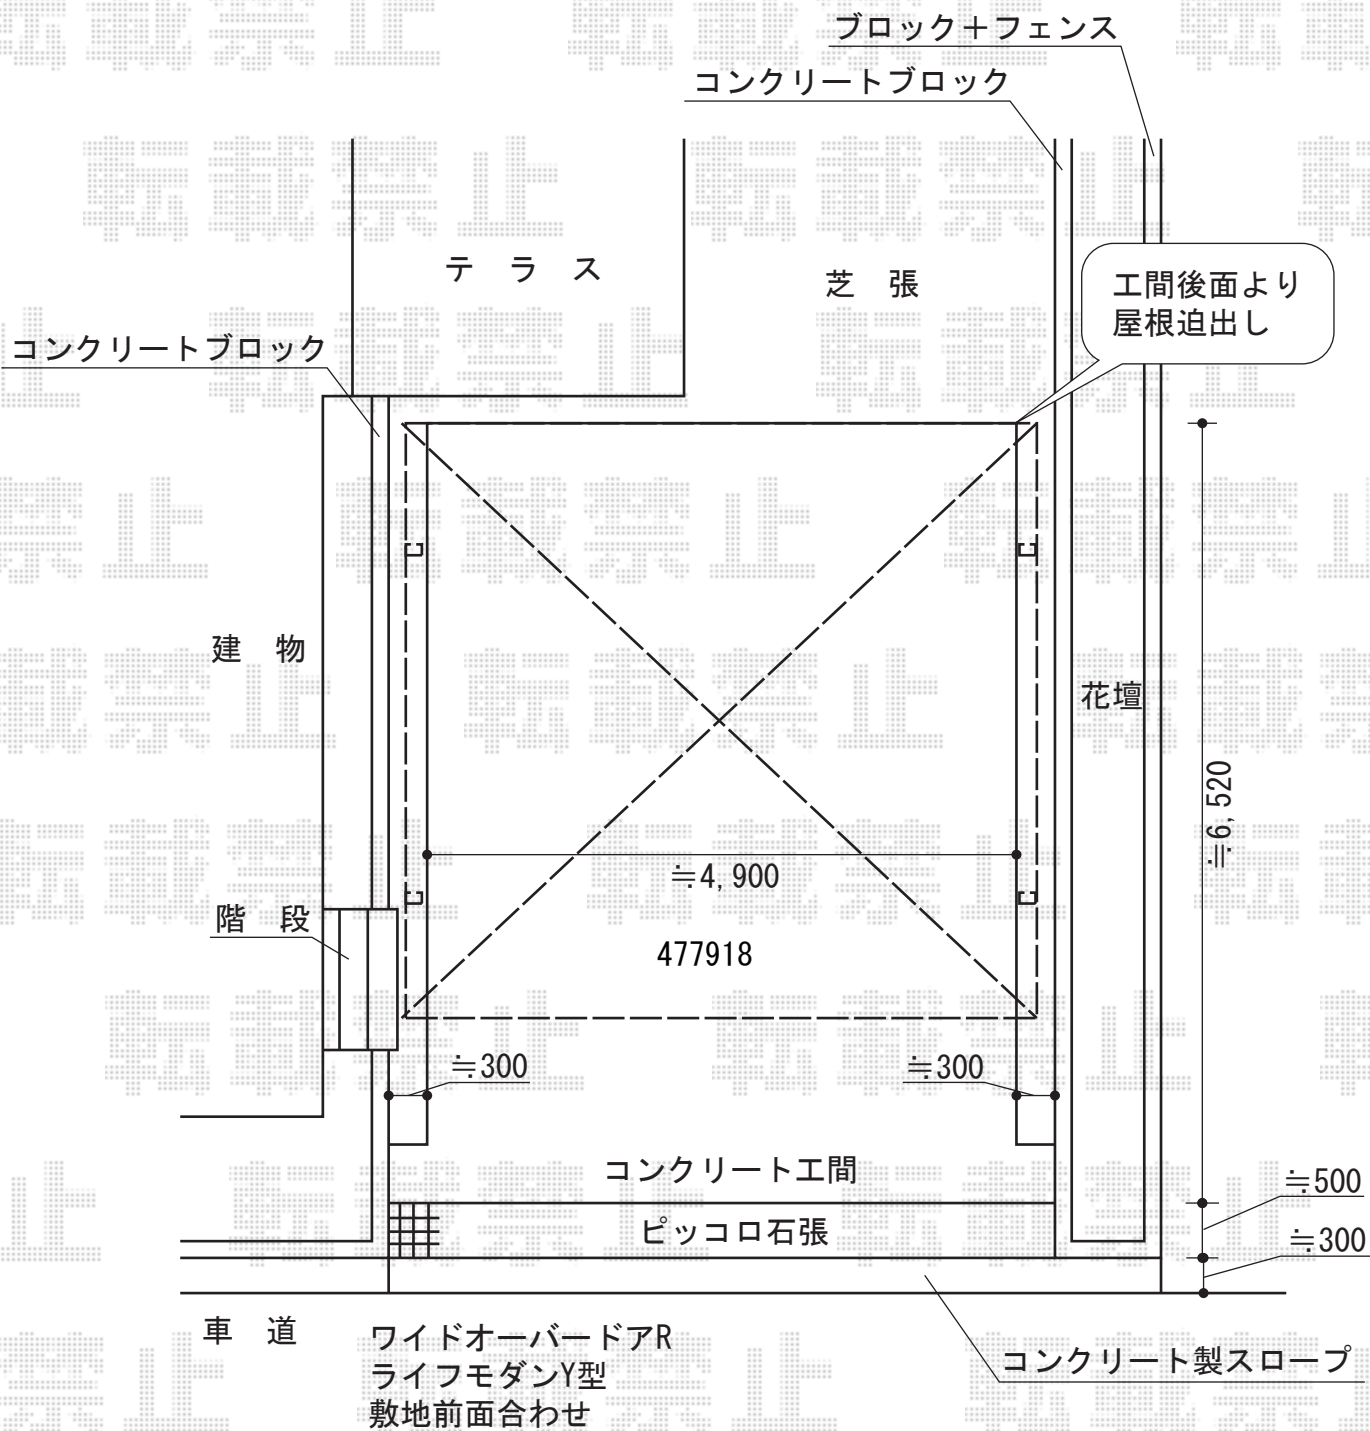

カーポート・カーゲート

トステム カーポートシグマIII
ワイドタイプ 積雪~20cm対応
幅=5,140mm
奥行=4,980mm
色：シャイングレー
屋根材：熱線吸収ポリカーボネート
(ブルースモークマット)
柱仕様：ロング柱28仕様 (有効高 約2,800mm)

TOEX ワイドオーバードアRライフモダンY型 電動式
本体 (W×H) = (5,350mm×1,200mm)
色：シャイングレー+柿渋
柱仕様：1,200mm (ハイルーフ仕様)
駆動：電動タイプ/AC100V結線用柱仕様