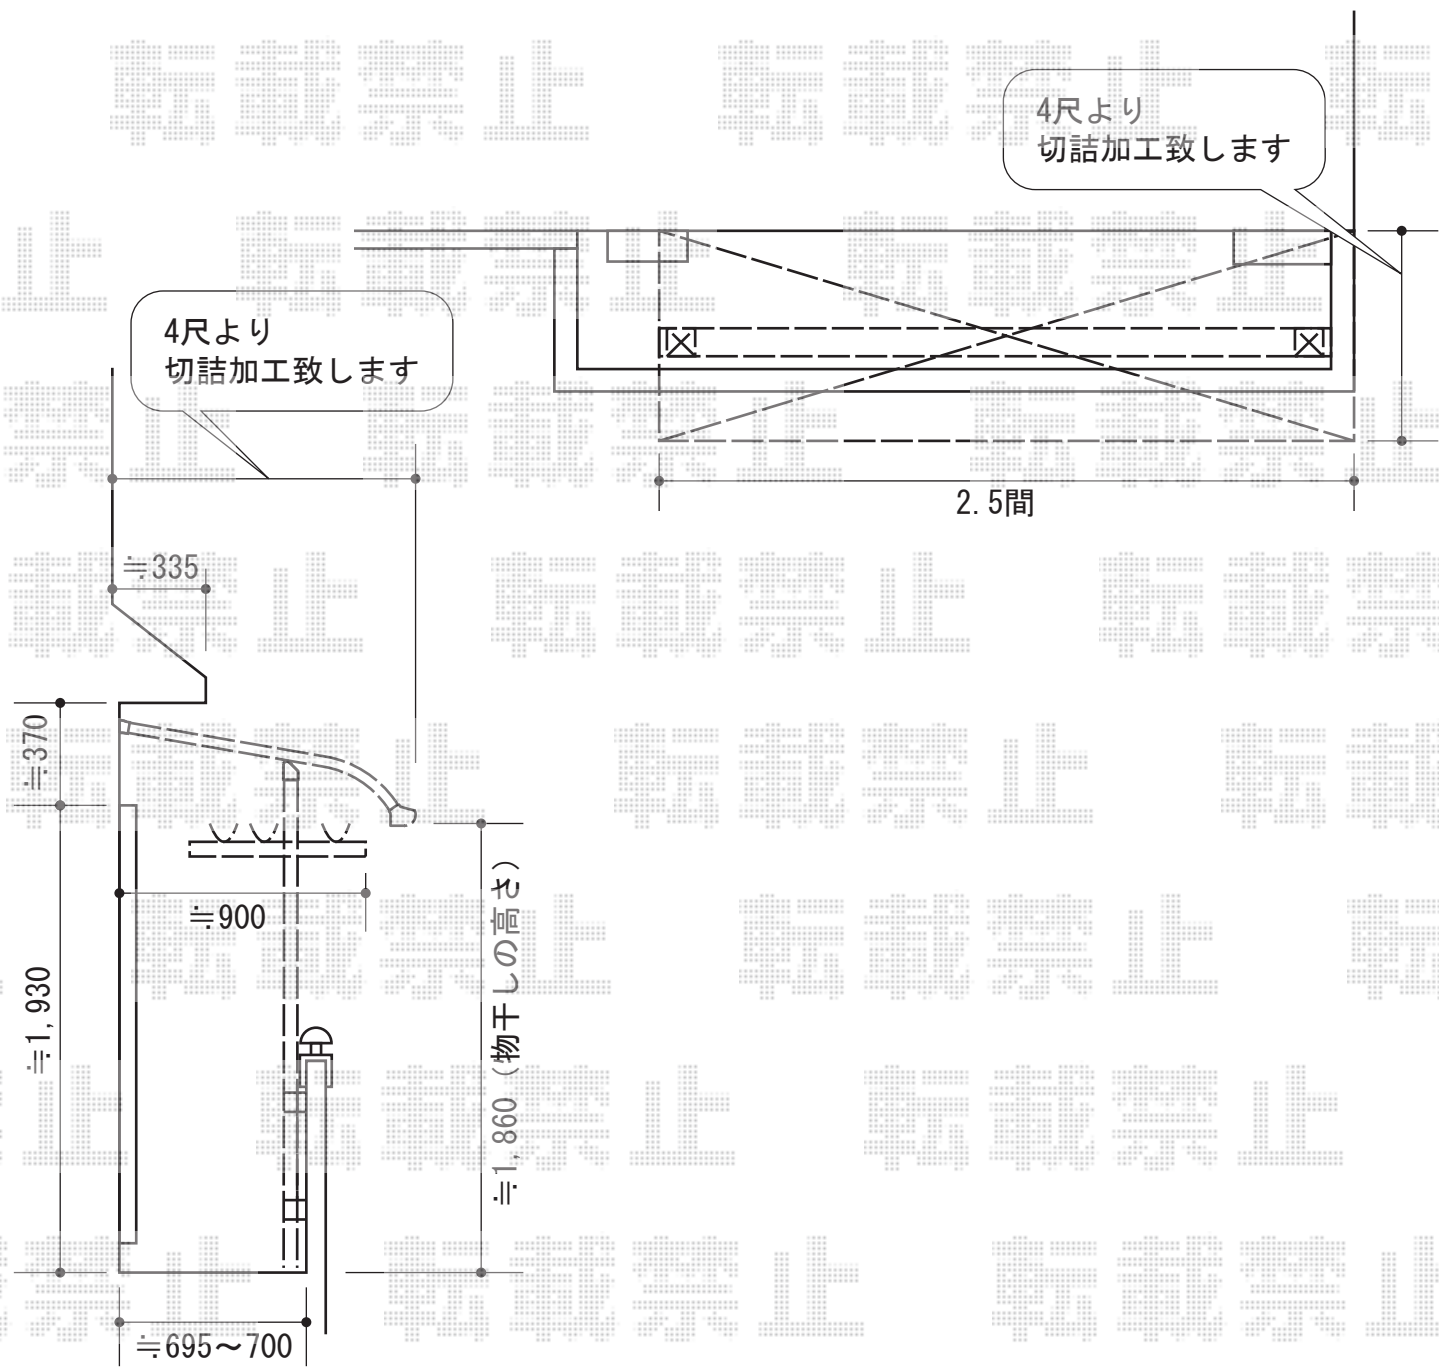

# バルコニー屋根

## トステム

ライザーテラスII R型 単体 屋根タイプ 積雪~20cm対応  
間口=関東間2.5間 (柱芯々4,350mm 屋根幅4,570mm)

出幅=4尺 (1,185mm)

色: オータムブラウン

屋根材: ポリカーボネート (ブラウン)

柱仕様: 柱奥行移動タイプ

オプション: 吊り下げ物干し 標準 2本入

現場状況や作図制限により概略図の内容と多少の違いが生じることがございます。  
施工時は、現場優先とさせていただきますので、お立会い頂き、  
最終のご指示のほど、何卒、宜しくお願い致します。