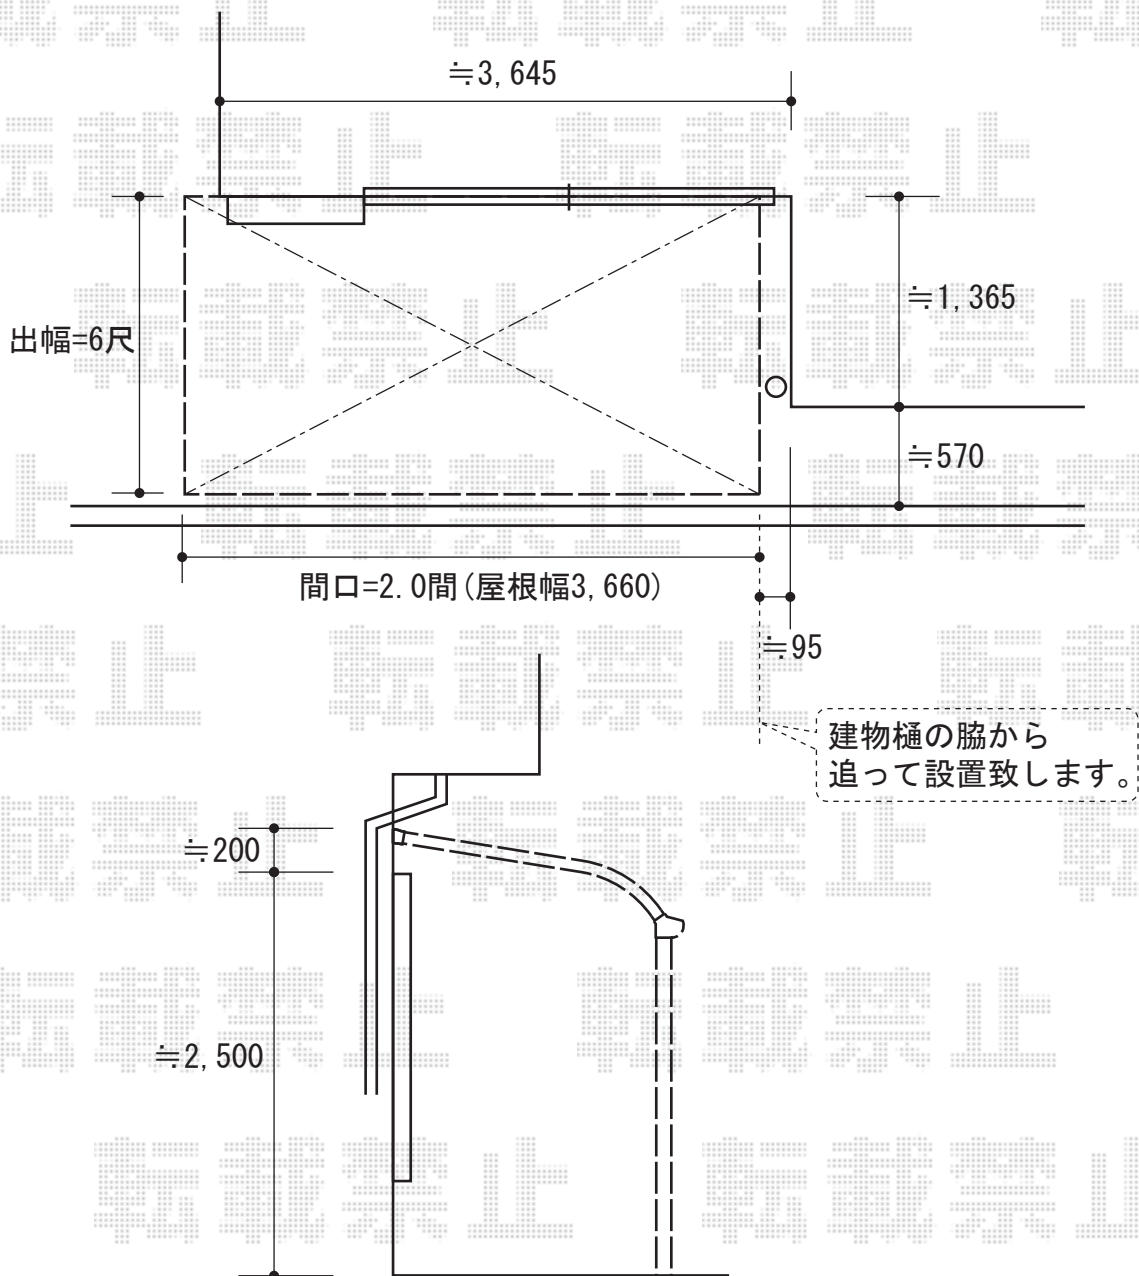

テラス屋根

トステム ライザーテラスII R型 テラスタイプ 単体
間口=関東間2間 (柱芯々3,440mm 屋根幅3,660mm)
出幅=6尺 (1,785mm)
色: オータムブラウン
屋根材: ポリカーボネート (クリアマット)
柱仕様: 柱位置固定タイプ

現場状況や作図制限により概略図の内容と多少の違いが生じることがございます。
施工時は、現場優先とさせて頂きたく思いますので、お立会い頂き、
最終のご指示のほど、何卒、宜しくお願い致します。