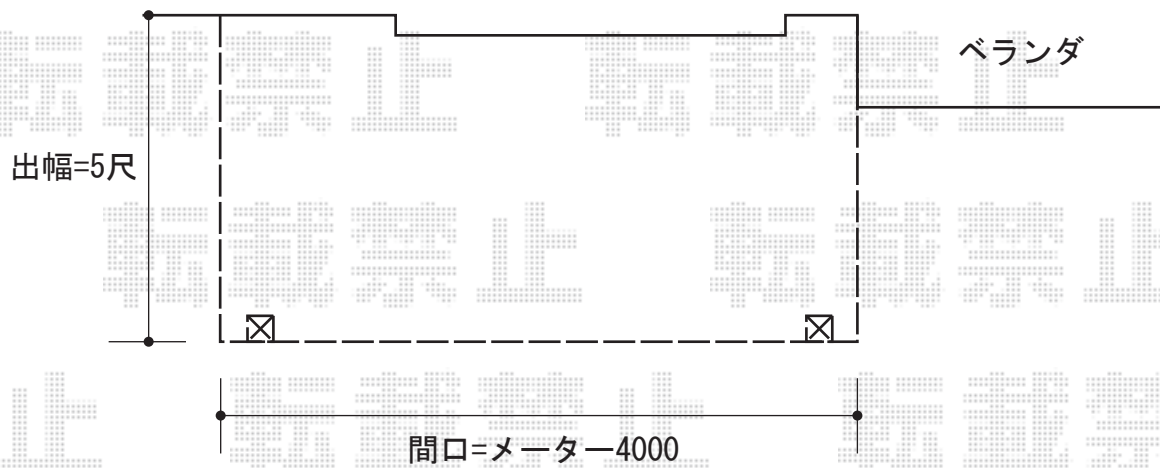

テラス屋根

トステム ライザーテラスII R型 テラスタイプ 単体
間口=メートル4000 (柱芯々3,800mm 屋根幅4,020mm)
出幅=5尺 (1,485mm)
色：シャイングレー
屋根材：ポリカーボネート (ブルースモーク)
柱仕様：柱奥行移動タイプ/ロング柱

現場状況や作図制限により概略図の内容と多少の違いが生じることがございます。
施工時は、現場優先とさせて頂きたく思いますので、お立会い頂き、
最終のご指示のほど、何卒、宜しくお願い致します。