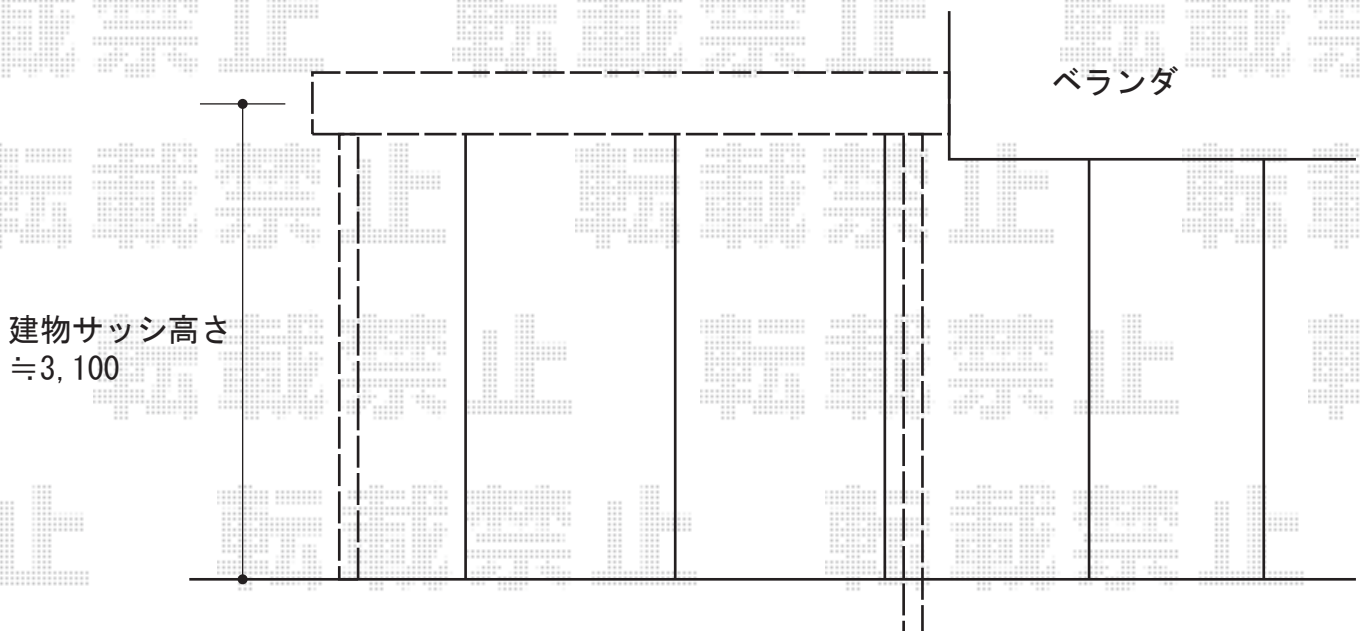

テラス屋根

トステム ライザーテラスII R型 テラスタイプ 単体
間口=メートル4000 (柱芯々3,800mm 屋根幅4,020mm)
出幅=5尺 (1,485mm)
色：シャイングレー
屋根材：ポリカーボネート (ブルースモーク)
柱仕様：柱奥行移動タイプ/ロング柱

現場状況や作図制限により概略図の内容と多少の違いが生じることがございます。
施工時は、現場優先とさせて頂きたく思いますので、お立会い頂き、
最終のご指示のほど、何卒、宜しくお願い致します。