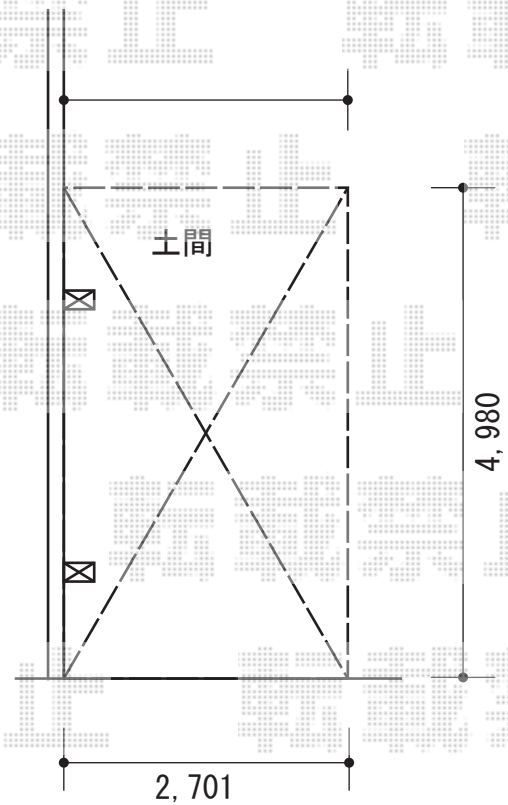

カーポート

トステム カーブポートシグマⅢ 積雪～20cm対応

幅=2,701mm

奥行=4,980mm

色：シャイングレー

屋根材：熱線吸収アクアポリカーボネート（ブルースモーク）

柱仕様：ロング柱23仕様（有効高 約2,300mm）

現場状況や作図制限により概略図の内容と多少の違いが生じることがございます。
施工時は、現場優先とさせて頂きたく思いますので、お立会い頂き、
最終のご指示のほど、何卒、宜しくお願い致します。