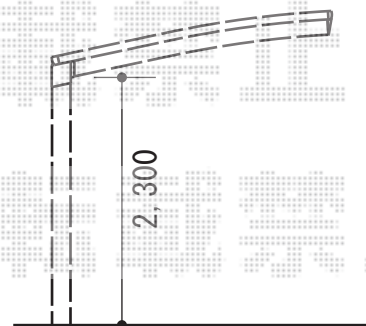

カーポート

トステム カーブポートシグマⅢ 積雪～20cm対応

幅=2,701mm

奥行=4,980mm

色：シャイングレー

屋根材：熱線吸収アクアポリカーボネート（ブルースモーク）

柱仕様：ロング柱23仕様（有効高 約2,300mm）

現場状況や作図制限により概略図の内容と多少の違いが生じることがございます。
施工時は、現場優先とさせて頂きたく思いますので、お立会い頂き、
最終のご指示のほど、何卒、宜しくお願い致します。