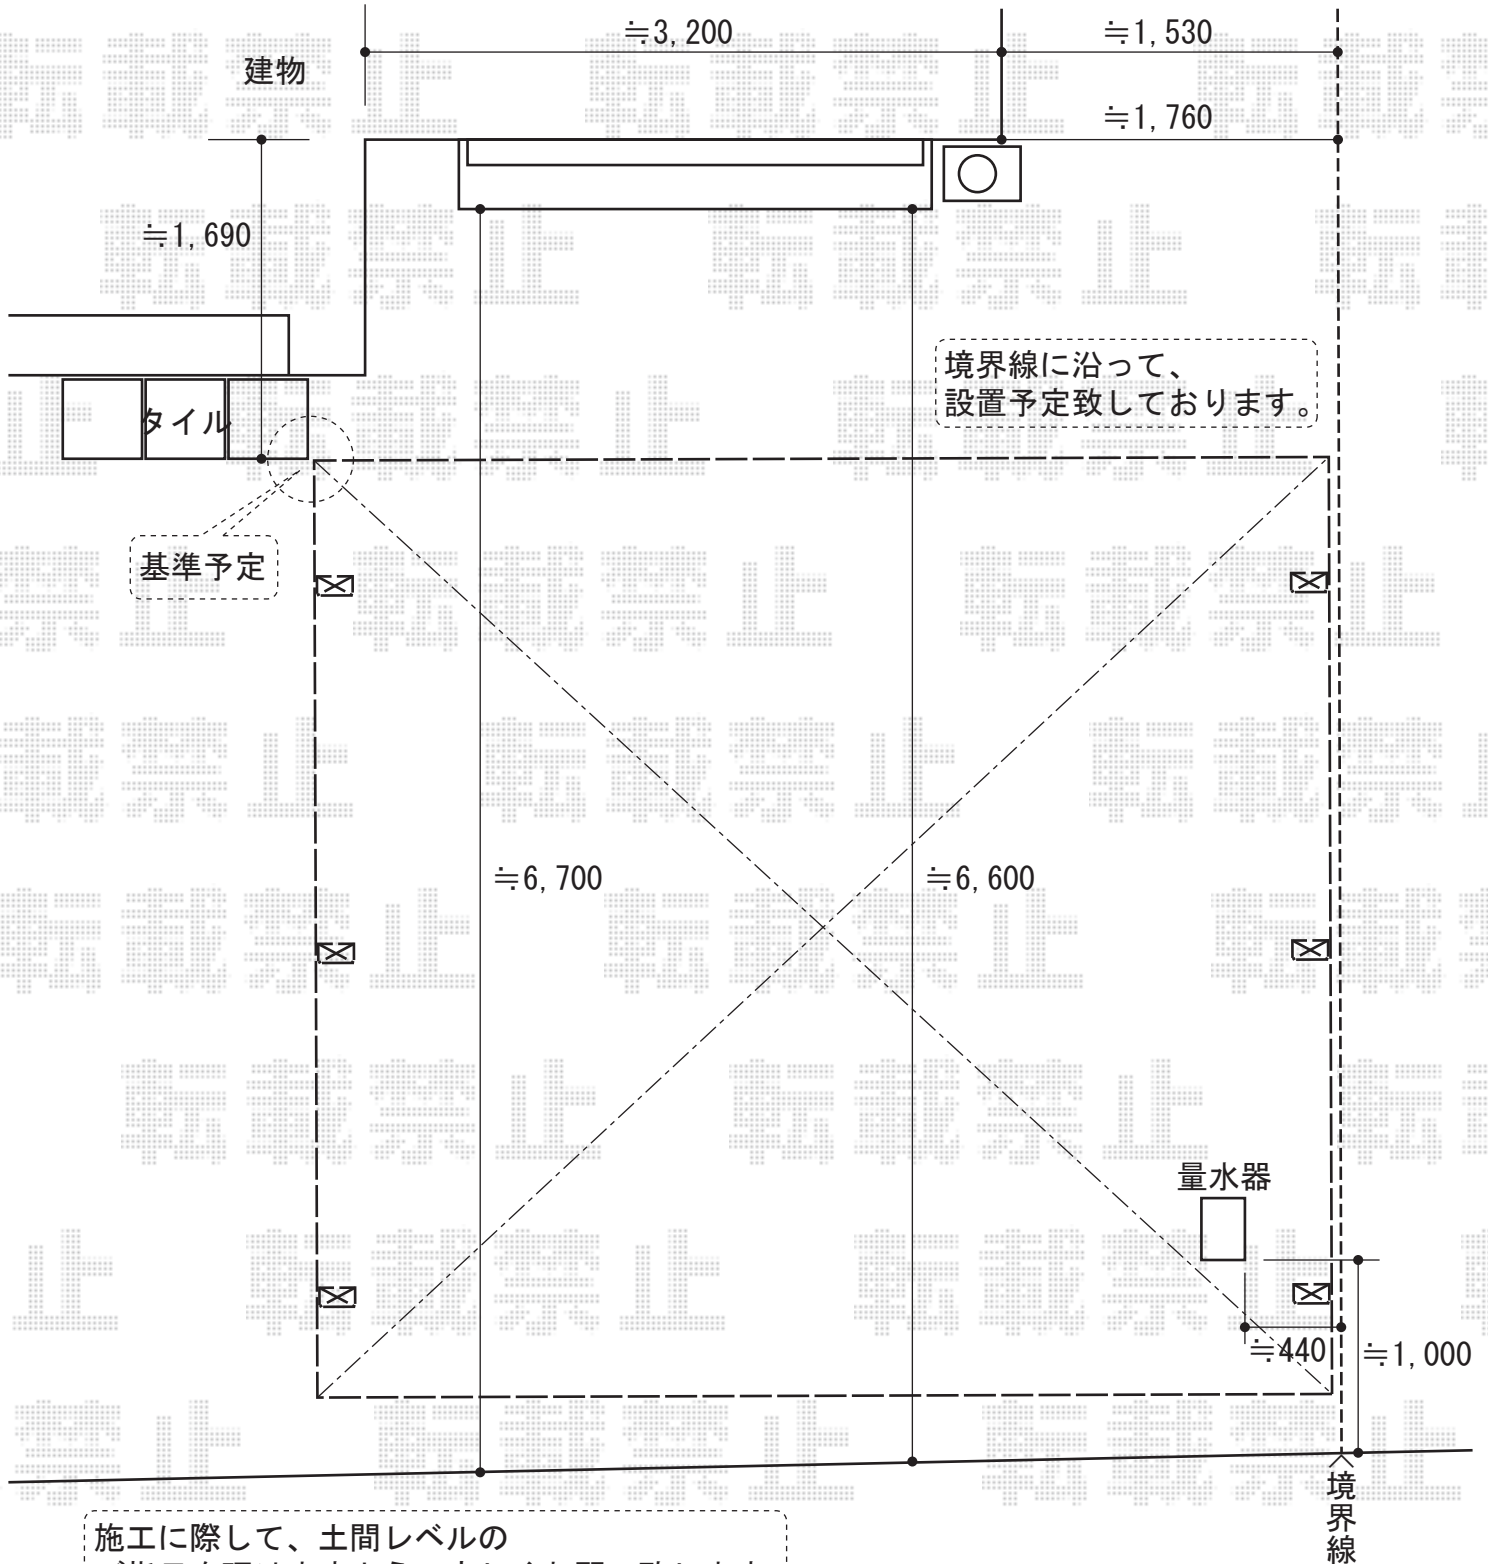

カーポート

施工に際して、土間レベルのご指示を頂けますよう、宜しくお願い致します。

トステム レグナスポートシグマⅢ ワイドタイプ 積雪~100cm対応
 幅=5,426mm
 奥行=4,982mm
 色：オータムブラウン
 屋根材：熱線吸収ポリカーボネート（ブルースモークマット）
 屋根材：ポリカーボネート（クリアマット）
 柱仕様：ロング柱28仕様（有効高 約2,800mm）

現場状況や作図制限により概略図の内容と多少の違いが生じることがございます。
 施工時は、現場優先とさせて頂きたく思いますので、お立会い頂き、
 最終のご指示のほど、何卒、宜しくお願い致します。