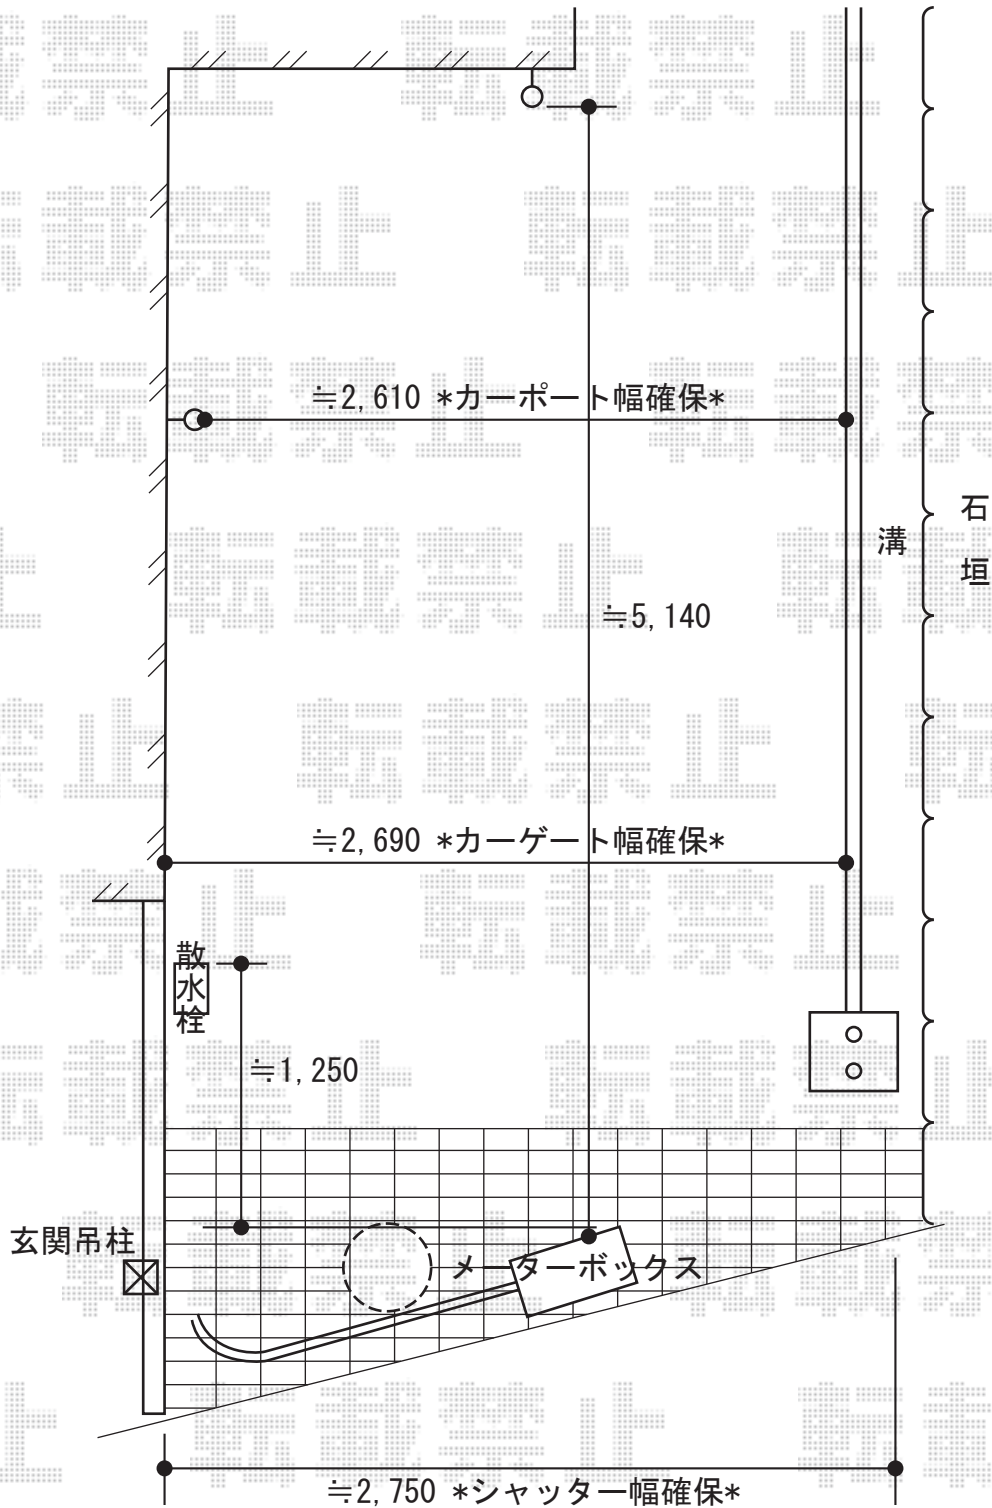

# カーポート・カーゲート

オーバードアR7型 電動式  
 本体 (W×H) = 2,550mm (特注品) × 1,000mm  
 色：ブラック  
 柱仕様：1000mm (ハイルフ仕様)  
 駆動：外観左駆動

カーポートシグマIII 積雪~20cm対応  
 幅=2,551mm  
 奥行=4,980mm  
 色：ブラック  
 屋根材：ポリカーボネート (ブルースモーク)  
 柱仕様：ロング柱28仕様 (有効高 約2,800mm)

現場状況や作図制限により概略図の内容と多少の違いが生じることがございます。  
 施工時は、現場優先とさせて頂きたく思いますので、お立会い頂き、  
 最終のご指示のほど、何卒、宜しくお願い致します。

**EX-SHOP**  
[HTTP://WWW.EX-SHOP.NET](http://www.ex-shop.net)

担当：堀

全ての著作権は、エクスショップに帰属します。当社とのお取引目的外の使用・複製・転載禁止となっております。