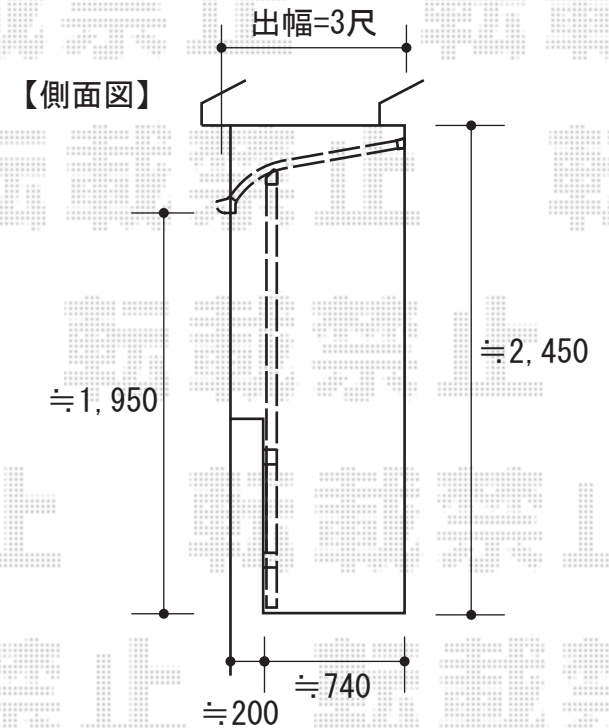

バルコニー屋根

ライザーテラスII R型 屋根タイプ 単体
間口=関東間2.5間 (柱芯々4,350mm 屋根幅4,570mm)
出幅=3尺 (885mm)
色: シャイングレー
屋根材: ポリカーボネート (ブルースモーク)
柱仕様: 柱奥行移動タイプ
オプション: 吊り下げ物干し 標準 2本入

現場状況や作図制限により概略図の内容と多少の違いが生じることがございます。
施工時は、現場優先とさせて頂きたく思いますので、お立会い頂き、
最終のご指示のほど、何卒、宜しくお願い致します。