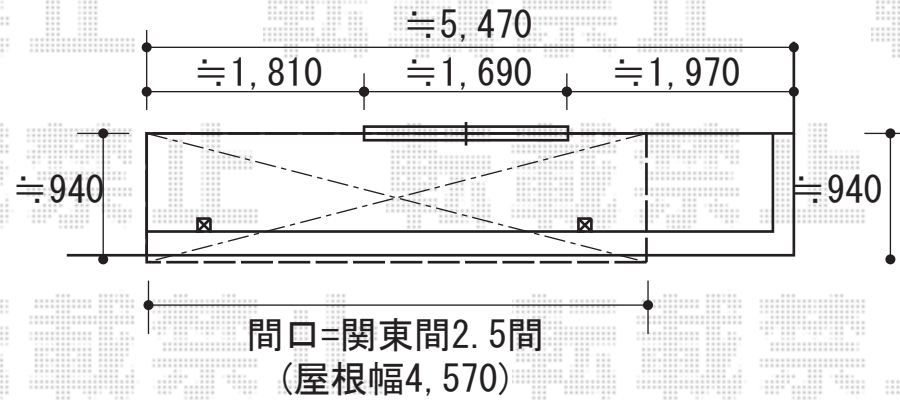

バルコニー屋根

ライザーテラスII R型 屋根タイプ 単体
間口=関東間2.5間 (柱芯々4,350mm 屋根幅4,570mm)
出幅=3尺 (885mm)
色: シャイングレー
屋根材: ポリカーボネート (ブルースモーク)
柱仕様: 柱奥行移動タイプ
オプション: 吊り下げ物干し 標準 2本入

現場状況や作図制限により概略図の内容と多少の違いが生じることがございます。
施工時は、現場優先とさせて頂きたく思いますので、お立会い頂き、
最終のご指示のほど、何卒、宜しくお願い致します。