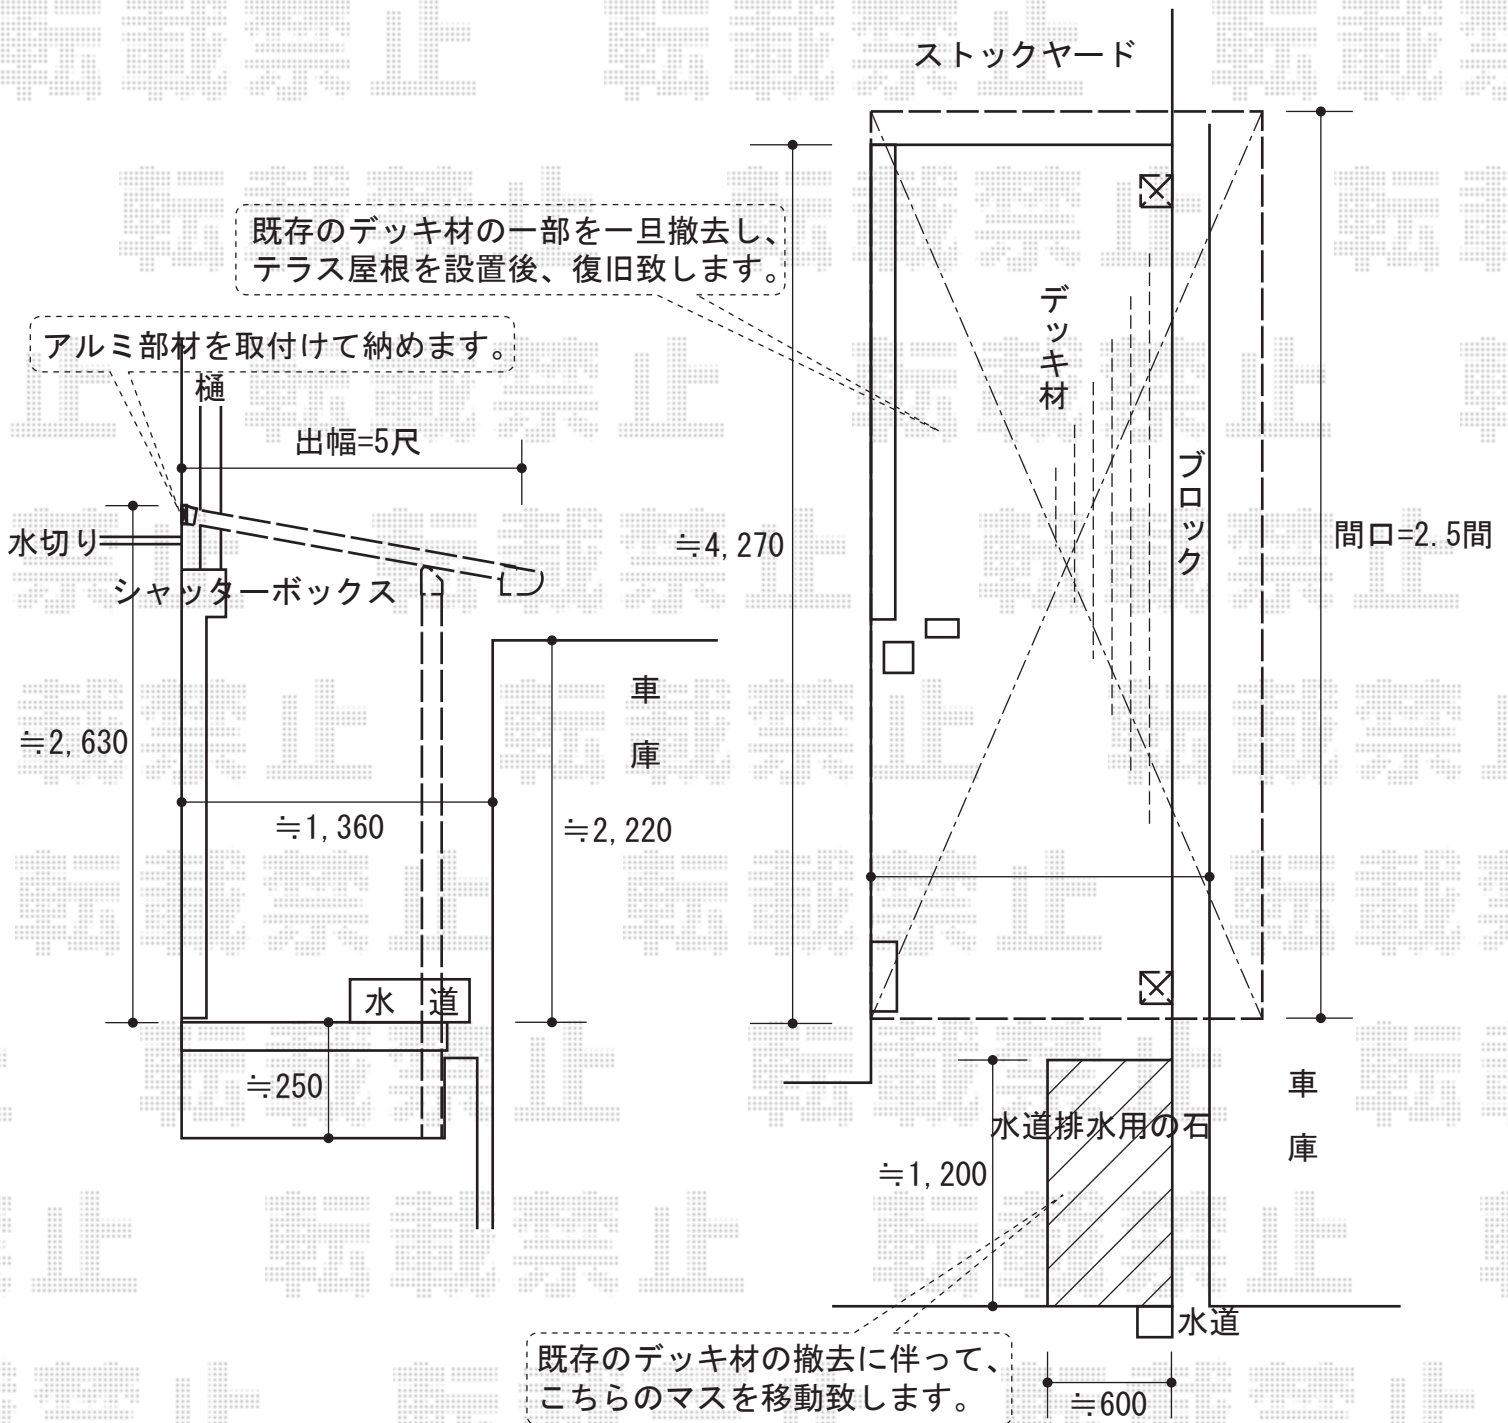

テラス屋根

プリミテラス F型 テラスタイプ 単体

間口=関東間2.5間 (柱芯々4,350mm 屋根幅4,588mm)

出幅=5尺 (1,470mm) / 6尺 (1,770mm)

色: カームブラック

屋根材: 熱線遮断ポリカーボネート (アースブルーマット調)

柱仕様: 柱奥行移動タイプ

オプション: 吊り下げ物干し 標準 2本入

現場状況や作図制限により概略図の内容と多少の違いが生じることがございます。
 施工時は、現場優先とさせて頂きたく思いますので、お立会い頂き、
 最終のご指示のほど、何卒、宜しくお願い致します。

EX-SHOP
 HTTP://WWW.EX-SHOP.NET

担当: 堀