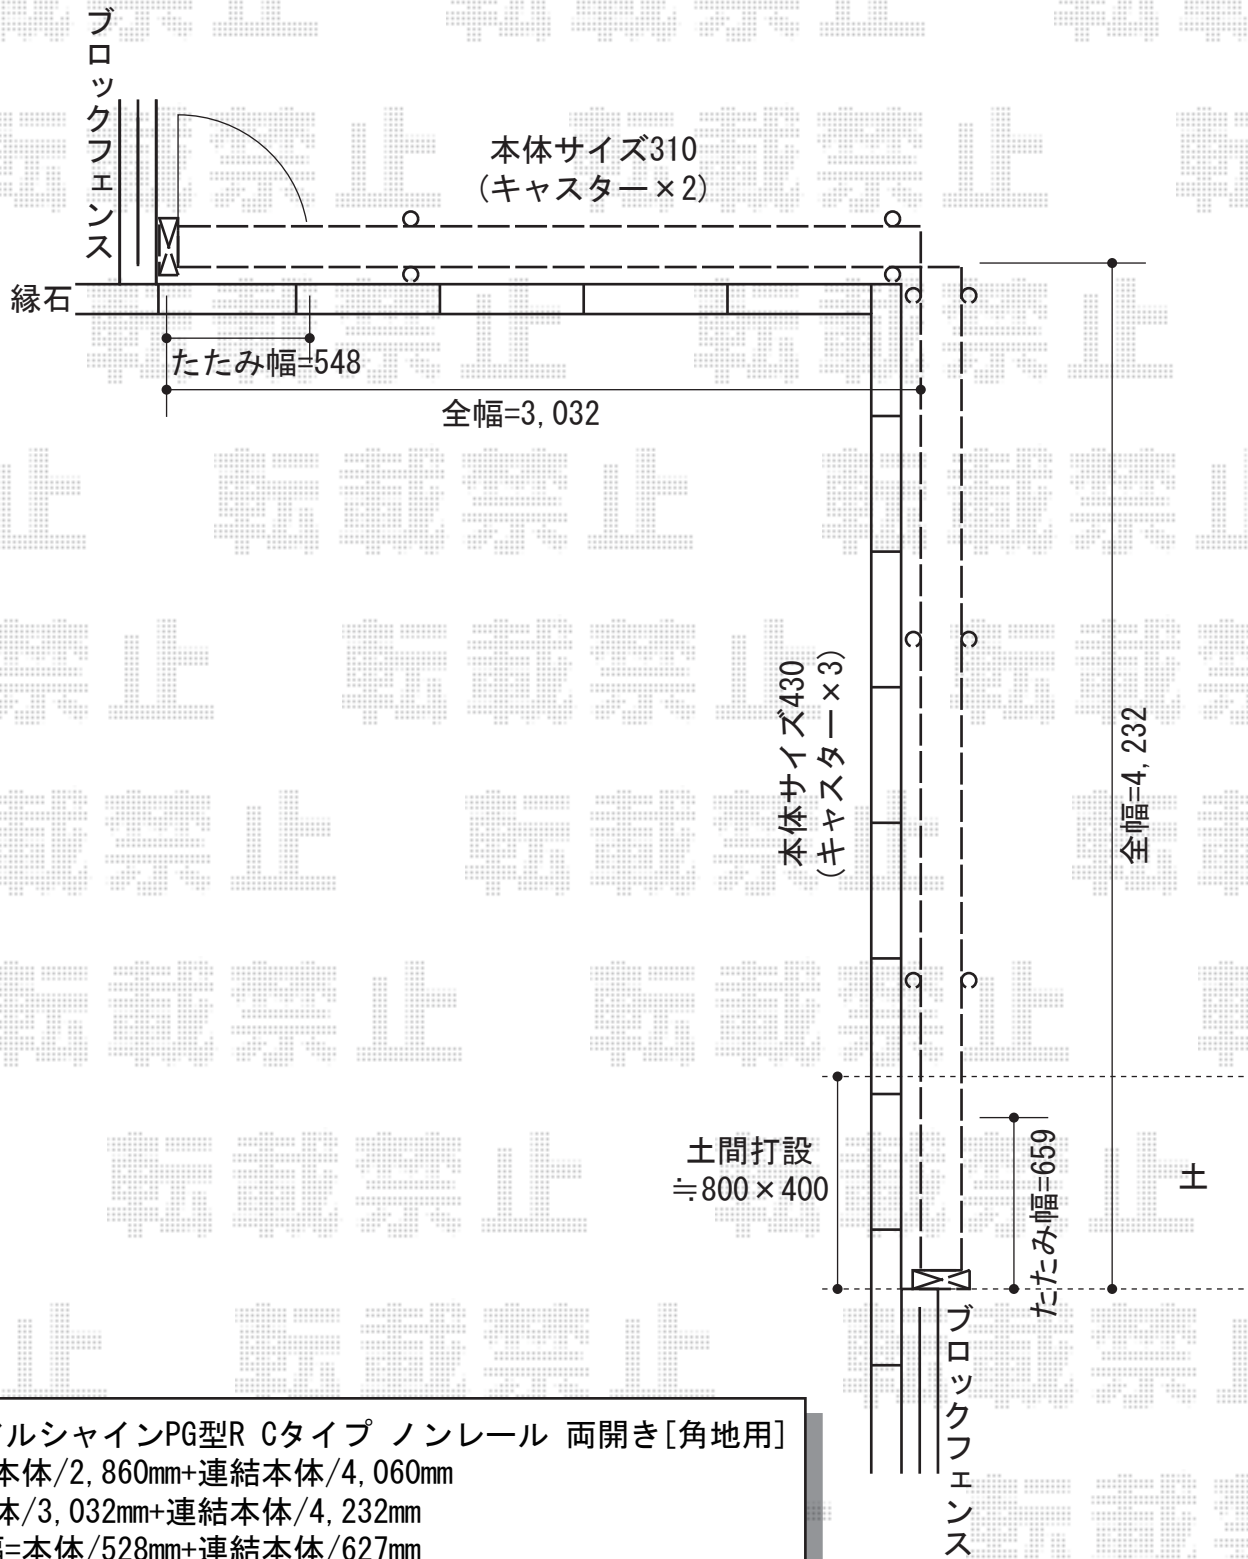

アルシャインPG型R Cタイプ ノンレール 両開き[角地用]

TOEX アルシャインPG型R Cタイプ ノンレール 両開き[角地用]

開口幅=本体/2,860mm+連結本体/4,060mm

全幅=本体/3,032mm+連結本体/4,232mm

たたみ幅=本体/528mm+連結本体/627mm

高さ=1,250mm

色：シャイングレー+イタリアンウォールナット

キャスター数：本体/2+連結本体/3

落棒数：本体/2+連結本体/3

現場状況や作図制限により概略図の内容と多少の違いが生じることがございます。
 施工時は、現場優先とさせていただきますので、お立会い頂き、
 最終のご指示のほど、何卒、宜しくお願い致します。

EX-SHOP
 HTTP://WWW.EX-SHOP.NET

担当：溝口