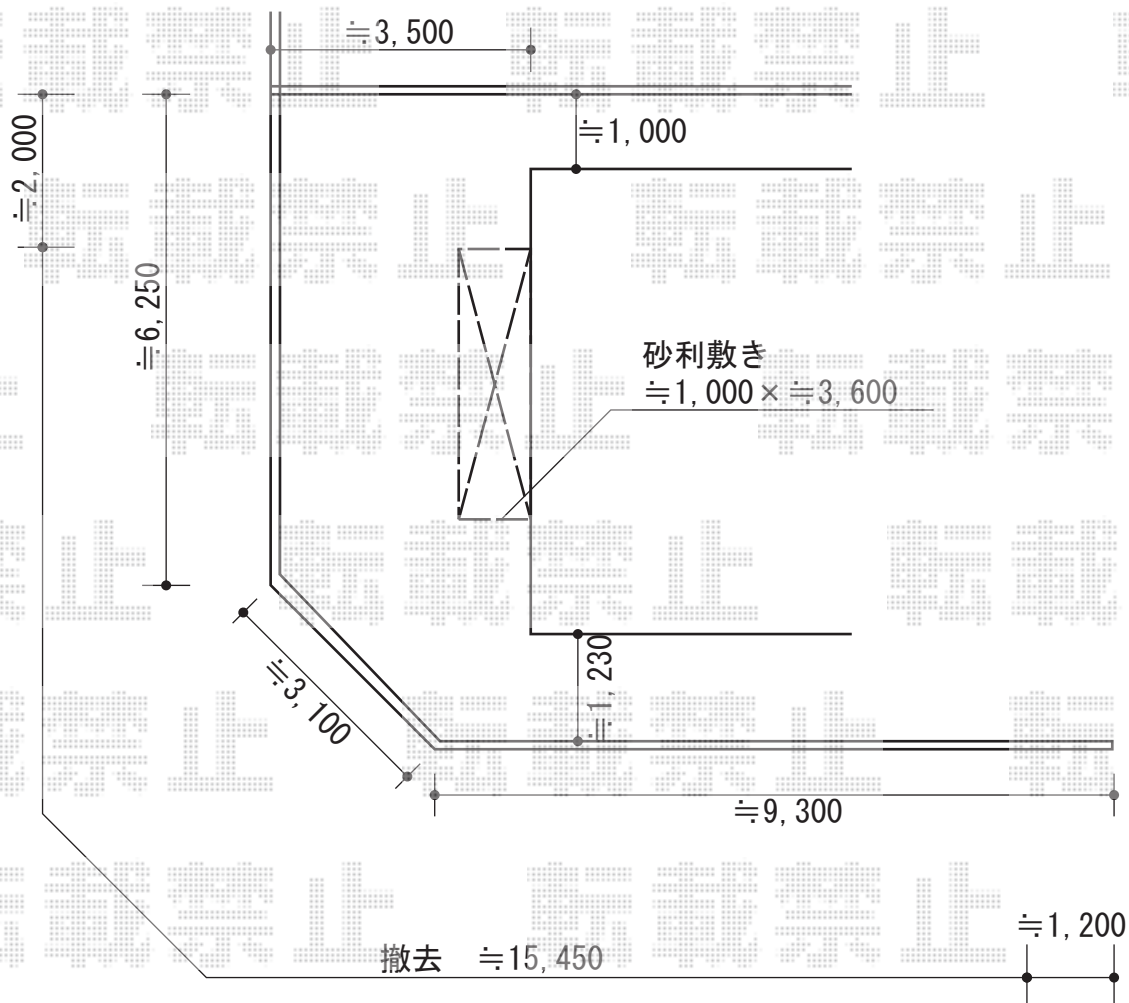

カーポート

トステム カーブポートシグマⅢ 積雪~20cm対応
幅=3,000mm
奥行=5,686mm
色：ブラック
屋根材：熱線吸収ポリカーボネート（ブルースモークマット）
柱仕様：ロング柱23仕様（有効高 約2,300mm）

現場状況や作図制限により概略図の内容と多少の違いが生じることがございます。
施工時は、現場優先とさせていただきますので、お立会い頂き、
最終のご指示のほど、何卒、宜しくお願い致します。