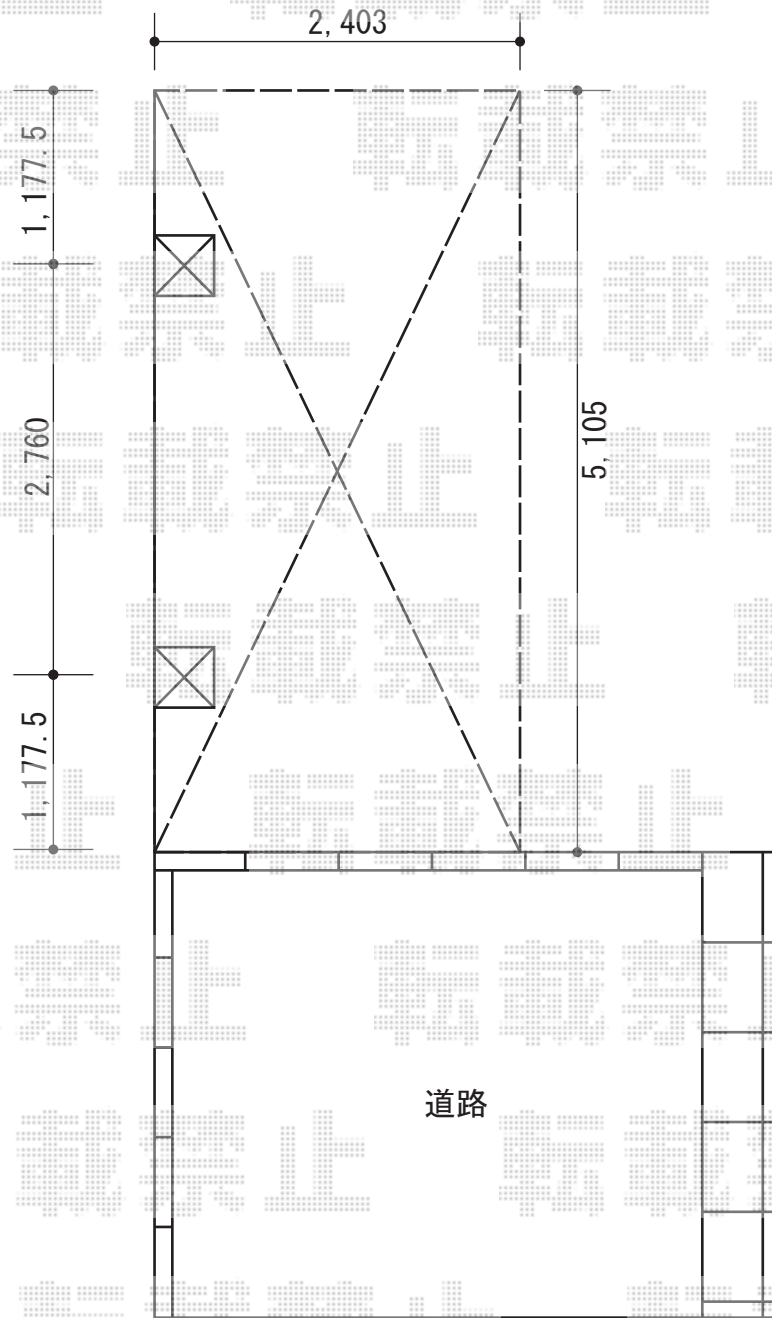

# カーポート

YKK AP バローネ

幅=2,403mm

奥行=5,105mm

色：プラチナステン

屋根材：アルミ形材（つや消しシルバー）

柱仕様：標準柱仕様（有効高 約2,000mm）

現場状況や作図制限により概略図の内容と多少の違いが生じることがございます。  
施工時は、現場優先とさせて頂きたく思いますので、お立会い頂き、  
最終のご指示のほど、何卒、宜しくお願い致します。