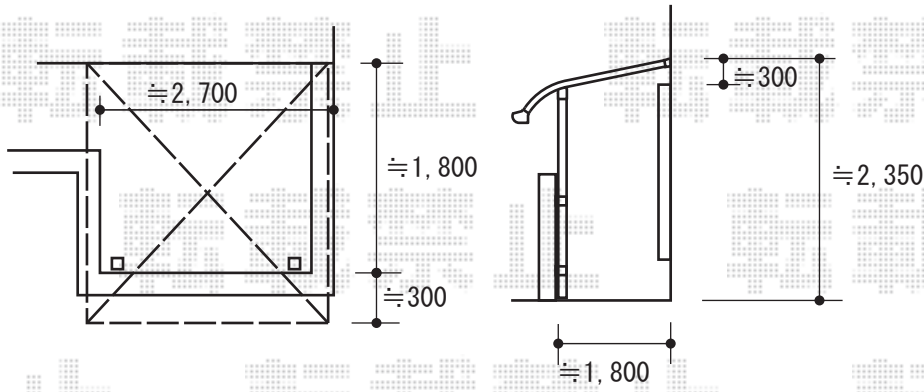

カーポート・バルコニー屋根・ウッドデッキ

トステム ライザーテラスII R型

テラスタイプ 単体 (2階設置)

間口=間東1.5間 (柱芯々2,530mm 屋根幅2,750mm)

出幅=7尺 (2,085mm) 色: シャイングレー

屋根材: ポリカーボネート (ブルースモーク) 柱仕様: 柱奥行移動タイプ

オプション: 吊り下げ物干し 標準 2本入 追加部材: 造り付け屋根取付部品セット中間用×2コ

トステム カーブポートシグマIII ワイド

幅=5,140mm

奥行=5,686mm

色: シャイングレー

屋根材: 熱線吸収ポリカーボネート (ブルースモークマット)

柱仕様: ロング柱23仕様 (有効高 約2,300mm) ×2本、

ロング柱28仕様 (有効高 約2,800mm) ×2本

YKK AP リウッドデッキII 単体

間口=1.5間 (2,784mm)

出幅=4.5尺 (1,395mm)

色: レッドブラウン色

床板: 縦貼り

束柱: KSタイプ (H400~500)

現場状況や作図制限により概略図の内容と多少の違いが生じることがございます。
施工時は、現場優先とさせて頂きたく思いますので、お立会い頂き、
最終のご指示のほど、何卒、宜しくお願い致します。

EX-SHOP
HTTP://WWW.EX-SHOP.NET

担当: 角田

全ての著作権は、エクスショップに帰属します。当社とのお取引目的外の使用・複製・転載禁止となっております。