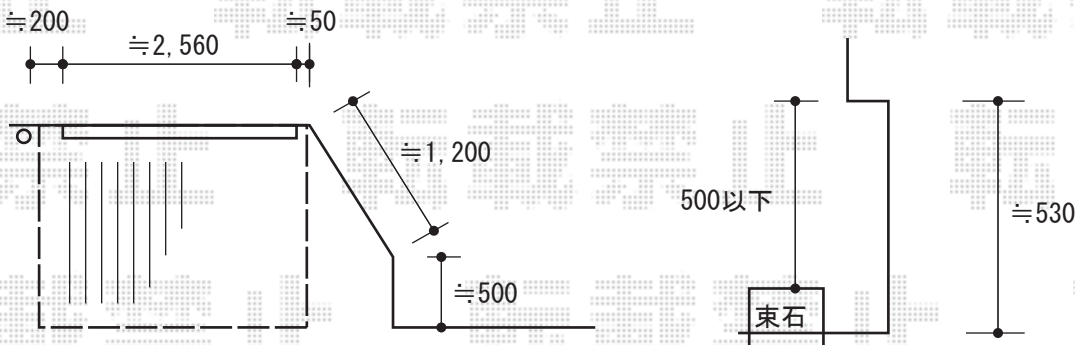

幅=5,140mm

奥行=5,686mm

色: シャイングレー

屋根材: 熱線吸収ポリカーボネート (ブルースモークマット)

柱仕様: ロング柱23仕様 (有効高 約2,300mm) ×2本、

ロング柱28仕様 (有効高 約2,800mm) ×2本

YKK AP リウッドデッキII 単体

間口=1.5間 (2,784mm)

出幅=4.5尺 (1,395mm)

色: レッドブラウン色

床板: 縦貼り

束柱: KSタイプ (H400~500)

現場状況や作図制限により概略図の内容と多少の違いが生じることがございます。
施工時は、現場優先とさせて頂きたく思いますので、お立会い頂き、
最終のご指示のほど、何卒、宜しくお願い致します。

EX-SHOP
HTTP://WWW.EX-SHOP.NET

担当: 角田

全ての著作権は、エクスショップに帰属します。当社とのお取引目的外の使用・複製・転載禁止となっております。