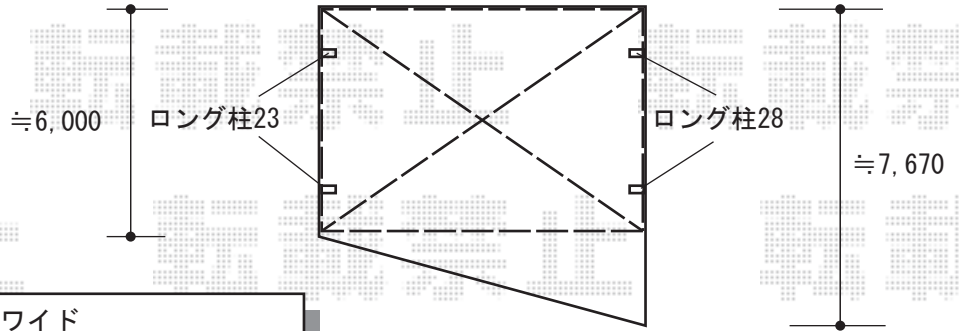

カーポート・バルコニー屋根・ウッドデッキ

トステム ライザーテラスII R型

テラスタイプ 単体 (2階設置)

間口=間東1.5間 (柱芯々2,530mm 屋根幅2,750mm)

出幅=7尺 (2,085mm) 色: シャイングレー

屋根材: ポリカーボネート (ブルースモーク) 柱仕様: 柱奥行移動タイプ

オプション: 吊り下げ物干し 標準 2本入 追加部材: 造り付け屋根取付部品セット中間用×2コ

トステム カーブポートシグマIII ワイド

幅=5,140mm

奥行=5,686mm

色: シャイングレー

屋根材: 熱線吸収ポリカーボネート (ブルースモークマット)

柱仕様: ロング柱23仕様 (有効高 約2,300mm) ×2本、

ロング柱28仕様 (有効高 約2,800mm) ×2本

YKK AP リウッドデッキII 単体

間口=1.5間 (2,784mm)

出幅=4.5尺 (1,395mm)

色: レッドブラウン色

床板: 縦貼り

束柱: KSタイプ (H400~500)

現場状況や作図制限により概略図の内容と多少の違いが生じることがございます。
施工時は、現場優先とさせて頂きたく思いますので、お立会い頂き、
最終のご指示のほど、何卒、宜しくお願い致します。

EX-SHOP
HTTP://WWW.EX-SHOP.NET

担当: 角田

全ての著作権は、エクスショップに帰属します。当社とのお取引目的外の使用・複製・転載禁止となっております。