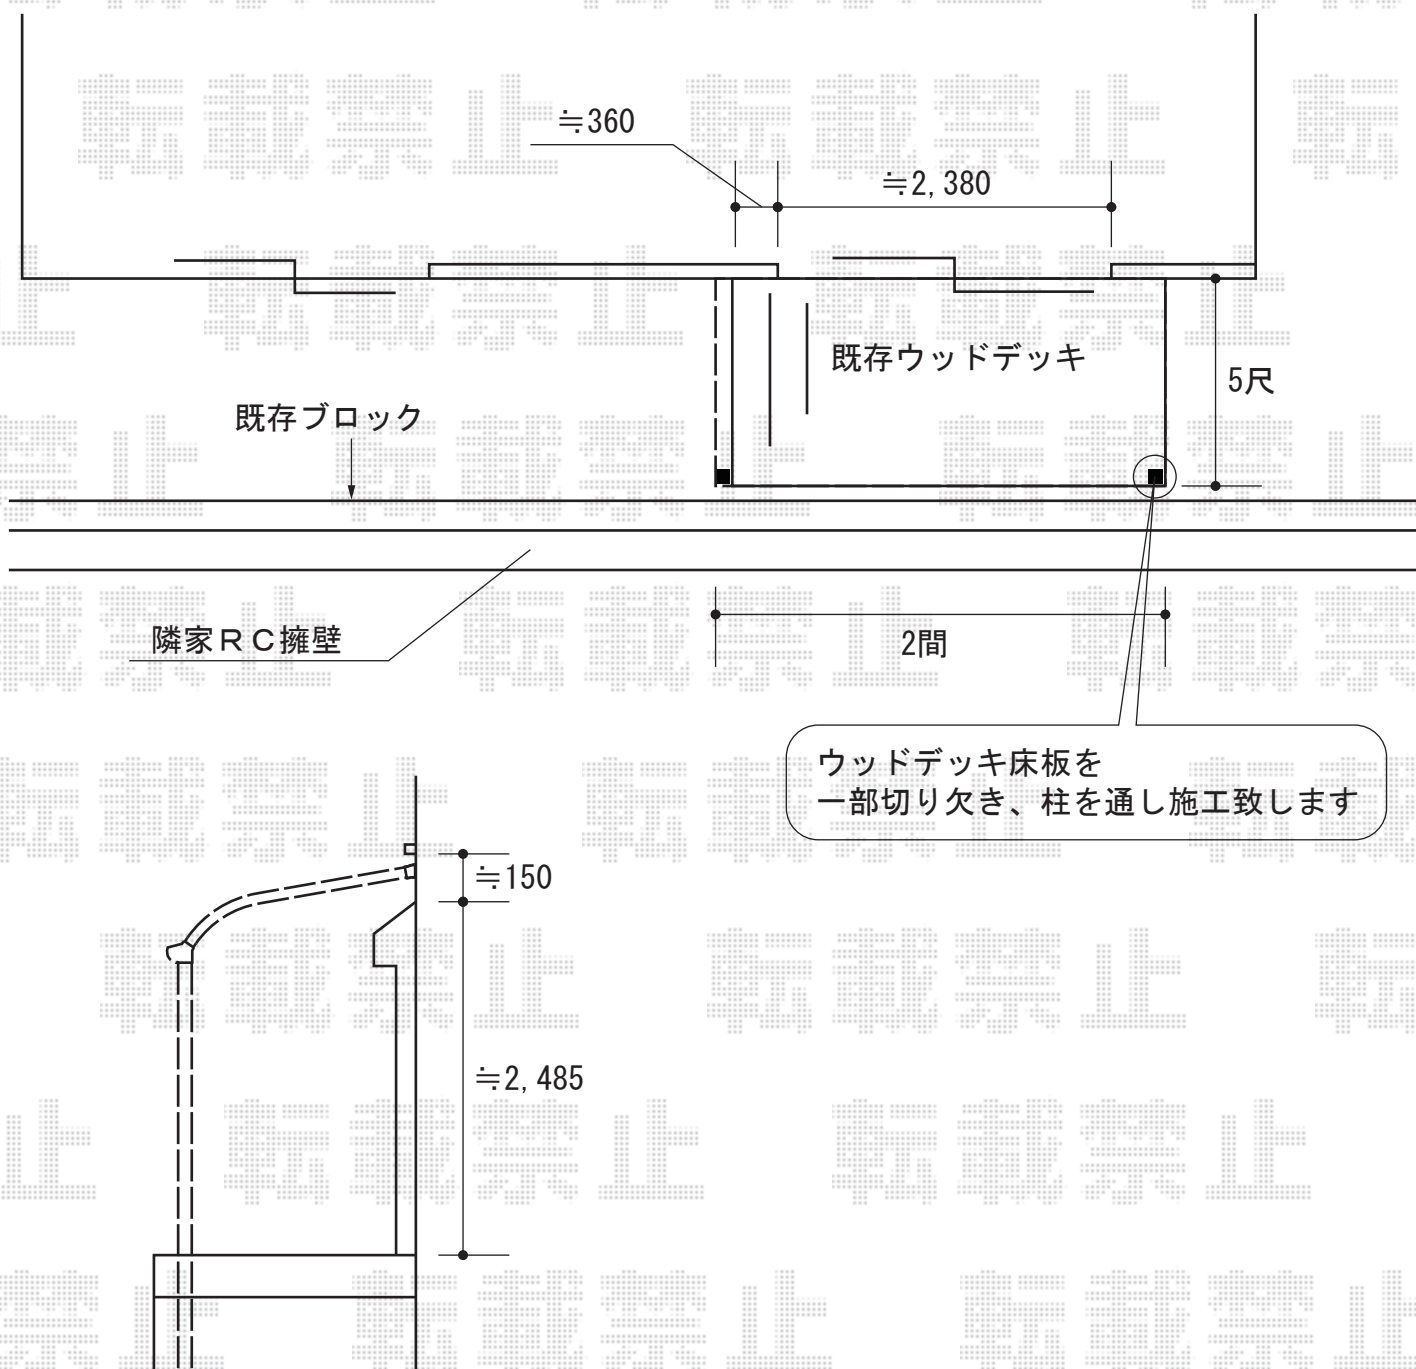

テラス屋根

トステム ライザーテラスII R型 テラスタイプ 単体 積雪~20cm対応
間口=関東間2間 (柱芯々3,440mm 屋根幅3,660mm)
出幅=5尺 (1,485mm)
色: オータムブラウン
屋根材: ポリカーボネート (クリアマット)
柱仕様: 柱位置固定タイプ/ロング柱

現場状況や作図制限により概略図の内容と多少の違いが生じることがございます。
施工時は、現場優先とさせていただきますので、お立会い頂き、
最終のご指示のほど、何卒、宜しくお願い致します。