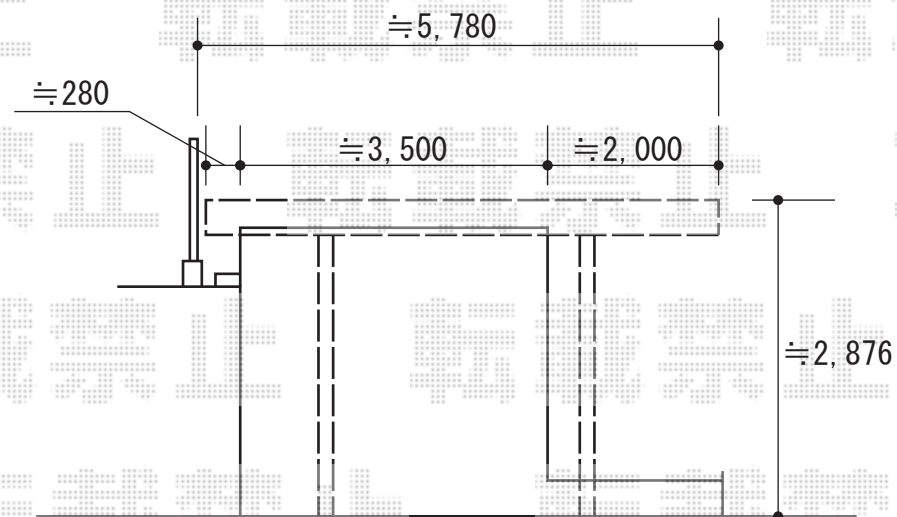

# カーポート

トステム カーブポートシグマⅢ 積雪～20cm対応  
幅=3,000mm  
奥行=5,686mm  
色：シャイングレー  
屋根材：熱線吸収ポリカーボネート（ブルースモークマット）  
柱仕様：ロング柱23仕様（有効高 約2,300mm）

現場状況や作図制限により概略図の内容と多少の違いが生じることがございます。  
施工時は、現場優先とさせて頂きたく思いますので、お立会い頂き、  
最終のご指示のほど、何卒、宜しくお願い致します。