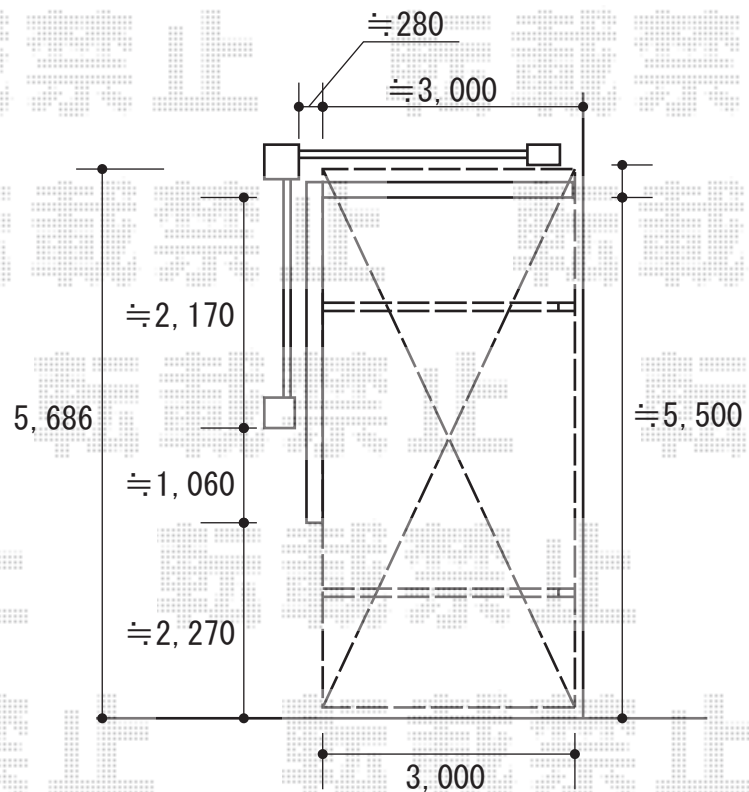

# カーポート

トステム カーブポートシグマⅢ 積雪～20cm対応  
幅=3,000mm  
奥行=5,686mm  
色：シャイングレー  
屋根材：熱線吸収ポリカーボネート（ブルースモークマット）  
柱仕様：ロング柱23仕様（有効高 約2,300mm）

現場状況や作図制限により概略図の内容と多少の違いが生じることがございます。  
施工時は、現場優先とさせて頂きたく思いますので、お立会い頂き、  
最終のご指示のほど、何卒、宜しくお願い致します。