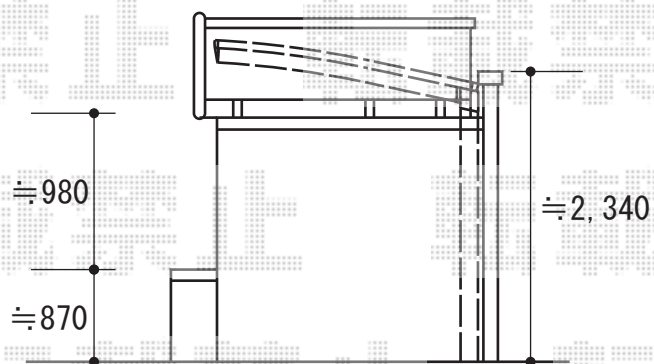

# カーポート

トステム カーブポートシグマⅢ 積雪～20cm対応  
幅=3,000mm  
奥行=5,686mm  
色：シャイングレー  
屋根材：熱線吸収ポリカーボネート（ブルースモークマット）  
柱仕様：ロング柱23仕様（有効高 約2,300mm）

現場状況や作図制限により概略図の内容と多少の違いが生じることがございます。  
施工時は、現場優先とさせて頂きたく思いますので、お立会い頂き、  
最終のご指示のほど、何卒、宜しくお願い致します。