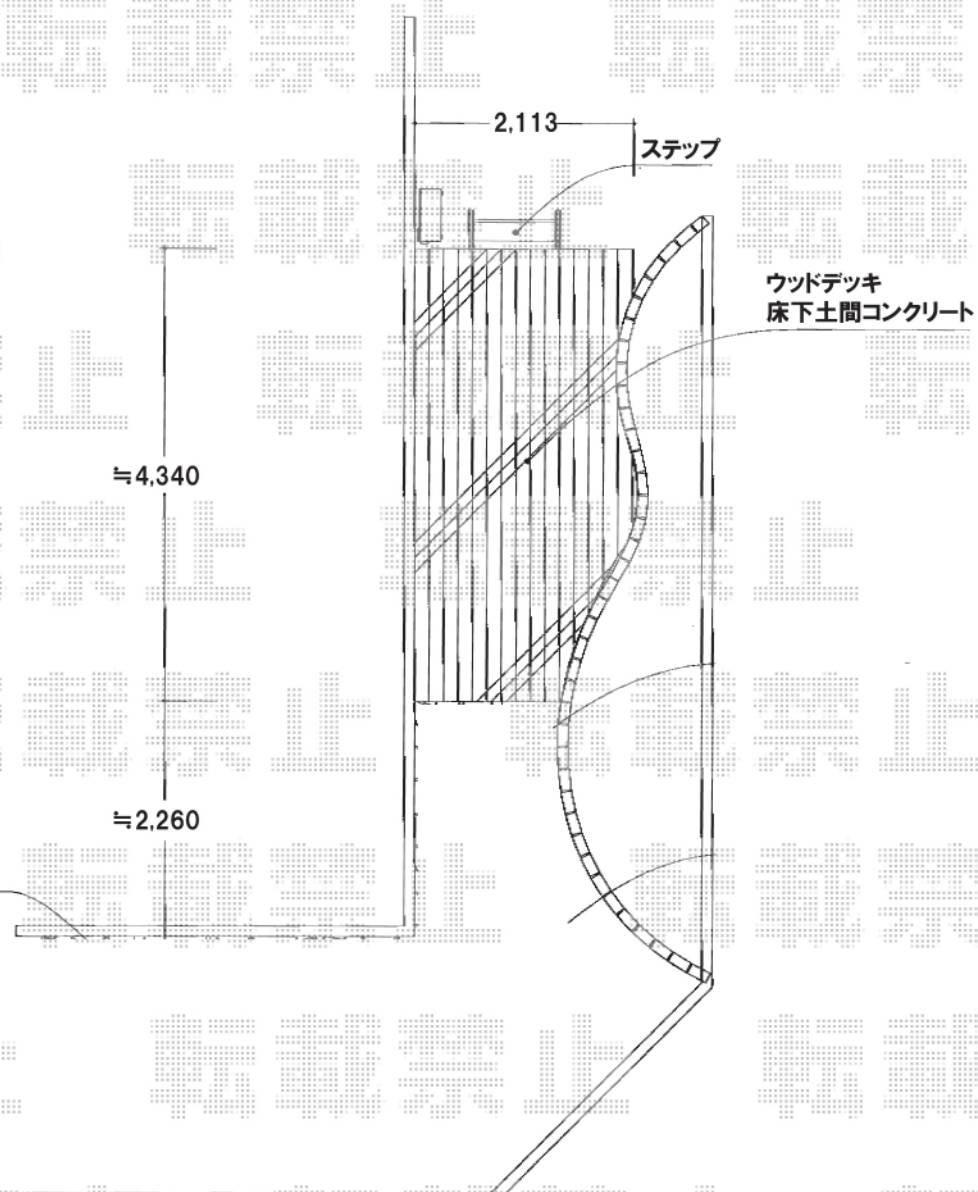

ウッドデッキ

転載禁止

転載禁止

転載禁止

トステム リコステージII デッキ
間口=2.5間(4,380mm)
出幅=7尺(2,113mm)
色:ソフトブラウン
床板:標準床板 縦貼り
幕板:B(薄タイプ 15mm)
束柱:A(L=432mm)

現場状況や作図制限により概略図の内容と多少の違いが生じることがございます。
施工時は、現場優先とさせて頂きたく思いますので、お立会い頂き、
最終のご指示のほど、何卒、宜しくお願い致します。