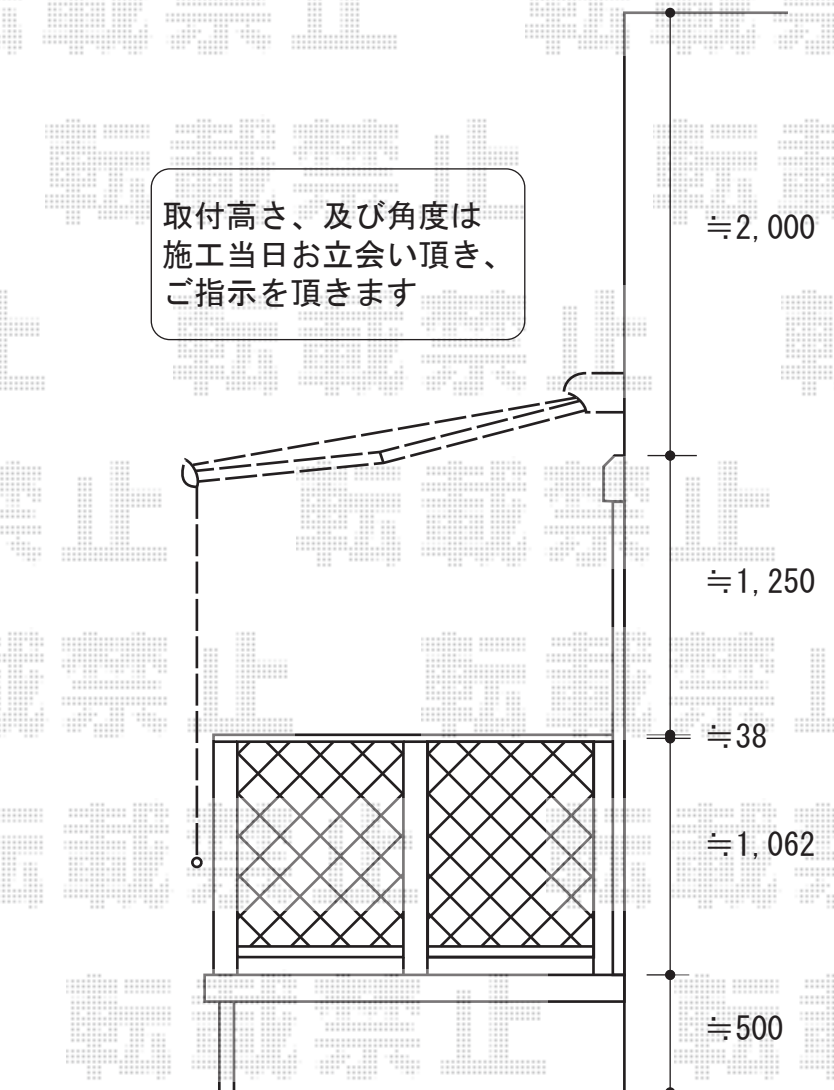

オーニング

サッシに対し、均等に取付いたします

彩鳥 CR型 ボックスタイプ 手動式
間口=関東間1.5間 (2,730mm)
出幅=2,000mm
本体色：ホワイト
キャンバス色：ポリエステル (カフェブラウン)
駆動：手動式/外観右駆動
クランクハンドル：1,500
追加部材：ベースプレート一式
追加部材：気象鳥フック金具セット

取付高さ、及び角度は
施工当日お立会い頂き、
ご指示を頂きます

現場状況や作図制限により概略図の内容と多少の違いが生じることがございます。
施工時は、現場優先とさせて頂きたく思いますので、お立会い頂き、
最終のご指示のほど、何卒、宜しくお願い致します。