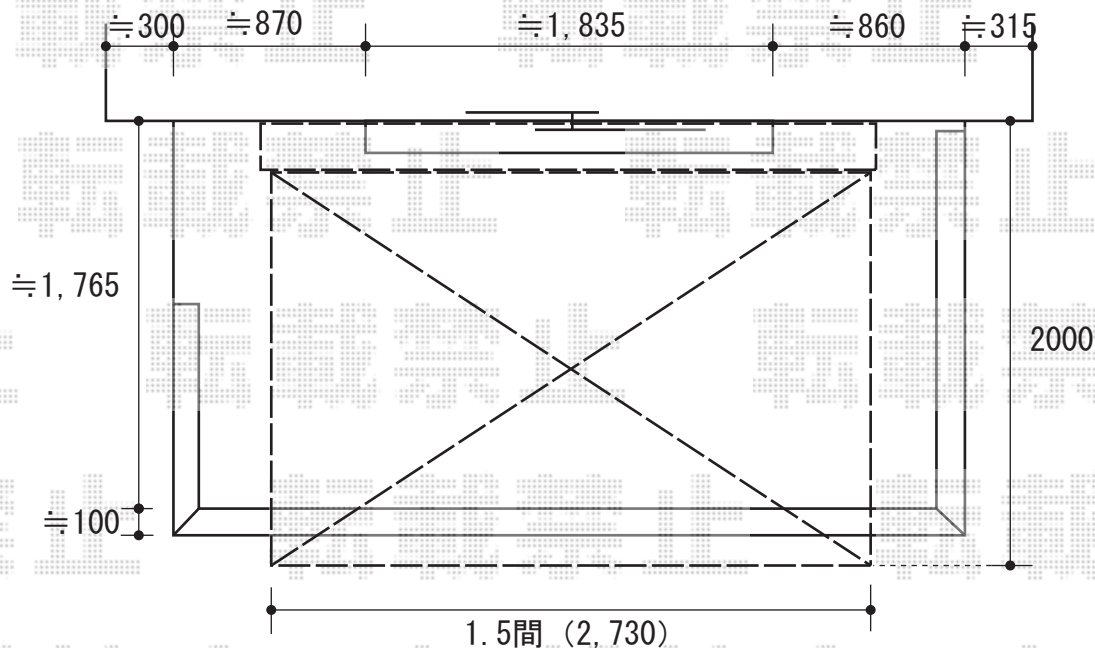

オーニング

サッシに対し、均等に取付いたします

彩鳥 CR型 ボックスタイプ 手動式
間口=関東間1.5間 (2,730mm)
出幅=2,000mm
本体色：ホワイト
キャンバス色：ポリエステル (カフェブラウン)
駆動：手動式/外観右駆動
クランクハンドル：1,500
追加部材：ベースプレート一式
追加部材：気象鳥フック金具セット

取付高さ、及び角度は
施工当日お立会い頂き、
ご指示を頂きます

現場状況や作図制限により概略図の内容と多少の違いが生じることがございます。
施工時は、現場優先とさせて頂きたく思いますので、お立会い頂き、
最終のご指示のほど、何卒、宜しくお願い致します。