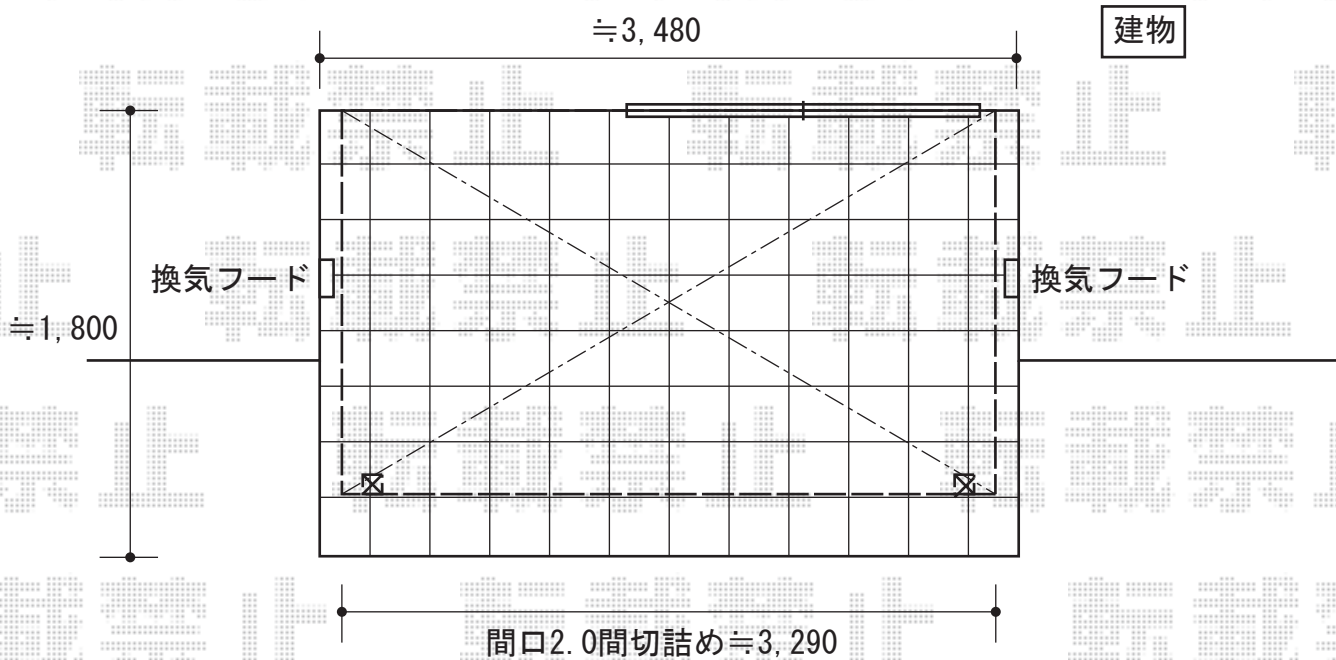

# ライザーテラスⅡテラスタイプ単体

トステム ライザーテラスⅡ F型 テラスタイプ 単体  
 間口=関東間2.0間 (柱芯々3,440mm 屋根幅3,660mm)  
 出幅=5尺 (1,485mm)  
 色 : ホワイト  
 屋根材 : 熱線吸収アクアポリカーボネート (ブルースモーク)  
 柱仕様 : 柱位置固定タイプ

現場状況や作図制限により概略図の内容と多少の違いが生じることがございます。  
 施工時は、現場優先とさせて頂きたく思いますので、お立会い頂き、  
 最終のご指示のほど、何卒、宜しくお願い致します。