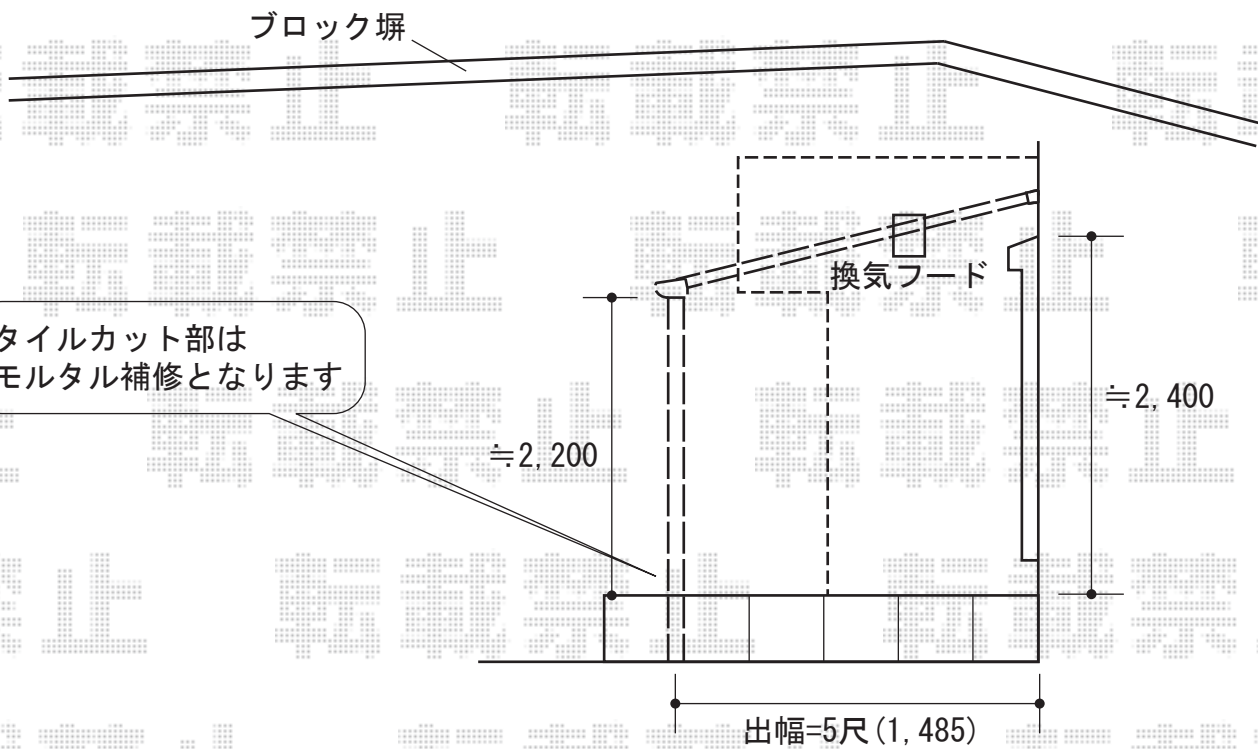

# ライザーテラスⅡテラスタイプ単体

トステム ライザーテラスⅡ F型 テラスタイプ 単体  
 間口=関東間2.0間 (柱芯々3,440mm 屋根幅3,660mm)  
 出幅=5尺 (1,485mm)  
 色 : ホワイト  
 屋根材 : 熱線吸収アクアポリカーボネート (ブルースモーク)  
 柱仕様 : 柱位置固定タイプ

現場状況や作図制限により概略図の内容と多少の違いが生じることがございます。  
 施工時は、現場優先とさせて頂きたく思いますので、お立会い頂き、  
 最終のご指示のほど、何卒、宜しくお願い致します。