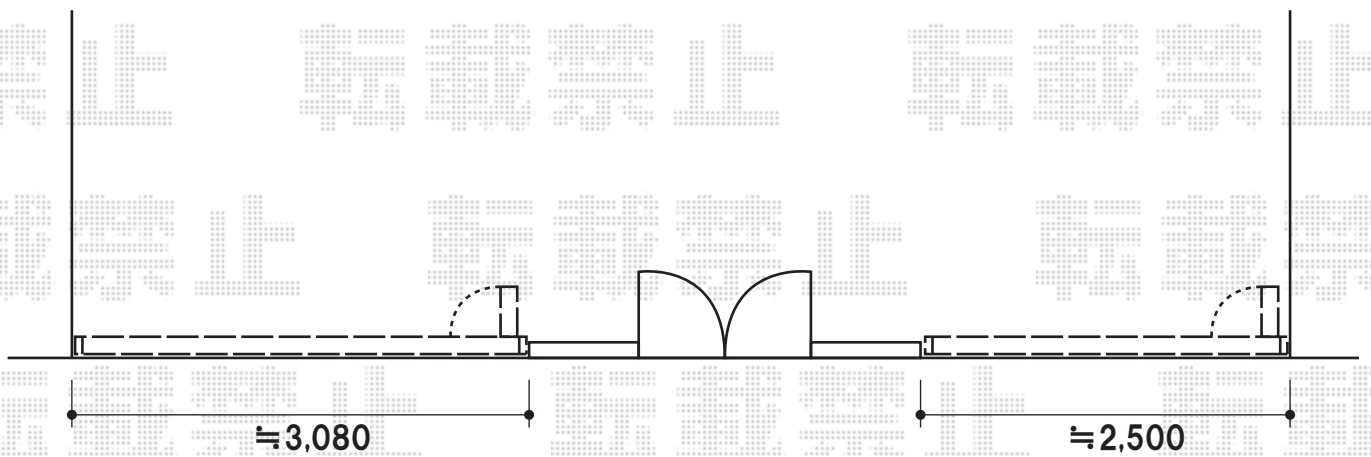

カーゲート

YKK AP カミングゲートB1型 片開き [27S]

開口幅=2,600mm

全幅=2,700mm

たたみ幅=372mm

高さ=1,100mm

色:カームブラック

YKK AP カミングゲートB1型 片開き [33S]

開口幅=3,200mm

全幅=3,300mm

たたみ幅=447mm

高さ=1,100mm

色:カームブラック

現場状況や作図制限により概略図の内容と多少の違いが生じることがございます。
施工時は、現場優先とさせて頂きたく思いますので、お立会い頂き、
最終のご指示のほど、何卒、宜しくお願い致します。

EX-SHOP
HTTP://WWW.EX-SHOP.NET

担当:大磯