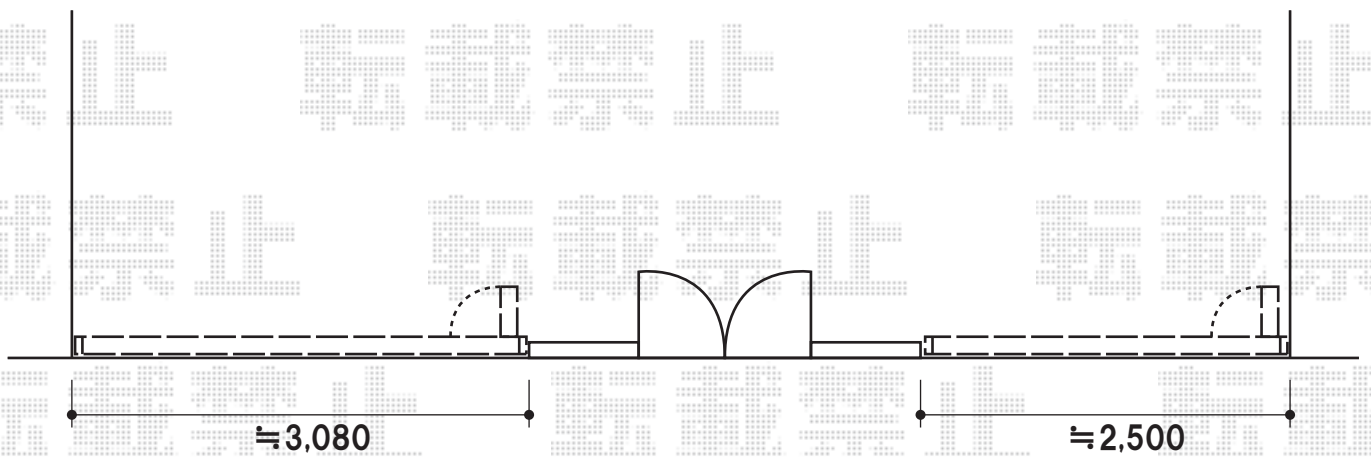

カミングゲートB1型 片開き

YKK AP カミングゲートB1型 片開き [27S]

開口幅=2,600mm

全幅=2,700mm

たたみ幅=372mm

高さ=1,100mm

色:カームブラック

YKK AP カミングゲートB1型 片開き [33S]

開口幅=3,200mm

全幅=3,300mm

たたみ幅=447mm

高さ=1,100mm

色:カームブラック

現場状況や作図制限により概略図の内容と多少の違いが生じることがございます。
施工時は、現場優先とさせて頂きたく思いますので、お立会い頂き、
最終のご指示のほど、何卒、宜しくお願い致します。

EX-SHOP
HTTP://WWW.EX-SHOP.NET

担当:大磯