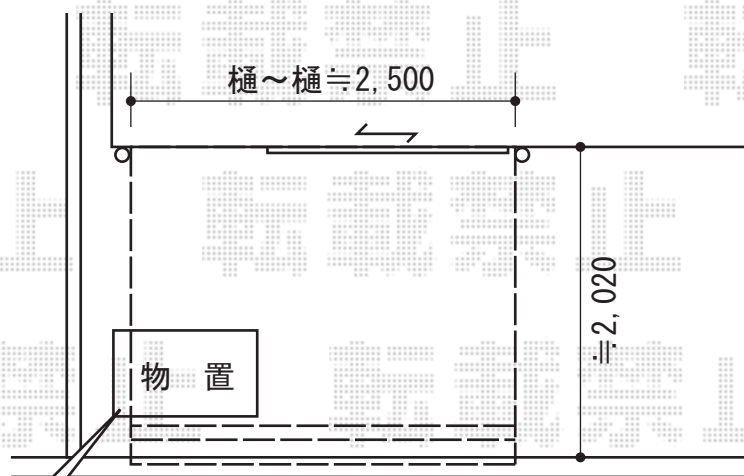

ライザーテラスII R型 単体 テラスタイプ 積雪～20cm対応

施工時には物置を移動させて
頂きますよう、お願い致します

トステム ライザーテラスII R型 単体 テラスタイプ 積雪～20cm対応
間口=関東間1.5間（柱芯々2,530mm 屋根幅2,750mm）
出幅=7尺（2,085mm）
色：ブロンズ
屋根材：ポリカーボネート（ブラウン）
柱仕様：柱奥行移動タイプ

現場状況や作図制限により概略図の内容と多少の違いが生じることがございます。
施工時は、現場優先とさせて頂きたく思いますので、お立会い頂き、
最終のご指示のほど、何卒、宜しくお願い致します。