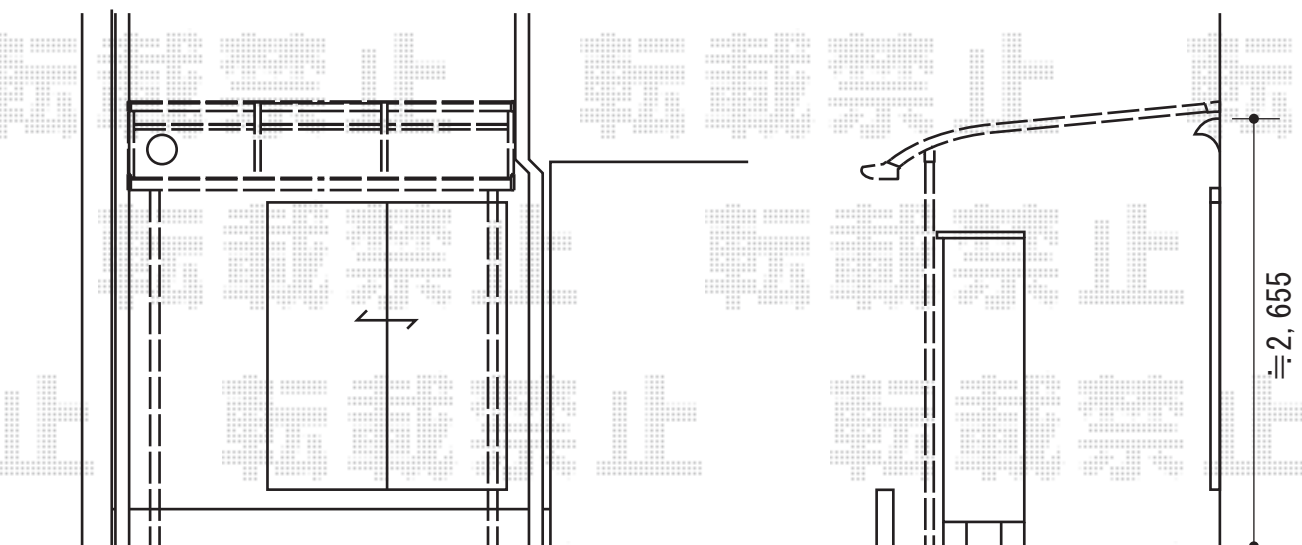

ライザーテラスII R型 単体 テラスタイプ 積雪～20cm対応

施工時には物置を移動させて
頂きますよう、お願い致します

トステム ライザーテラスII R型 単体 テラスタイプ 積雪～20cm対応
間口=関東間1.5間（柱芯々2,530mm 屋根幅2,750mm）
出幅=7尺（2,085mm）
色：ブロンズ
屋根材：ポリカーボネート（ブラウン）
柱仕様：柱奥行移動タイプ

現場状況や作図制限により概略図の内容と多少の違いが生じることがございます。
施工時は、現場優先とさせて頂きたく思いますので、お立会い頂き、
最終のご指示のほど、何卒、宜しくお願い致します。