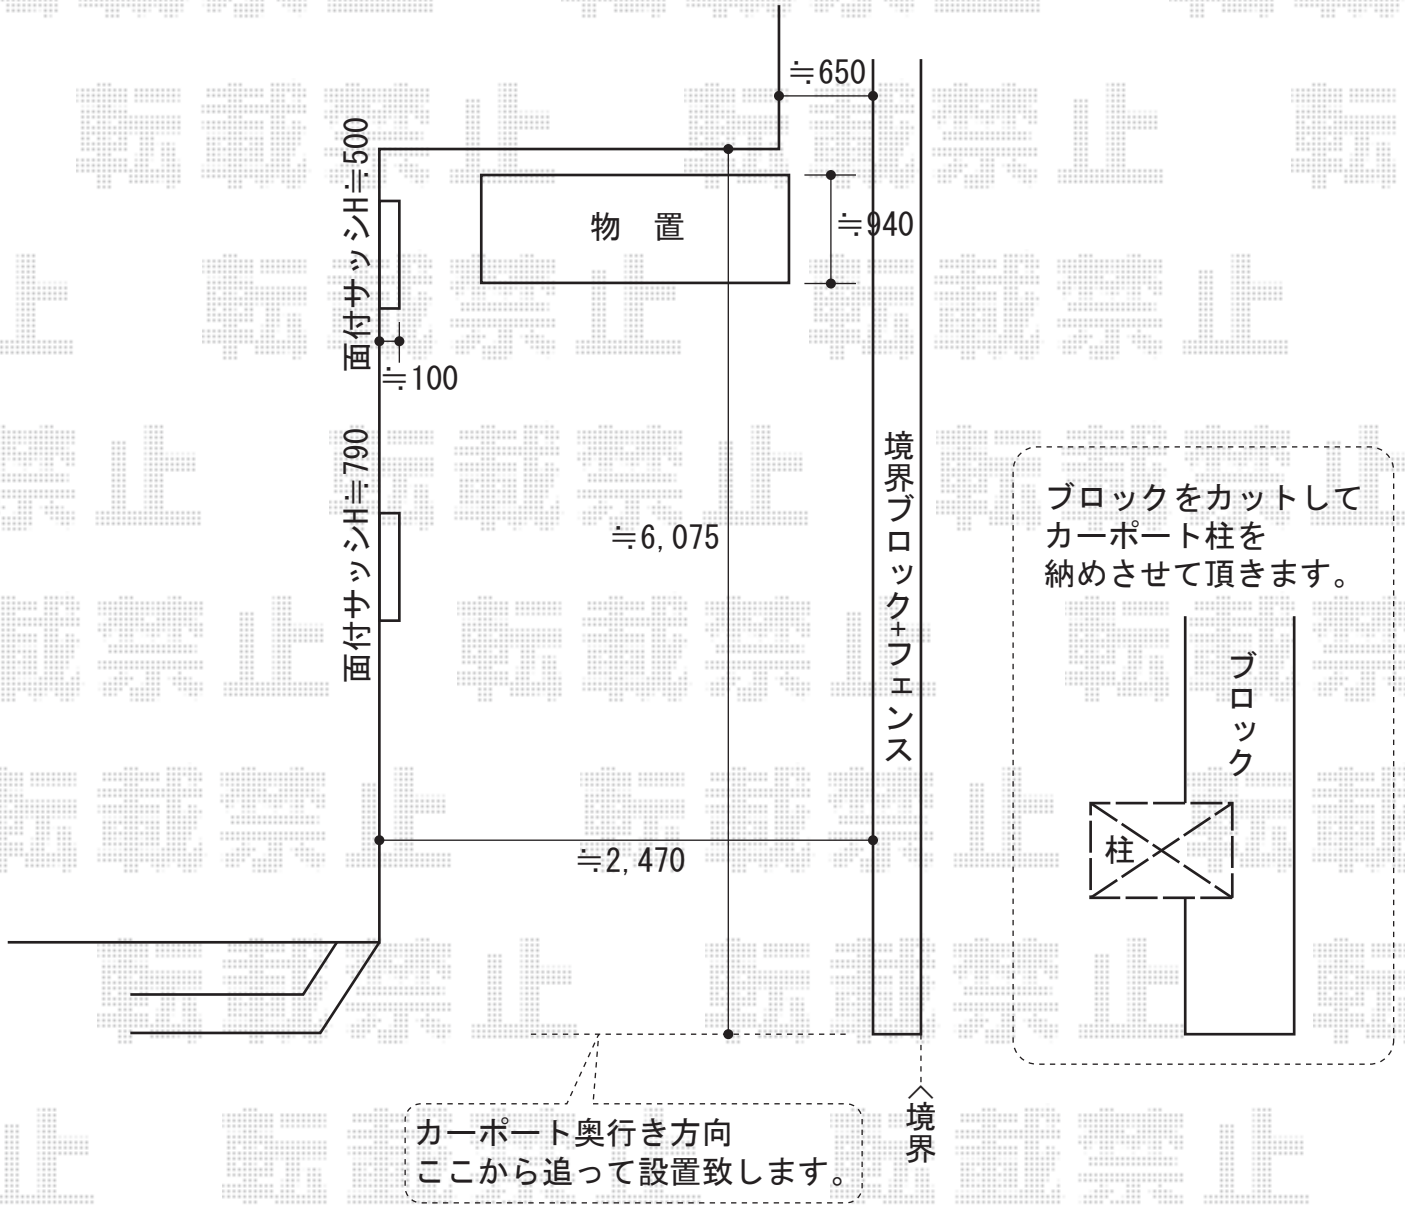

カーポート

プレシオスポート 積雪~20cm対応
幅=2,402mm
奥行=5,052mm
色：グレースブラウン
屋根材：熱線遮断ポリカーボネート
柱仕様：標準柱仕様（有効高 約1,800mm）

現場状況や作図制限により概略図の内容と多少の違いが生じることがございます。
施工時は、現場優先とさせていただきますので、お立会い頂き、
最終のご指示のほど、何卒、宜しくお願い致します。

EX-SHOP
HTTP://WWW.EX-SHOP.NET

担当：堀