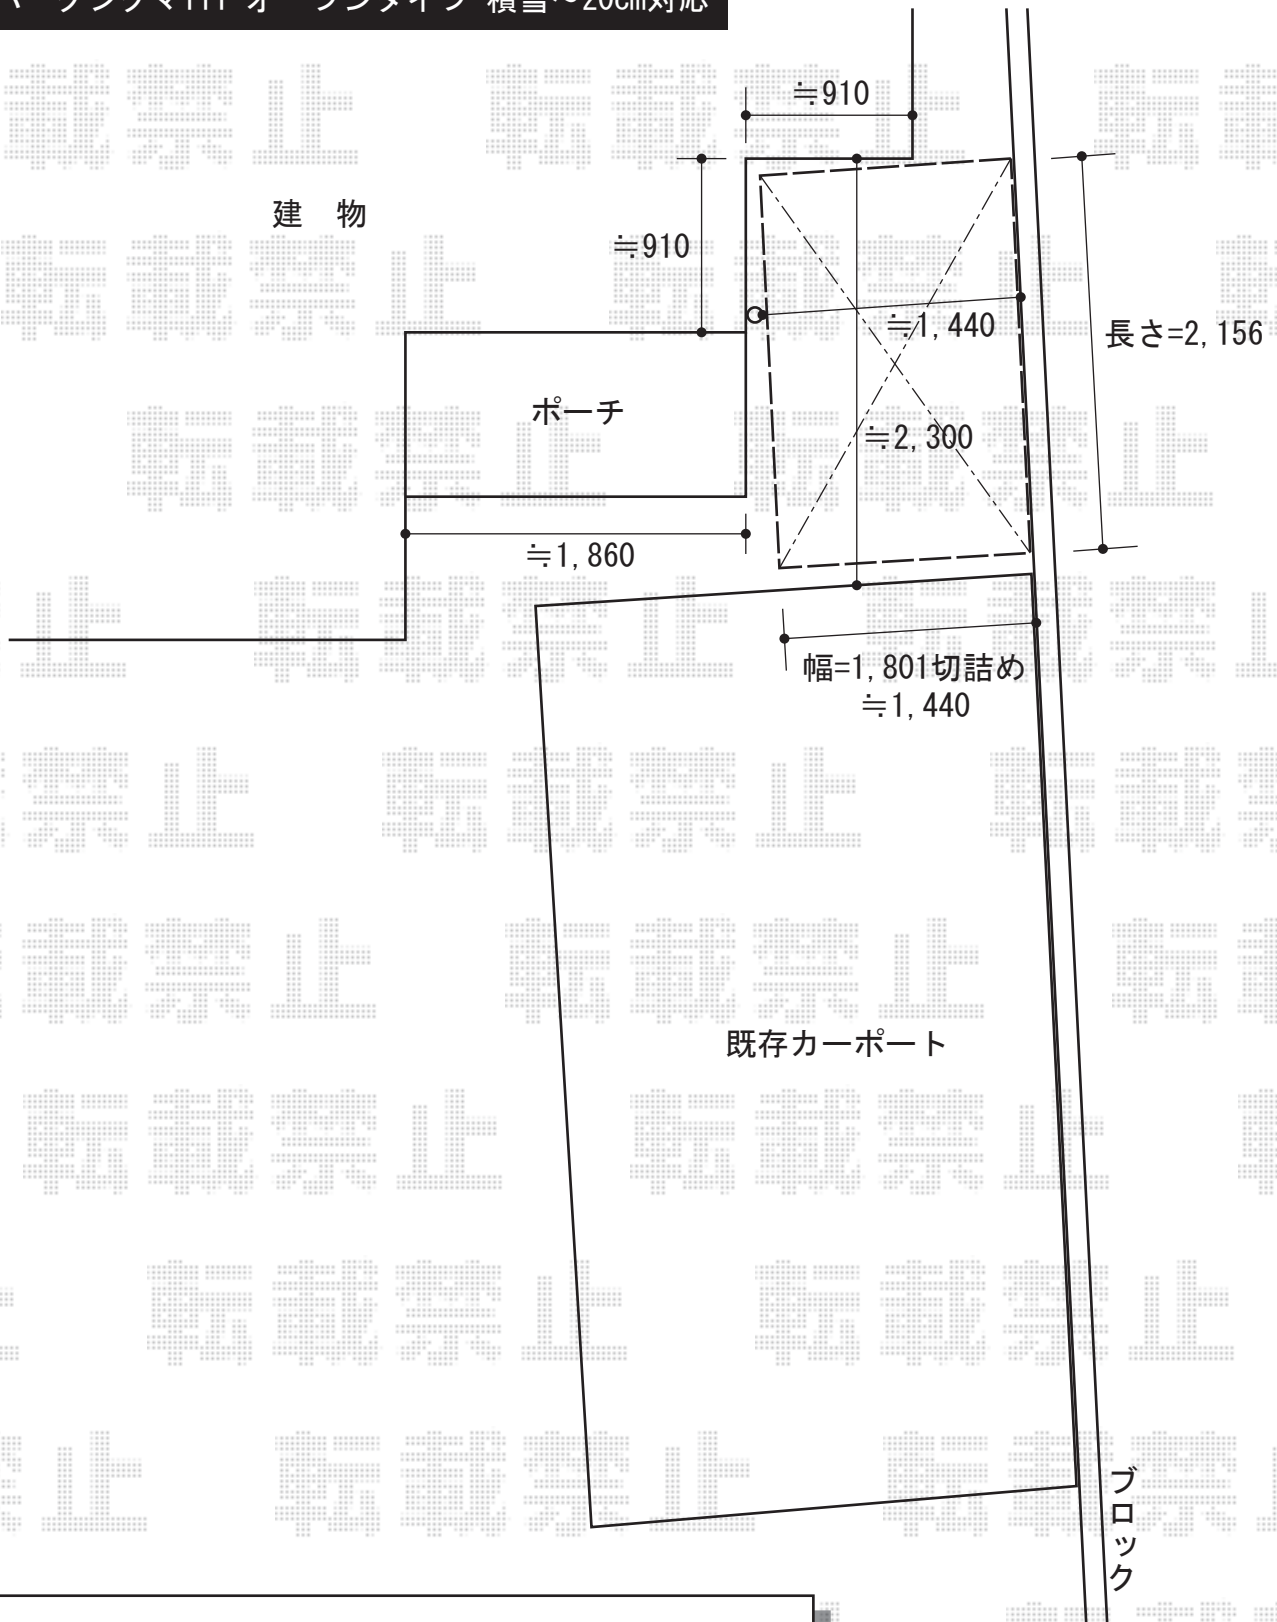

カーブパークシグマIII オープンタイプ 積雪~20cm対応

トステム
カーブパークシグマIII オープンタイプ 積雪~20cm対応
幅=1,801mm
奥行=2,156mm
色：シャイングレー
屋根材：ポリカーボネート（ブラウン）
柱仕様：標準柱仕様（有効高 約1,800mm）

現場状況や作図制限により概略図の内容と多少の違いが生じることがございます。
施工時は、現場優先とさせて頂きたく思いますので、お立会い頂き、
最終のご指示のほど、何卒、宜しくお願い致します。