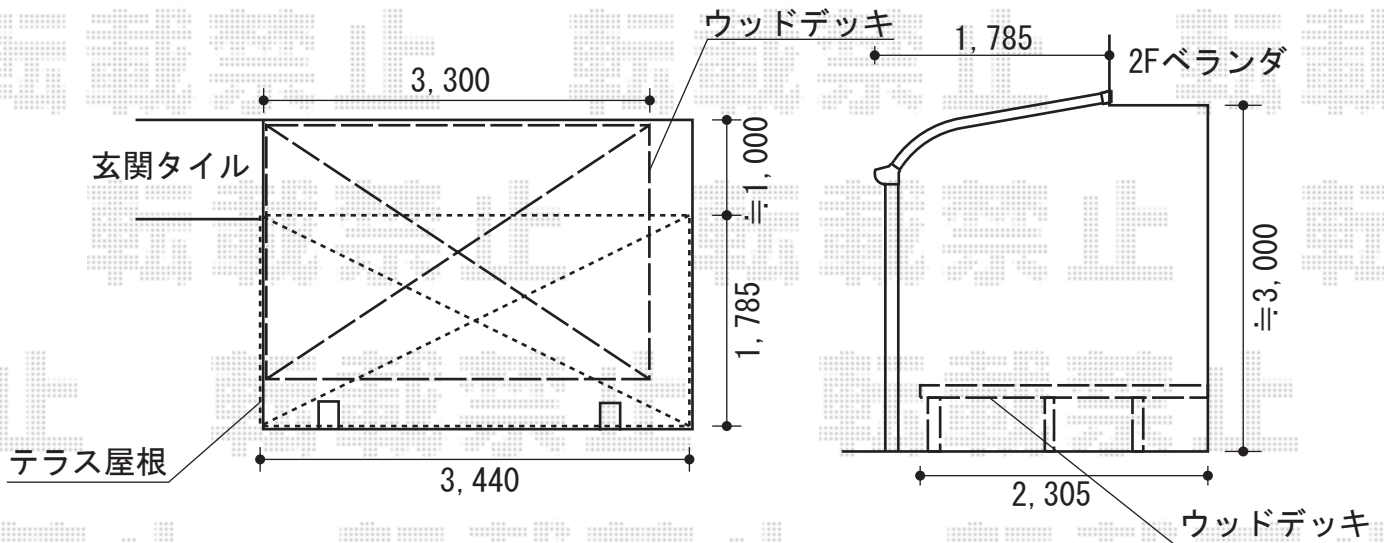

カーポート・ウッドデッキ・テラス屋根

トステム カーポートシグマIII 積雪~20cm対応
 幅=3,000mm
 奥行=4,980mm
 色：ホワイト
 屋根材：熱線吸収ポリカーボネート
 (ブルースモークマット)
 柱仕様：ロング柱23仕様 (有効高 約2,300mm)

トステム ライザーテラスII R型 単体
 テラスタイプ 積雪~20cm対応
 間口=3,400mm
 出幅=1,785mm
 色：ホワイト
 屋根材：ポリカーボネート (クリアマット)
 柱仕様：標準柱
 オプション：吊り下げ物干し (ロング)

YKKap リウッドデッキ
 間口=2,784mm
 出幅=2,305mm
 色：プラチナステン
 床板ホワイトブラウン
 束柱：Sタイプ

現場状況や作図制限により概略図の内容と多少の違いが生じることがございます。
 施工時は、現場優先とさせて頂きたく思いますので、お立会い頂き、
 最終のご指示のほど、何卒、宜しくお願い致します。

EX-SHOP
[HTTP://WWW.EX-SHOP.NET](http://www.ex-shop.net)