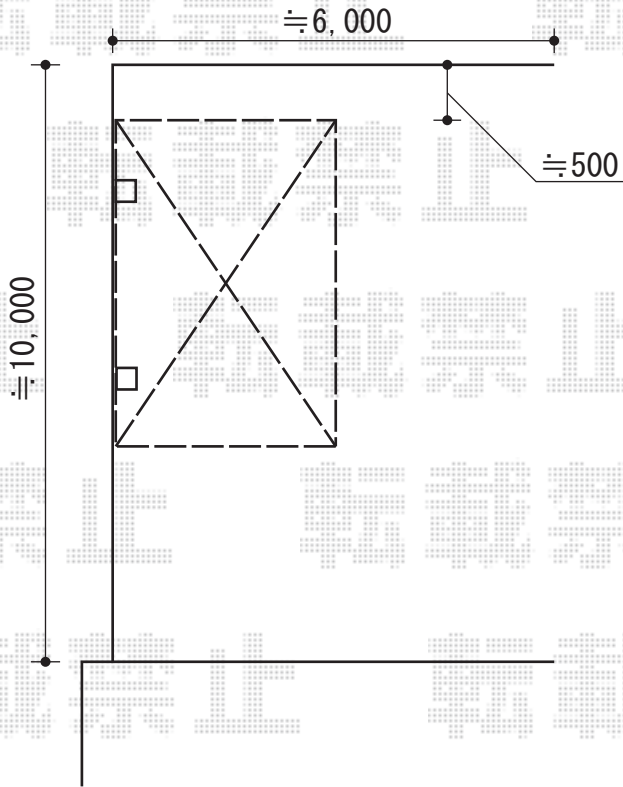

カーポート・ウッドデッキ・テラス屋根

トステム カーポートシグマIII 積雪~20cm対応
 幅=3,000mm
 奥行=4,980mm
 色：ホワイト
 屋根材：熱線吸収ポリカーボネート
 (ブルースモークマット)
 柱仕様：ロング柱23仕様 (有効高 約2,300mm)

トステム ライザーテラスII R型 単体
 テラスタイプ 積雪~20cm対応
 間口=3,400mm
 出幅=1,785mm
 色：ホワイト
 屋根材：ポリカーボネート (クリアマット)
 柱仕様：標準柱
 オプション：吊り下げ物干し (ロング)

YKKap リウッドデッキ
 間口=2,784mm
 出幅=2,305mm
 色：プラチナステン
 床板ホワイトブラウン
 束柱：Sタイプ

現場状況や作図制限により概略図の内容と多少の違いが生じることがございます。
 施工時は、現場優先とさせて頂きたく思いますので、お立会い頂き、
 最終のご指示のほど、何卒、宜しくお願い致します。

EX-SHOP
[HTTP://WWW.EX-SHOP.NET](http://www.ex-shop.net)