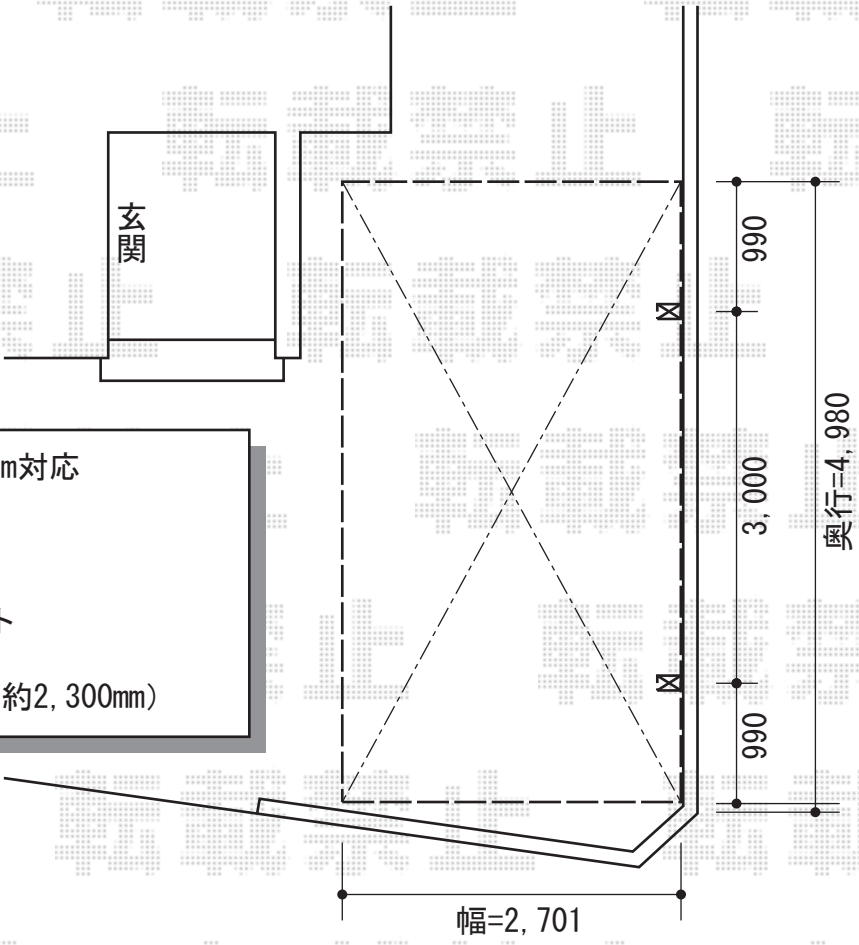

# テラス屋根・カーポート

ライザーテラスII R型 ルーフタイプ 連棟  
 間口=関東間3.0間 (5,480mm)  
 出幅=4尺 (1,185mm)  
 色：シャイングレー  
 屋根材：ポリカーボネート (ブルースモーク)  
 柱仕様：ルーフタイプ (柱無し)  
 オプション：吊り下げ物干し 標準 2本入

カーポートシグマIII 積雪~20cm対応  
 幅=2,701mm  
 奥行=4,980mm  
 色：シャイングレー  
 屋根材：熱線吸収ポリカーボネート  
 (ブルースモークマット)  
 柱仕様：ロング柱23仕様 (有効高 約2,300mm)

現場状況や作図制限により概略図の内容と多少の違いが生じることがございます。  
 施工時は、現場優先とさせて頂きたく思いますので、お立会い頂き、  
 最終のご指示のほど、何卒、宜しくお願い致します。

EX-SHOP  
[HTTP://WWW.EX-SHOP.NET](http://www.ex-shop.net)

担当：堀