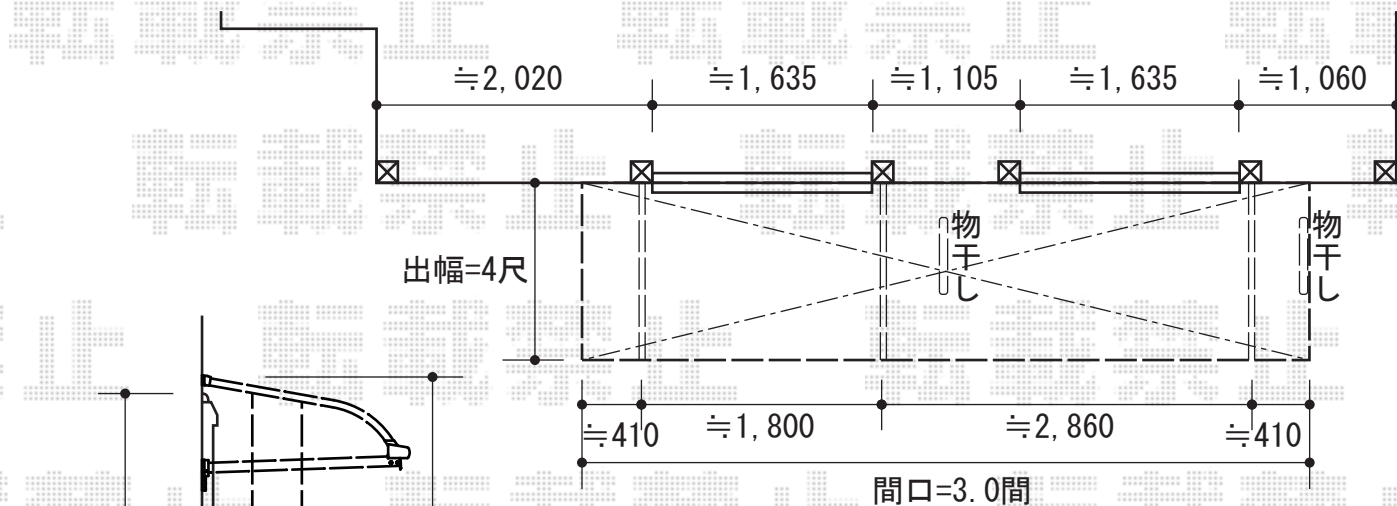

# テラス屋根・カーポート

ライザーテラスII R型 ルーフタイプ 連棟  
 間口=関東間3.0間 (5,480mm)  
 出幅=4尺 (1,185mm)  
 色：シャイングレー  
 屋根材：ポリカーボネート (ブルースモーク)  
 柱仕様：ルーフタイプ (柱無し)  
 オプション：吊り下げ物干し 標準 2本入

カーポートシグマIII 積雪~20cm対応  
 幅=2,701mm  
 奥行=4,980mm  
 色：シャイングレー  
 屋根材：熱線吸収ポリカーボネート  
 (ブルースモークマット)  
 柱仕様：ロング柱23仕様 (有効高 約2,300mm)