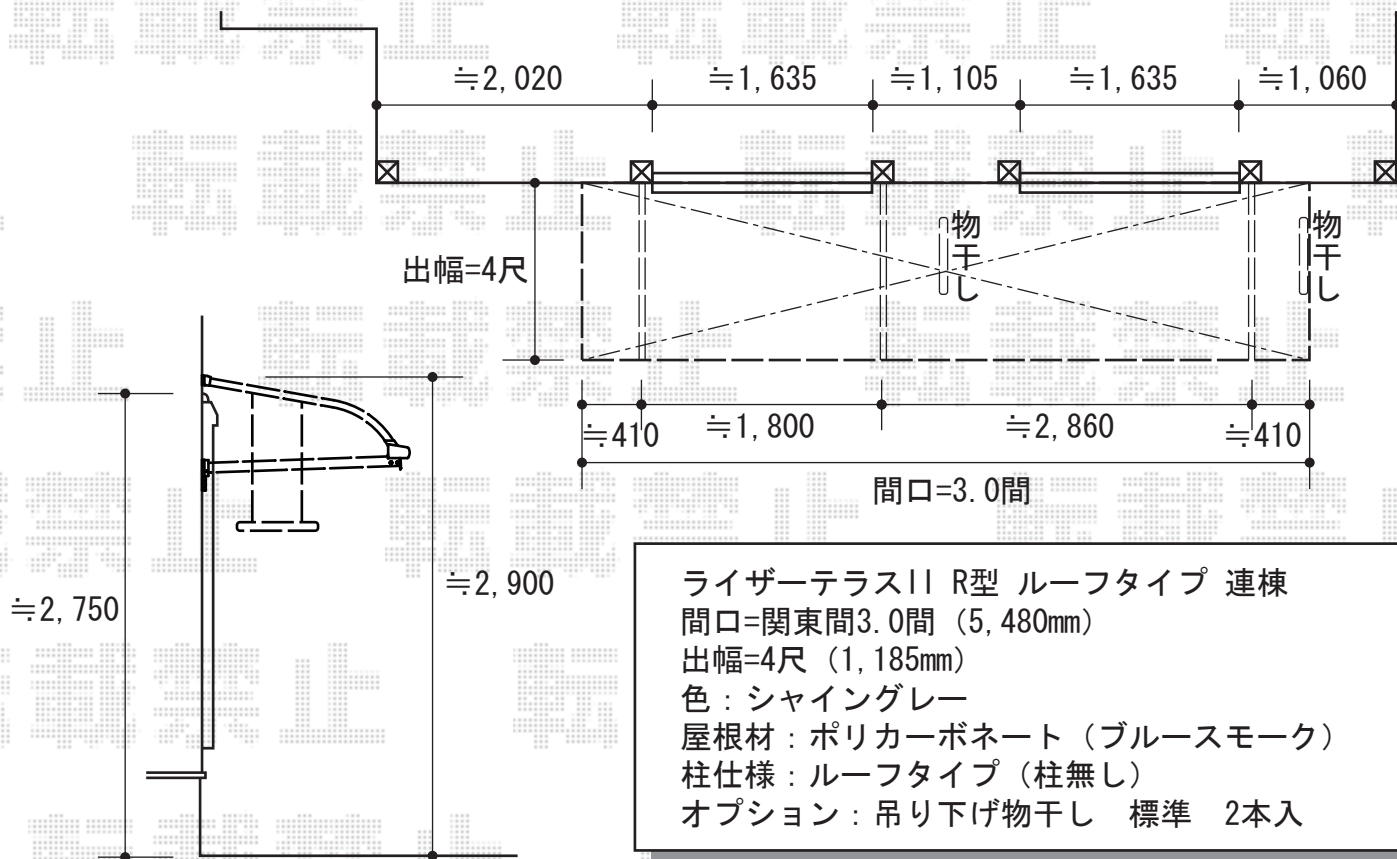

# テラス屋根・カーポート

## テラス屋根

ライザーテラスII R型 ルーフタイプ 連棟  
 間口=関東間3.0間 (5,480mm)  
 出幅=4尺 (1,185mm)  
 色：シャイングレー  
 屋根材：ポリカーボネート (ブルースモーク)  
 柱仕様：ルーフタイプ (柱無し)  
 オプション：吊り下げ物干し 標準 2本入

## カーポート

カーポートシグマIII 積雪~20cm対応  
 幅=2,701mm  
 奥行=4,980mm  
 色：シャイングレー  
 屋根材：熱線吸収ポリカーボネート  
 (ブルースモークマット)  
 柱仕様：ロング柱23仕様 (有効高 約2,300mm)

現場状況や作図制限により概略図の内容と多少の違いが生じることがございます。  
 施工時は、現場優先とさせて頂きたく思いますので、お立会い頂き、  
 最終のご指示のほど、何卒、宜しくお願い致します。