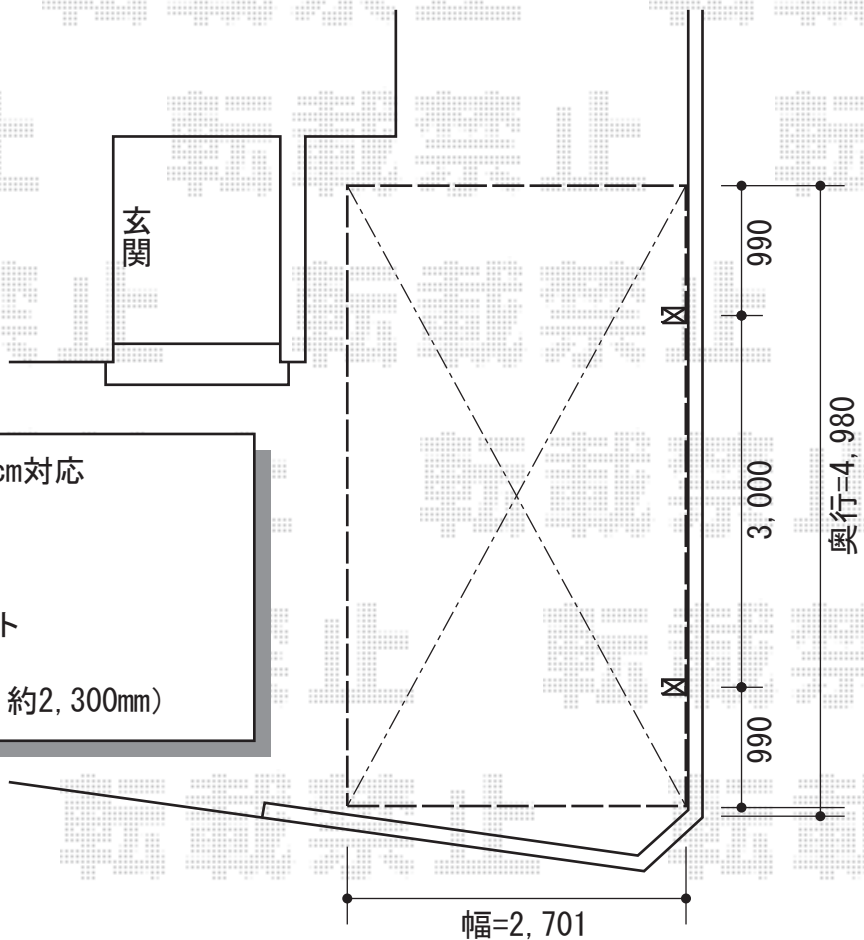

# テラス屋根・カーポート

## テラス屋根

ライザーテラスII R型 ルーフタイプ 連棟  
 間口=関東間3.0間 (5,480mm)  
 出幅=4尺 (1,185mm)  
 色：シャイングレー  
 屋根材：ポリカーボネート (ブルースモーク)  
 柱仕様：ルーフタイプ (柱無し)  
 オプション：吊り下げ物干し 標準 2本入

## カーポート

カーポートシグマIII 積雪~20cm対応  
 幅=2,701mm  
 奥行=4,980mm  
 色：シャイングレー  
 屋根材：熱線吸収ポリカーボネート  
 (ブルースモークマット)  
 柱仕様：ロング柱23仕様 (有効高 約2,300mm)

現場状況や作図制限により概略図の内容と多少の違いが生じることがございます。  
 施工時は、現場優先とさせて頂きたく思いますので、お立会い頂き、  
 最終のご指示のほど、何卒、宜しくお願い致します。