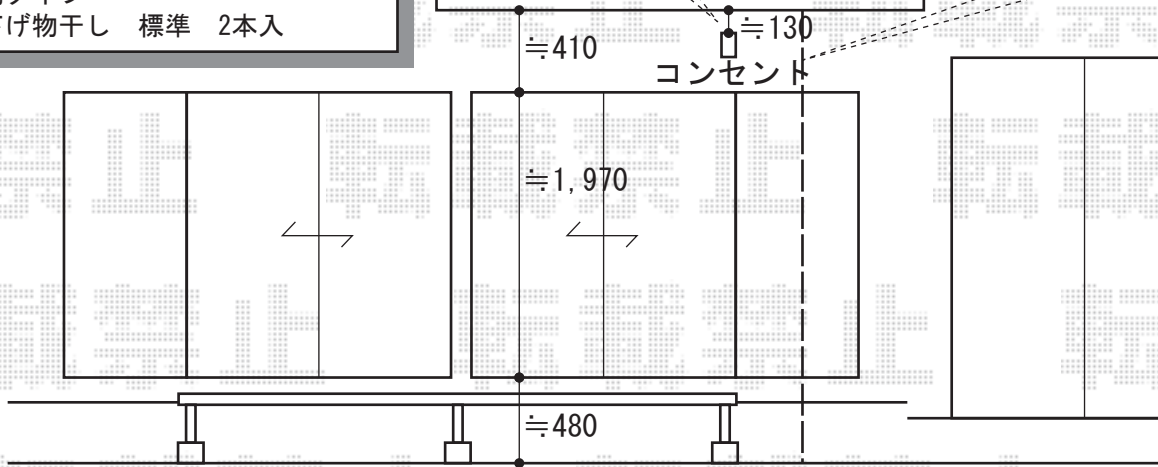

テラス屋根

トステム アルファテラスRB型 単体 テラスタイプ
積雪~20cm対応
間口=関東間2.0間 (柱芯々3,650mm 屋根幅3,840mm)
出幅=5尺 (1,485mm)
色: オータムブラウン
屋根材: 熱線吸収アクアポリカーボネート
(ブルースモーク)
柱仕様: 柱奥行移動タイプ
オプション: 吊り下げ物干し 標準 2本入

2階バルコニーの軒天と、
コンセントの間に
垂木掛けを取付け致します。