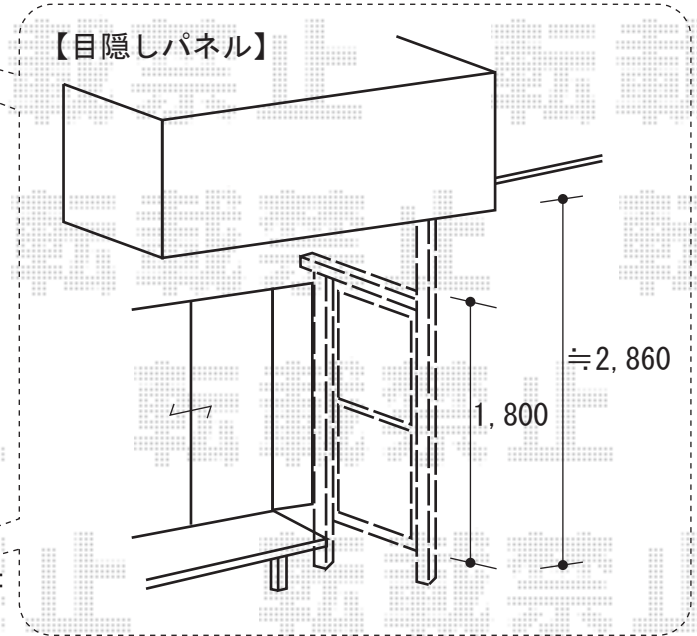

テラス屋根

トステム アルファテラスRB型 単体 テラスタイプ
積雪~20cm対応
間口=関東間2.0間 (柱芯々3,650mm 屋根幅3,840mm)
出幅=5尺 (1,485mm)
色: オータムブラウン
屋根材: 熱線吸収アクアポリカーボネート
(ブルースモーク)
柱仕様: 柱奥行移動タイプ
オプション: 吊り下げ物干し 標準 2本入

2階バルコニーの軒天と、
コンセントの間に
垂木掛けを取付け致します。

目隠しパネル 【特注品】
色: オータムブラウン
パネル材: ポリカーボネート (クリアマット)

現場状況や作図制限により概略図の内容と多少の違いが生じることがございます。
施工時は、現場優先とさせて頂きたく思いますので、お立会い頂き、
最終のご指示のほど、何卒、宜しくお願い致します。

全ての著作権は、エクスショップに帰属します。当社とのお取引目的外の使用・複製・転載禁止となっております。

EX-SHOP
HTTP://WWW.EX-SHOP.NET