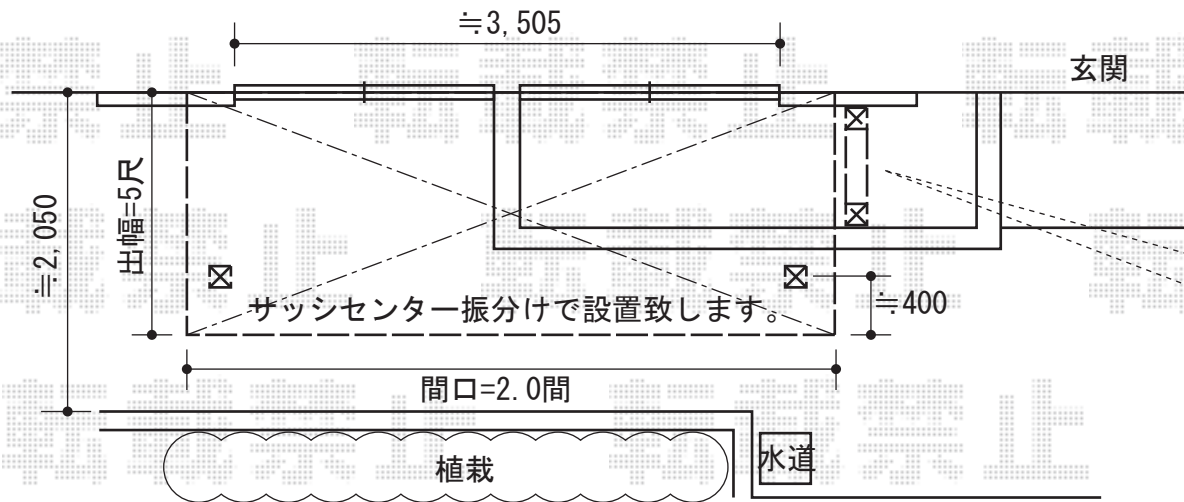

テラス屋根

トステム アルファテラスRB型 単体 テラスタイプ
積雪~20cm対応
間口=関東間2.0間 (柱芯々3,650mm 屋根幅3,840mm)
出幅=5尺 (1,485mm)
色: オータムブラウン
屋根材: 熱線吸収アクアポリカーボネート
(ブルースモーク)
柱仕様: 柱奥行移動タイプ
オプション: 吊り下げ物干し 標準 2本入

2階バルコニーの軒天と、
コンセントの間に
垂木掛けを取付け致します。

目隠しパネル 【特注品】
色: オータムブラウン
パネル材: ポリカーボネート (クリアマット)

現場状況や作図制限により概略図の内容と多少の違いが生じることがございます。
施工時は、現場優先とさせて頂きたく思いますので、お立会い頂き、
最終のご指示のほど、何卒、宜しくお願い致します。

全ての著作権は、エクスショップに帰属します。当社とのお取引目的外の使用・複製・転載禁止となっております。

EX-SHOP
HTTP://WWW.EX-SHOP.NET