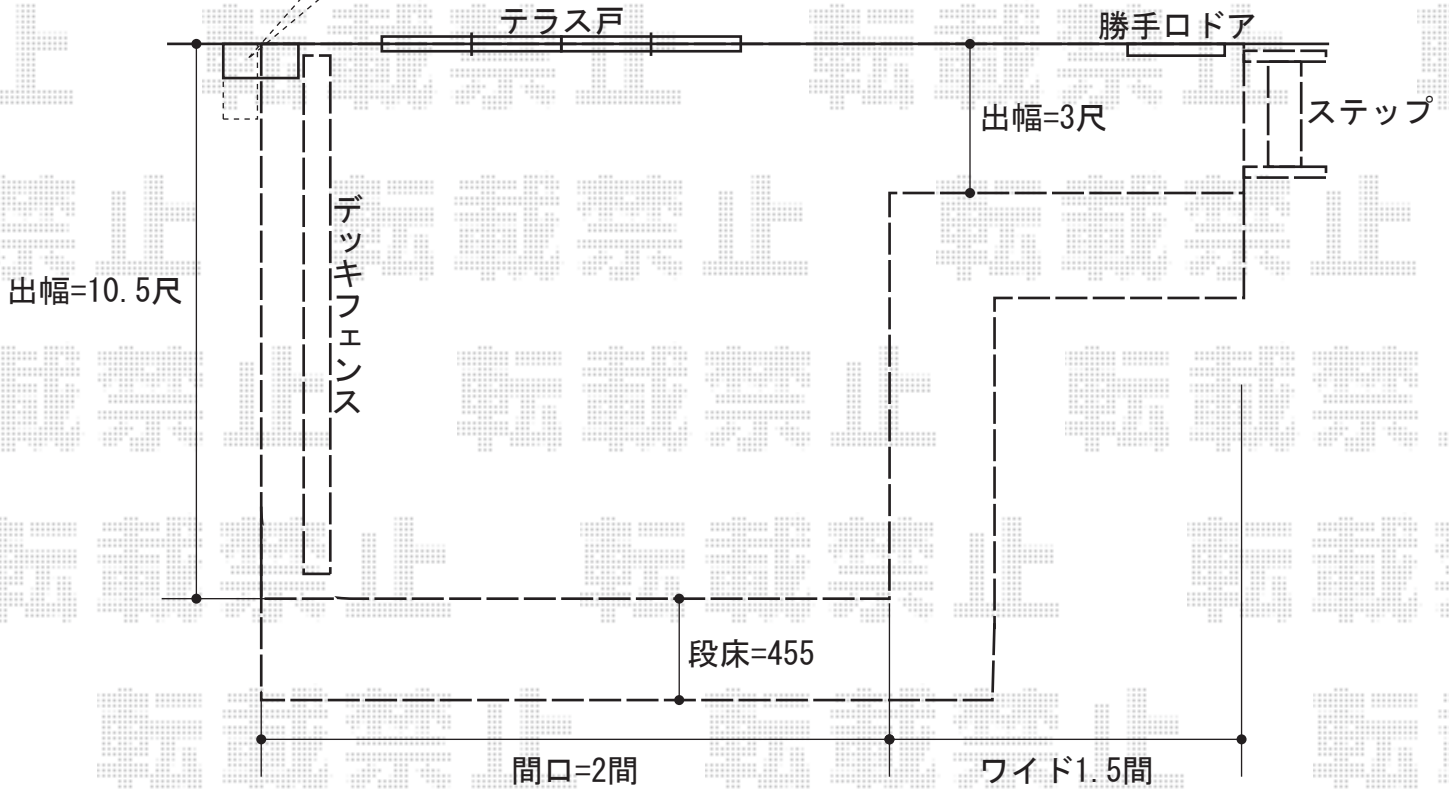

- ウッドデッキ -

エアコン室外機を移設致します。  
(向きを縦へ)

YKK AP リウッドデッキⅡ  
 間口=外観左/標準 2間 (3,694mm) 外観右/ワイド 1.5間 (3,088mm)  
 出幅=外観左/10.5尺 (3,215mm) 外観右/3尺 (940mm)  
 色：サニーブラウン  
 床板：縦貼り 標準  
 束柱：Sタイプ (H：450mm)  
 段床：1段  
 オプション：リウッドステップ3型 Sタイプ (1段)

YKK AP  
 スタンダードデッキフェンス2型  
 本体1枚 (W×H) =  
 (871mm×866mm) ×3スパン  
 主柱：2本  
 端柱：2本  
 色：サニーブラウン  
 部品：ベースプレート

現場状況や作図制限により概略図の内容と多少の違いが生じることがございます。  
 施工時は、現場優先とさせて頂きたく思いますので、お立会い頂き、  
 最終のご指示のほど、何卒、宜しくお願い致します。