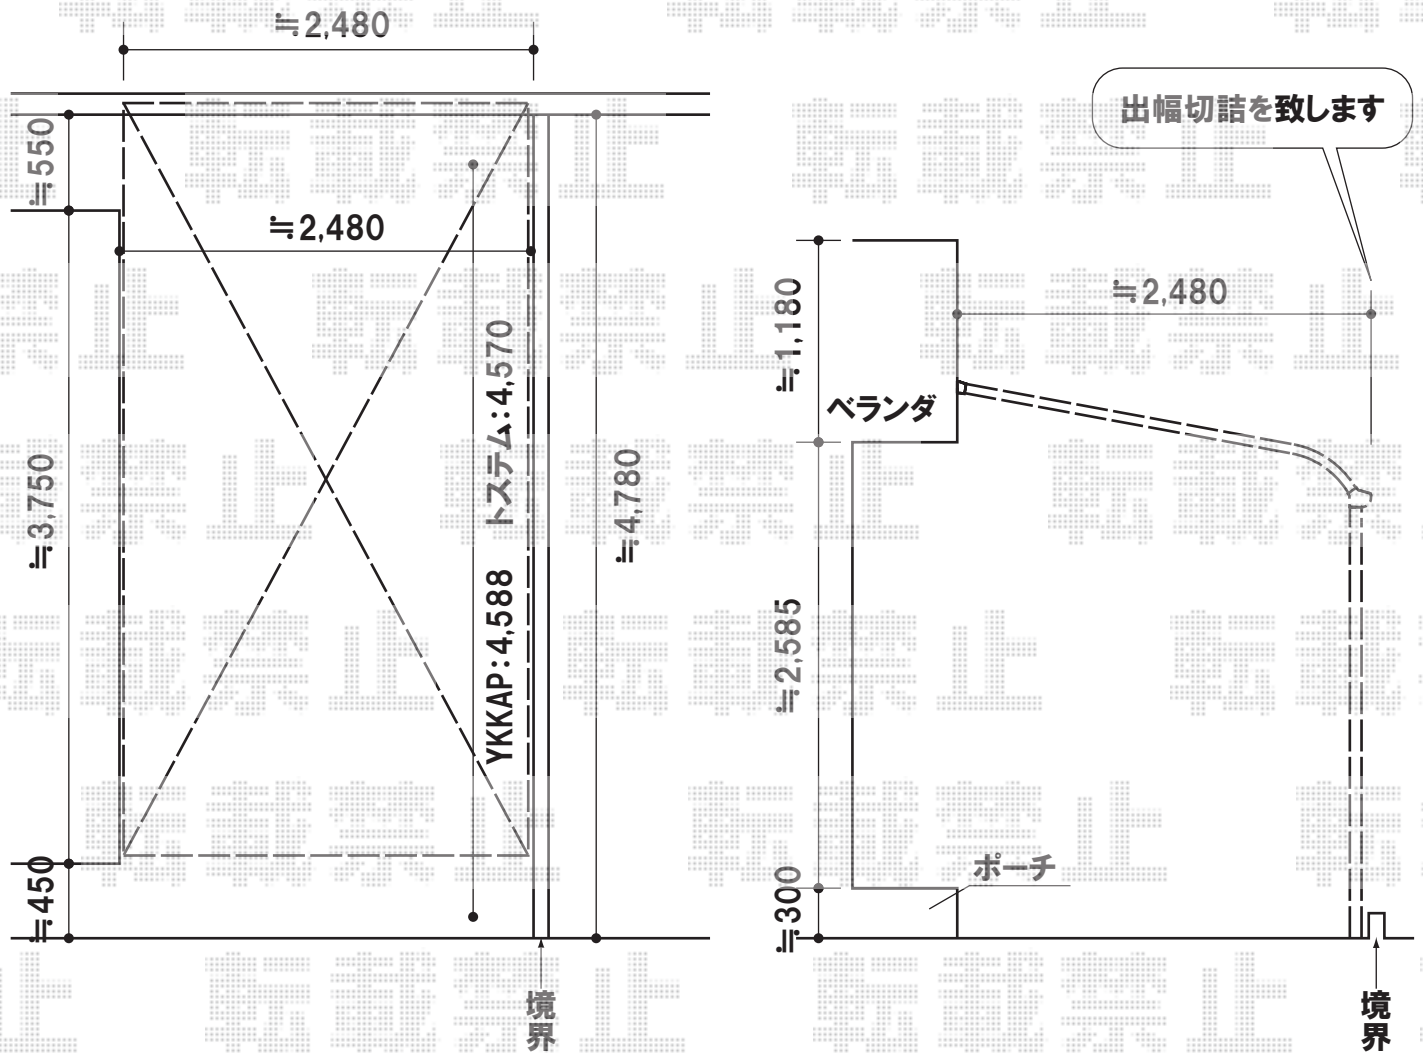

テラス屋根

トステム ライザーテラスII R型 テラスタイプ 積雪~20cm対応
 間口=関東間2.5間通し(柱芯々4,350mm 屋根幅4,570mm)
 出幅=9尺(2,685mm)
 色:シャイングレー
 屋根材:ポリカーボネート(ブルースモーク)
 柱仕様:柱位置固定タイプ
 オプション:吊り下げ物干し ロング 2本入

現場状況や作図制限により概略図の内容と多少の違いが生じることがございます。
 施工時は、現場優先とさせて頂きたく思いますので、お立会い頂き、
 最終のご指示のほど、何卒、宜しくお願い致します。