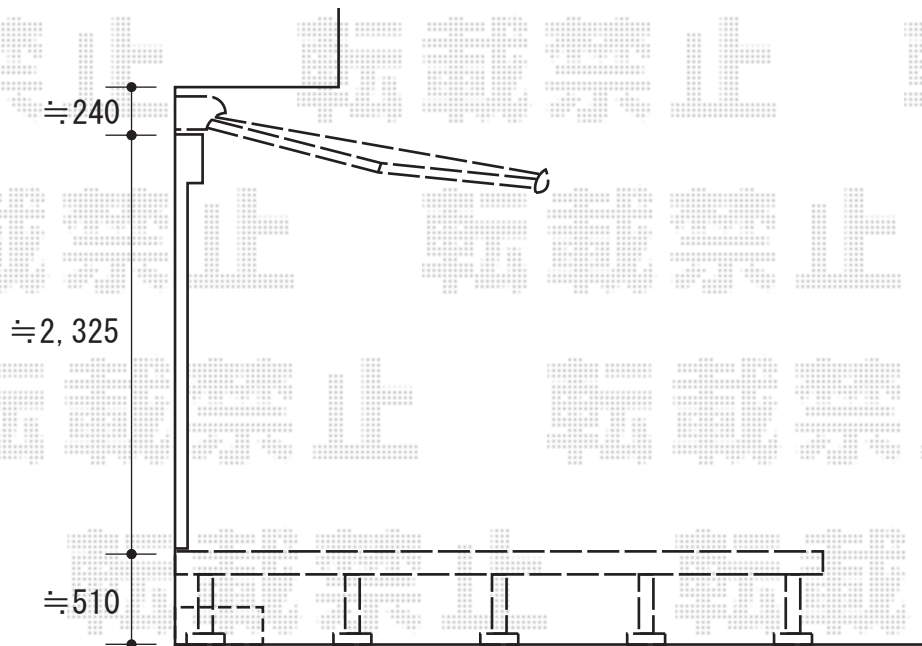

ウッドデッキ・オーニング

リコステージII 単体
 間口=関東間2.0間 (3,620mm)
 出幅=12尺 (3,613mm)
 色：ダークブラウン
 幕板：幕板A
 束柱：束柱B (調整有り)

彩鳥C型 ボックスタイプ 手動式
 間口=関東間1.5間 (3,620mm)
 出幅=1,500mm
 本体色：オータムブラウン
 キャンバス色：アクリル (ブリティッシュグリーン)
 駆動：外観右駆動
 クランクハンドル：L=1,500
 追加部材：ベースプレート

現場状況や作図制限により概略図の内容と多少の違いが生じることがございます。
 施工時は、現場優先とさせて頂きたく思いますので、お立会い頂き、
 最終のご指示のほど、何卒、宜しくお願い致します。

EX-SHOP
[HTTP://WWW.EX-SHOP.NET](http://www.ex-shop.net)

担当：堀