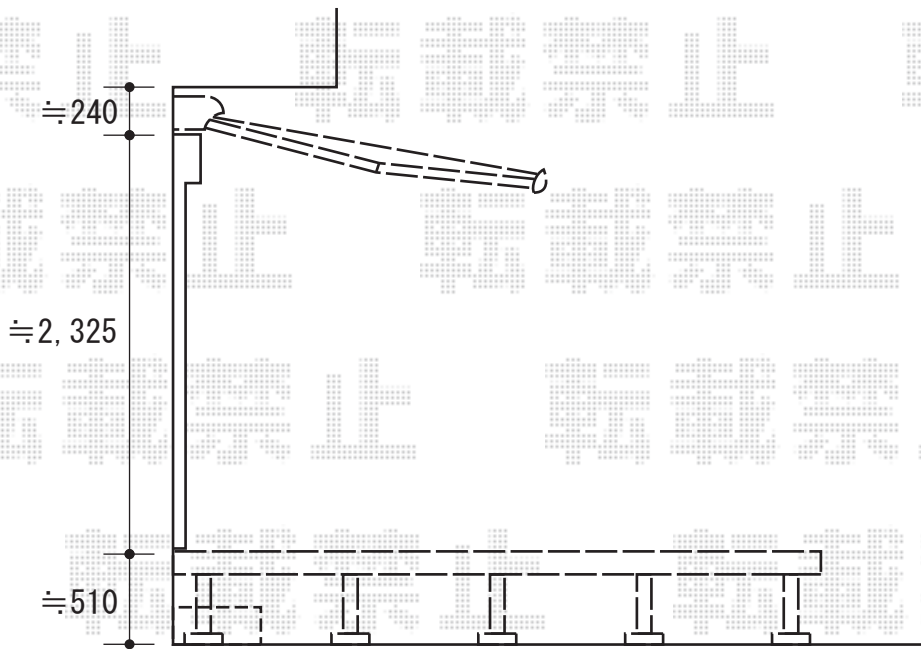

ウッドデッキ・オーニング

リコステージII 単体
 間口=関東間2.0間 (3,620mm)
 出幅=12尺 (3,613mm)
 色：ダークブラウン
 幕板：幕板A
 束柱：束柱B (調整有り)

彩鳥C型 ボックスタイプ 手動式
 間口=関東間1.5間 (3,620mm)
 出幅=1,500mm
 本体色：オータムブラウン
 キャンバス色：アクリル (ブリティッシュグリーン)
 駆動：外観右駆動
 クランクハンドル：L=1,500
 追加部材：ベースプレート