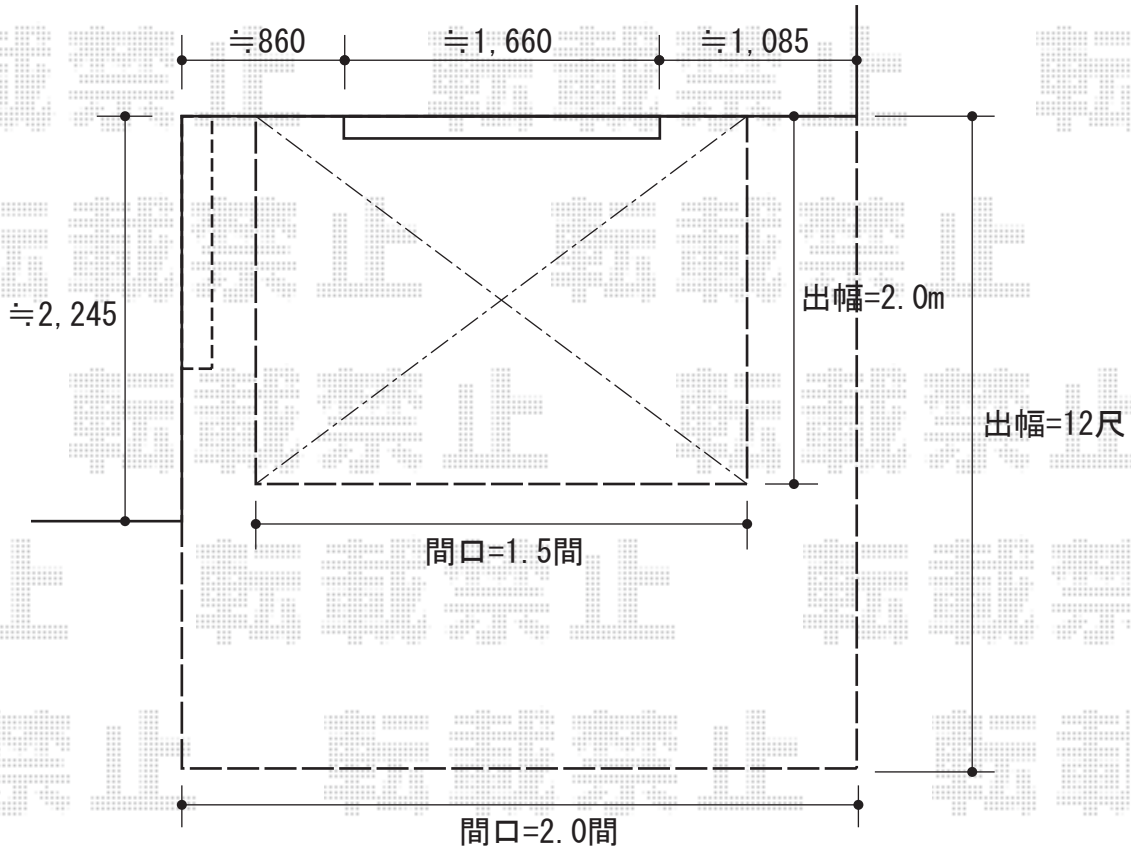

ウッドデッキ・オーニング

リコステージII 単体
 間口=関東間2.0間 (3,620mm)
 出幅=12尺 (3,613mm)
 色：ダークブラウン
 幕板：幕板A
 束柱：束柱B (調整有り)

彩鳥C型 ボックスタイプ 手動式
 間口=関東間1.5間 (3,620mm)
 出幅=1,500mm
 本体色：オータムブラウン
 キャンバス色：アクリル (ブリティッシュグリーン)
 駆動：外観右駆動
 クランクハンドル：L=1,500
 追加部材：ベースプレート