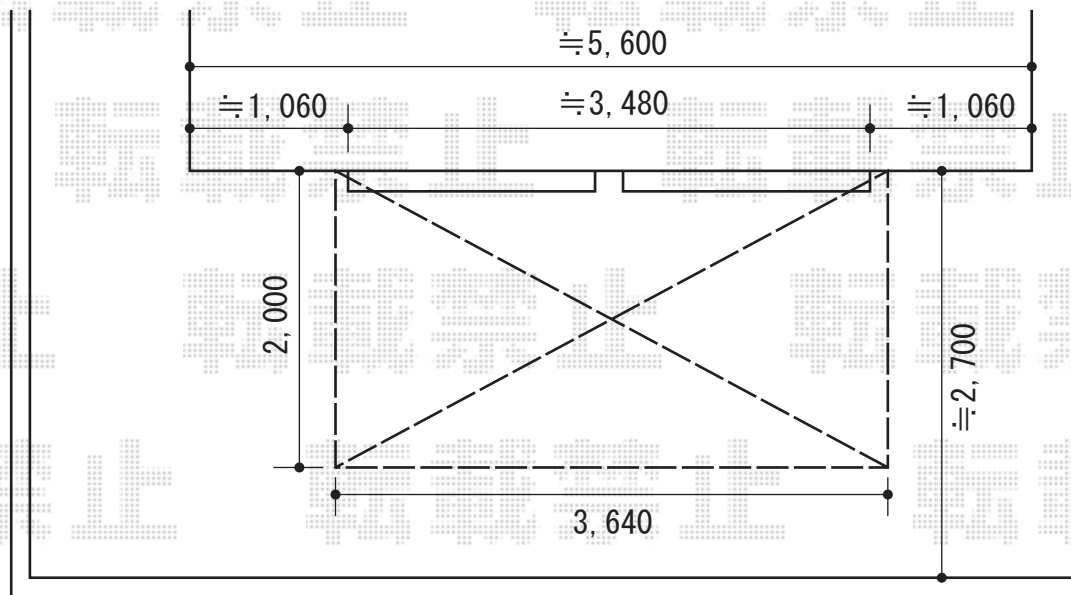

彩鳥CR型 ボックスタイプ 手動式

アーム角度は施工時に
確認させていただきます
(角度により出幅は、
変わります)

彩鳥CR型 ボックスタイプ 手動式
間口=関東間2.0間 (3,640mm)
出幅=2,000mm
本体色 : シャイングレー
キャンバス色 : アクリル (グリーンライン)
スクリーン食 : ブリティッシュグリーン
駆動 : 外観右駆動
クランクハンドル : L=1,500

現場状況や作図制限により概略図の内容と多少の違いが生じることがございます。
施工時は、現場優先とさせていただきますので、お立会い頂き、
最終のご指示のほど、何卒、宜しくお願い致します。