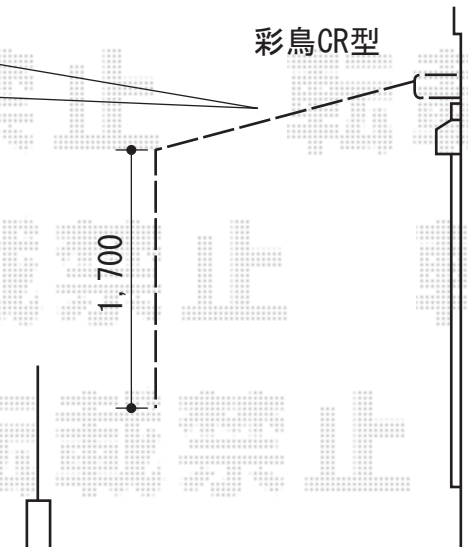

彩鳥CR型 ボックスタイプ 手動式

アーム角度は施工時に
確認させていただきます
(角度により出幅は、
変わります)

彩鳥CR型 ボックスタイプ 手動式
間口=関東間2.0間 (3,640mm)
出幅=2,000mm
本体色 : シャイングレー
キャンバス色 : アクリル (グリーンライン)
スクリーン食 : ブリティッシュグリーン
駆動 : 外観右駆動
クランクハンドル : L=1,500

現場状況や作図制限により概略図の内容と多少の違いが生じることがございます。
施工時は、現場優先とさせていただきますので、お立会い頂き、
最終のご指示のほど、何卒、宜しくお願い致します。