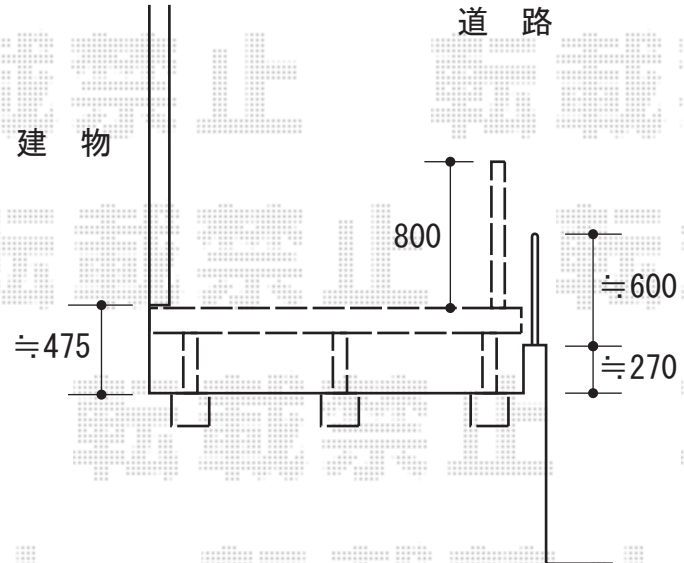

リコステージII 単体

トステム リコステージII 単体
 間口=2.5間 (4,380mm) 出幅=7尺 (2,133mm)
 色：ソフトブラウン
 床板：標準床板 (縦貼り)
 幕板：幕板A (31mm)
 束柱：束柱B (調整有り) 仕様
 オプション：ステップ2段 (2セット)
 オプション：床下化粧品 (フラットラチスパネル [密目])

トステム デッキフェンス フラットラチスパネル [粗目]

トステム 点検口

現場状況や作図制限により概略図の内容と多少の違いが生じることがございます。
 施工時は、現場優先とさせて頂きたく思いますので、お立会い頂き、
 最終のご指示のほど、何卒、宜しくお願い致します。

EX-SHOP
[HTTP://WWW.EX-SHOP.NET](http://www.ex-shop.net)

担当：阿利