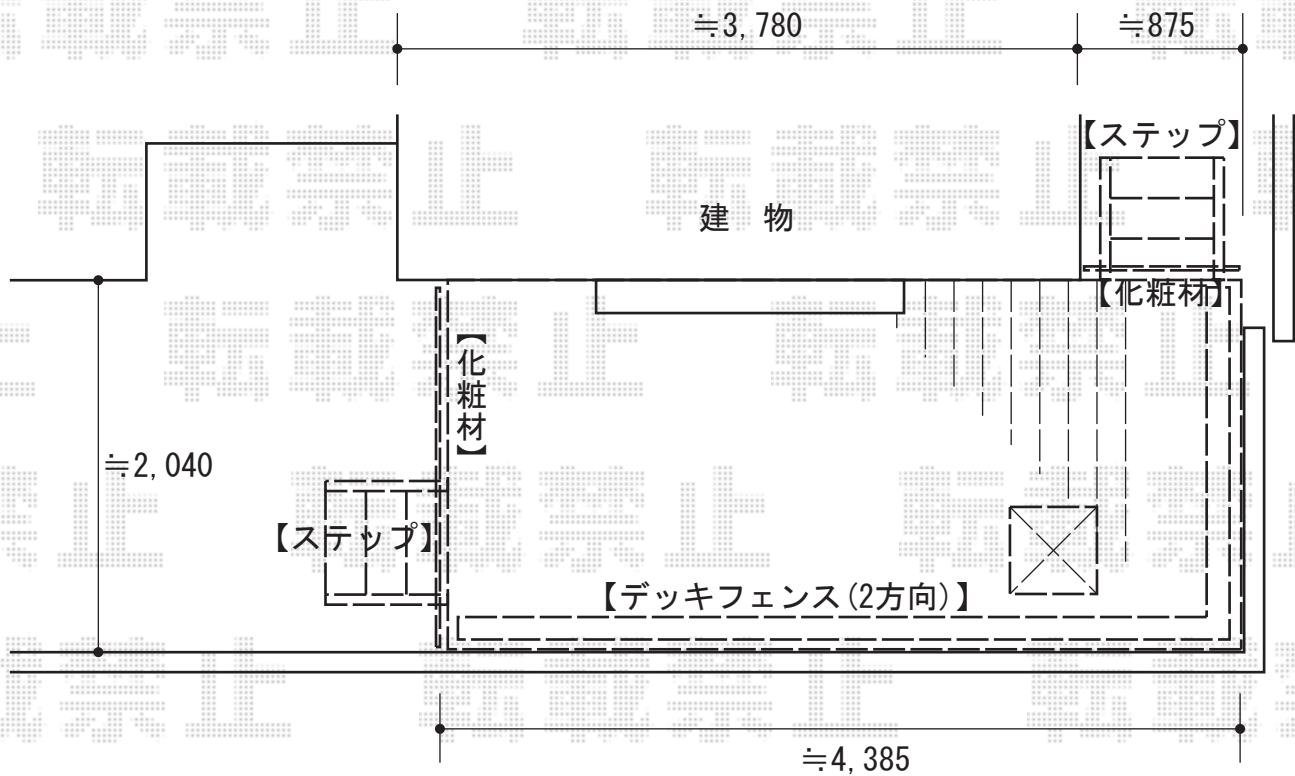

リコステージII 単体

トステム リコステージII 単体
 間口=2.5間 (4,380mm) 出幅=7尺 (2,133mm)
 色：ソフトブラウン
 床板：標準床板 (縦貼り)
 幕板：幕板A (31mm)
 束柱：束柱B (調整有り) 仕様
 オプション：ステップ2段 (2セット)
 オプション：床下化粧品 (フラットラチスパネル [密目])

トステム デッキフェンス フラットラチスパネル [粗目]

トステム 点検口

現場状況や作図制限により概略図の内容と多少の違いが生じることがございます。
 施工時は、現場優先とさせて頂きたく思いますので、お立会い頂き、
 最終のご指示のほど、何卒、宜しくお願い致します。

EX-SHOP
[HTTP://WWW.EX-SHOP.NET](http://www.ex-shop.net)

担当：阿利