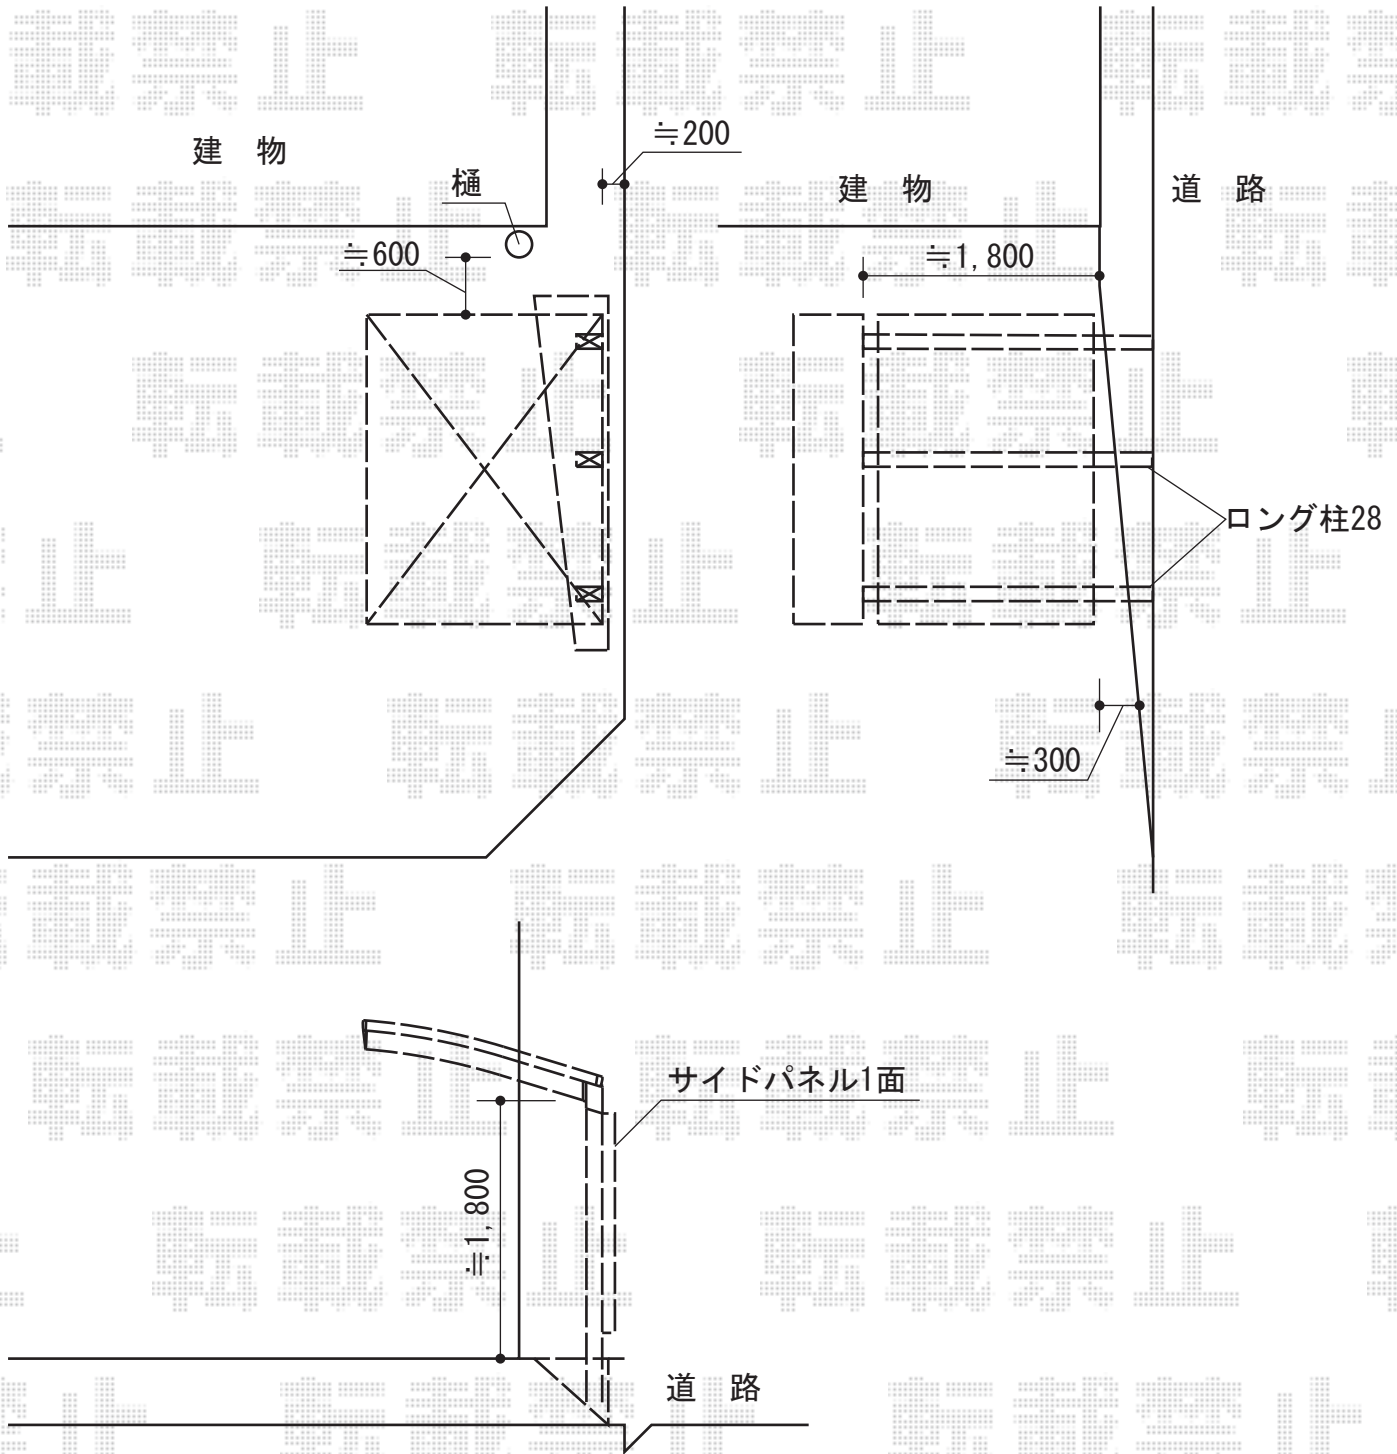

カーブパークシグマIII パネル1面囲い

トステム カーブパークシグマIII 波板ポリカ1面囲い
 幅=2,101mm
 奥行=2,862mm
 色：シャイングレー
 屋根材：ブラウンスモークマット
 柱仕様：標準柱仕様（有効高 約1,800mm）

トステム カーブパークシグマIII パネル1面囲い
 幅=2,101mm
 奥行=2,862mm
 色：シャイングレー
 屋根材：ポリカーボネート（ブルースモーク）
 柱仕様：標準柱仕様（有効高 約1,800mm）

現場状況や作図制限により概略図の内容と多少の違いが生じることがございます。
 施工時は、現場優先とさせていただきますので、お立会い頂き、
 最終のご指示のほど、何卒、宜しくお願い致します。

EX-SHOP
 HTTP://WWW.EX-SHOP.NET

担当：有馬