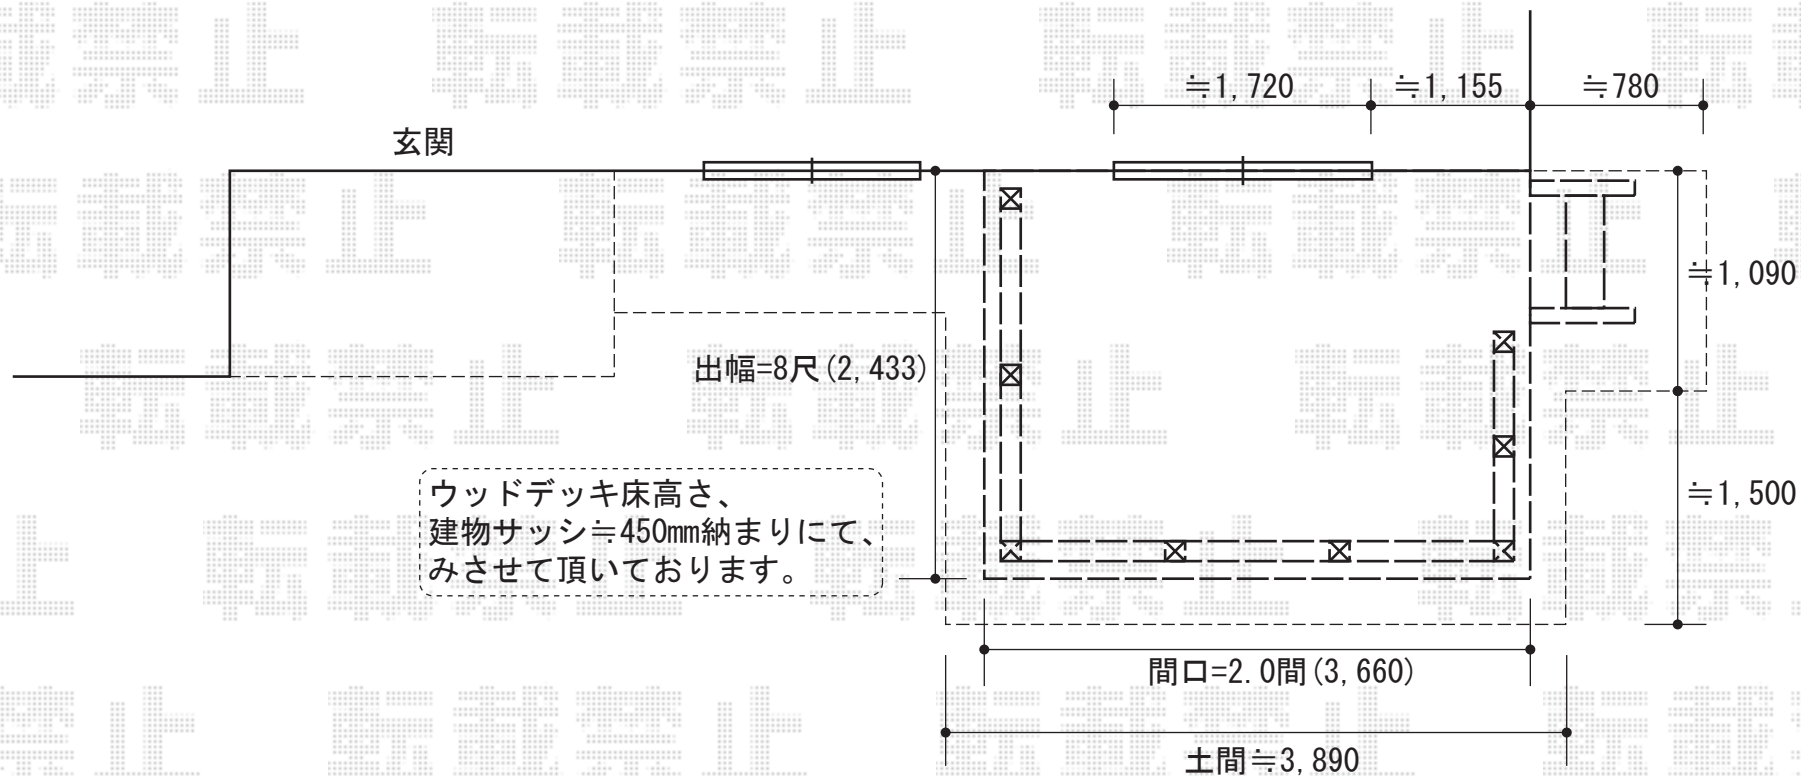

リコステージII 単体

トステム リコステージII 単体

間口=2間 (3,660mm)

出幅=8尺 (2,433mm)

色：ソフトブラウン

床板：縦貼り 標準

幕板：幕板A (厚タイプ/厚さ31mm)

束柱：束柱B (調整有り/L=282~432mm)

オプション：ステップ1段

デッキフェンス：フラットラチスパネル[密目タイプ]×7スパン(柱8本)

現場状況や作図制限により概略図の内容と多少の違いが生じることがございます。

施工時は、現場優先とさせて頂きたく思いますので、お立会い頂き、
最終のご指示のほど、何卒、宜しくお願い致します。

EX-SHOP
HTTP://WWW.EX-SHOP.NET

担当：堺谷