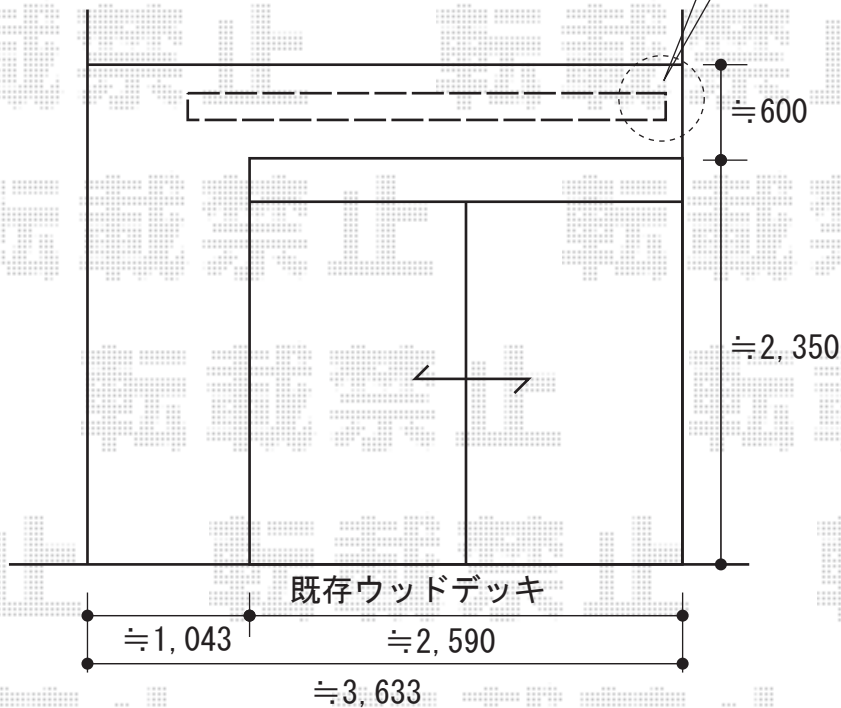

雨樋に干渉しないよう
約100mm隙間を空けて設置致します

トステム 彩鳥S型 ボックスタイプ 手動式

間口=関東間1.5間 (2,730mm)

出幅=2,000mm

本体色：シャイングレー

キャンバス色：ポリエステル（ストライプベージュ）

駆動：手動（外観左駆動）

クランクハンドル：長さ=1,500

追加部材：下地用部材（ベースプレート）

現場状況や作図制限により概略図の内容と多少の違いが生じることがございます。
施工時は、現場優先とさせて頂きたく思いますので、お立会い頂き、
最終のご指示のほど、何卒、宜しくお願い致します。

EX-SHOP
HTTP://WWW.EX-SHOP.NET

担当：堀