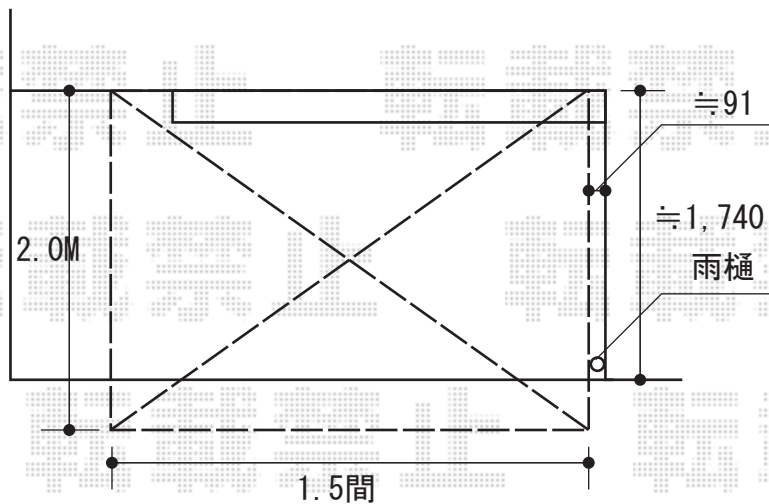

雨樋に干渉しないよう
約100mm隙間を空けて設置致します

トステム 彩鳥S型 ボックスタイプ 手動式

間口=関東間1.5間 (2,730mm)

出幅=2,000mm

本体色：シャイングレー

キャンバス色：ポリエステル（ストライプベージュ）

駆動：手動（外観左駆動）

クランクハンドル：長さ=1,500

追加部材：下地用部材（ベースプレート）

現場状況や作図制限により概略図の内容と多少の違いが生じることがございます。
施工時は、現場優先とさせて頂きたく思いますので、お立会い頂き、
最終のご指示のほど、何卒、宜しくお願い致します。

EX-SHOP
HTTP://WWW.EX-SHOP.NET

担当：堀