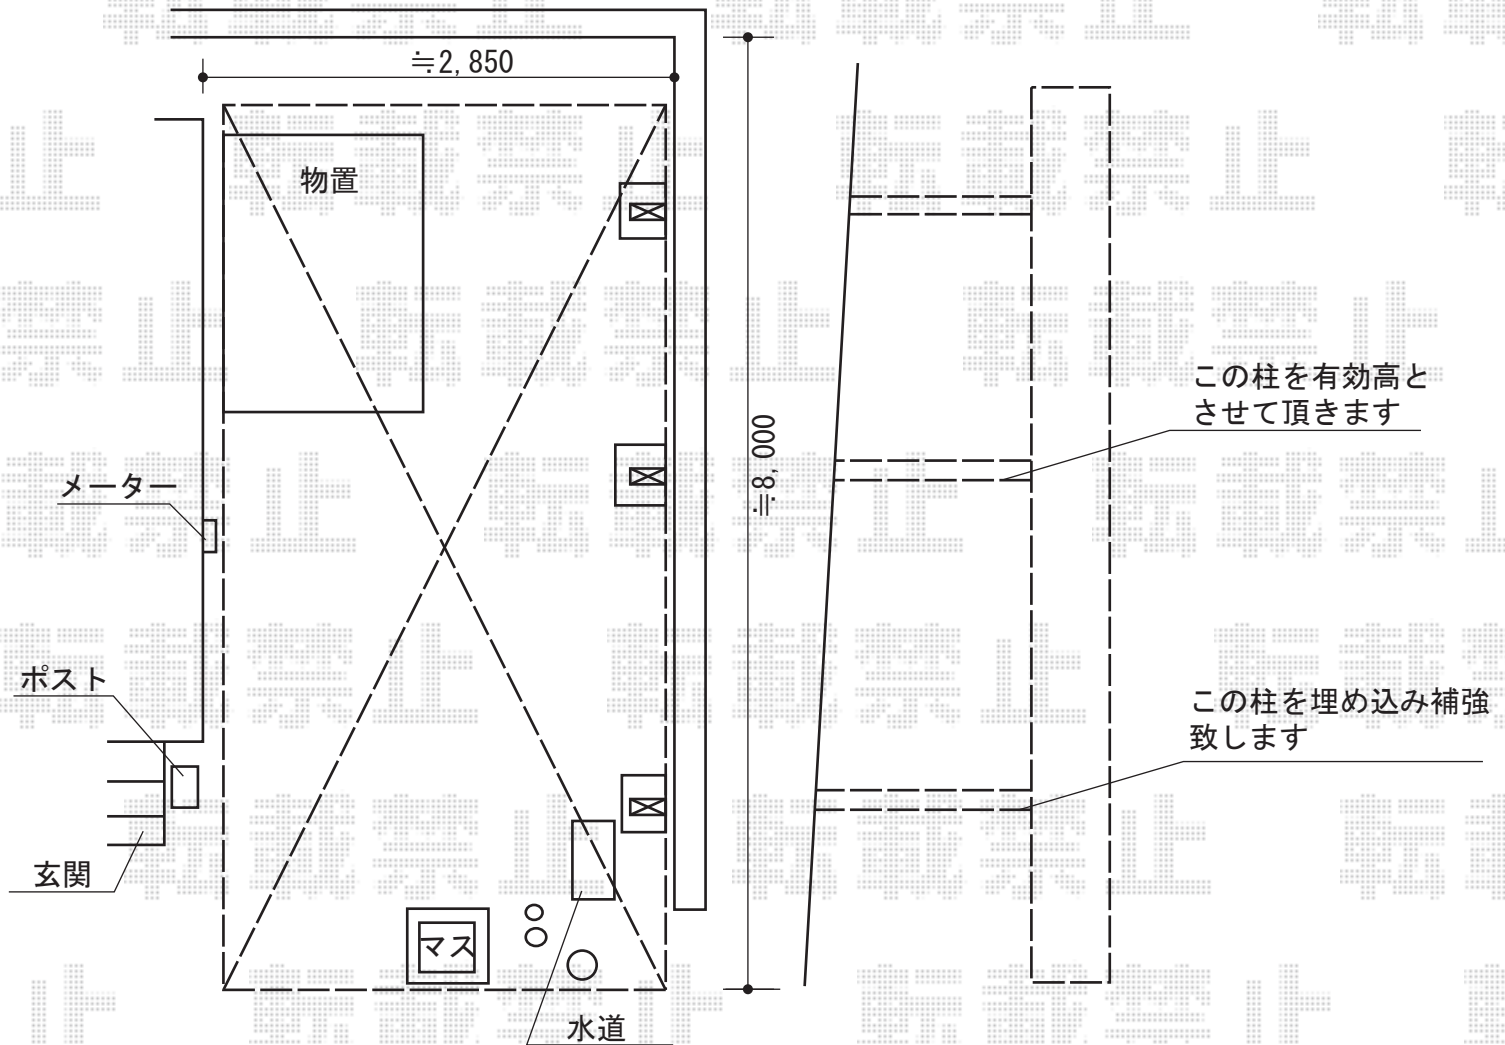

カーポート

トステム テールポートシグマ 延長

幅=2,699mm

奥行=7,118mm

色：シャイングレー

屋根材：熱線吸収アクアポリカーポネート（ブルースモーク）

柱仕様：ロング柱23仕様（有効高 約2,300mm）

現場状況や作図制限により概略図の内容と多少の違いが生じることがございます。
施工時は、現場優先とさせていただきますので、お立会い頂き、
最終のご指示のほど、何卒、宜しくお願い致します。